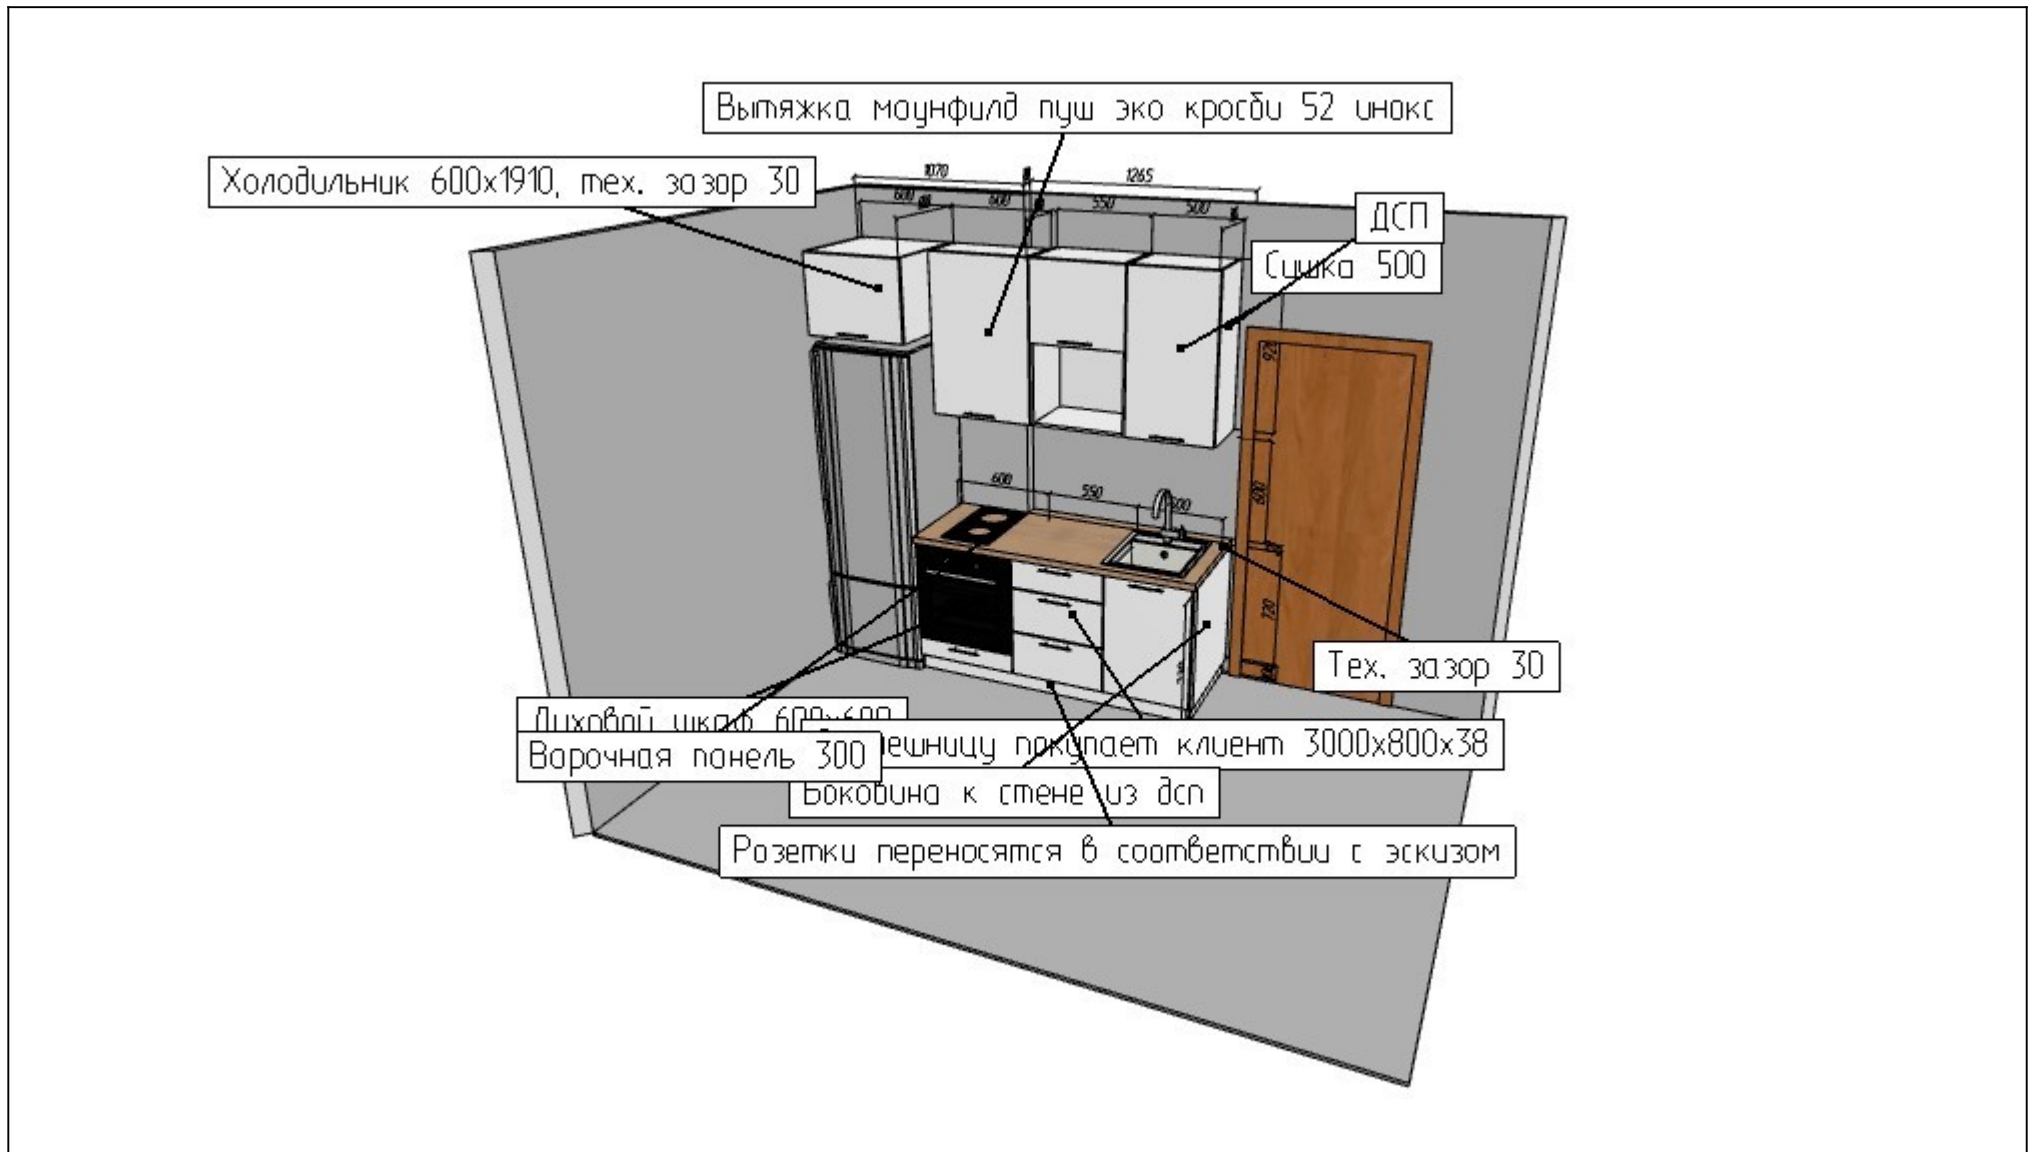

Эскиз заказа

При отсутствии в заказе позиции "Цоколь ПВХ", заказ комплектуется ножками хром, по лицевой стороне кухни.

За посудомоечной и стиральной машинами, духовкой, вытяжкой, микроволновой печью и холодильником не должно располагаться никаких коммуникаций (труб, эл. розеток и т.д.)