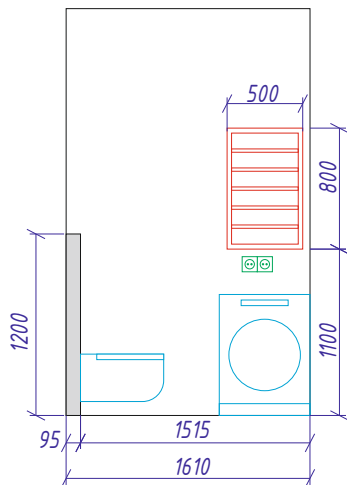

Стена Д1

Развертка стен ванной

Заказчик:		Дизайн-проект квартиры по адресу: Ленинский р-н, г. Видное, ул. Сухановская, д. 24	Масштаб	Лист	Листов
Дизайнер:	Воронов Н.С.			20	43

Предусмотреть запас при заказе!