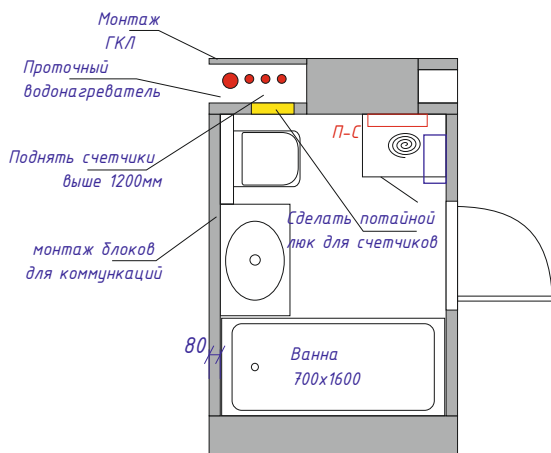

### План сан. тех выводов

Заказчик:		Дизайн-проект квартиры по адресу: Ленинский р-н, г. Видное, ул. Сухановская, д. 24	Масштаб	Лист	Листов
Дизайнер:	Воронов Н.С.			6	43

Стена Д1

Стена Д2

Стена Д3

Стена Д4