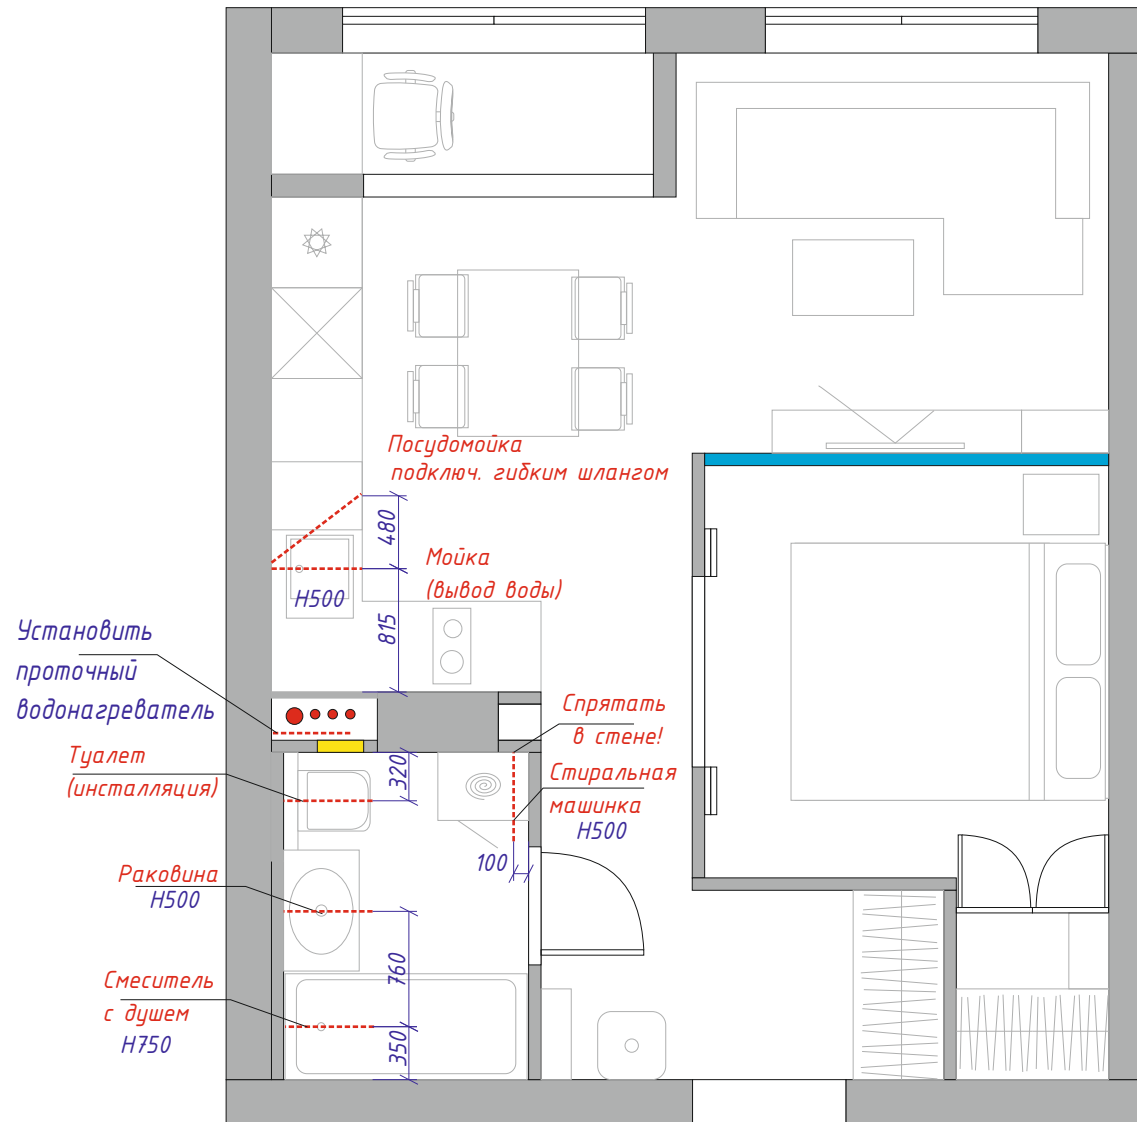

### План монтажа демонтажа стен

Заказчик:		Дизайн-проект квартиры по адресу: Ленинский р-н, г. Видное, ул. Сухановская, д. 24	Масштаб	Лист	Листов
Дизайнер:	Воронов Н.С.			4	43

### План размещения мебели

Заказчик:		Дизайн-проект квартиры по адресу: Ленинский р-н, г. Видное, ул. Сухановская, д. 24	Масштаб	Лист	Листов
Дизайнер:	Воронов Н.С.			5	43

Условные обозначения:

■ ■ ■ - сан.-тех. вывод воды

Все высоты учитывать от финальной стяжки и отделки пола!

### План сан. тех выводов

Заказчик:		Дизайн-проект квартиры по адресу: Ленинский р-н, г. Видное, ул. Сухановская, д. 24	Масштаб	Лист	Листов
Дизайнер:	Воронов Н.С.			6	43

Стена Д1

Стена Д2

Стена Д3

Стена Д4