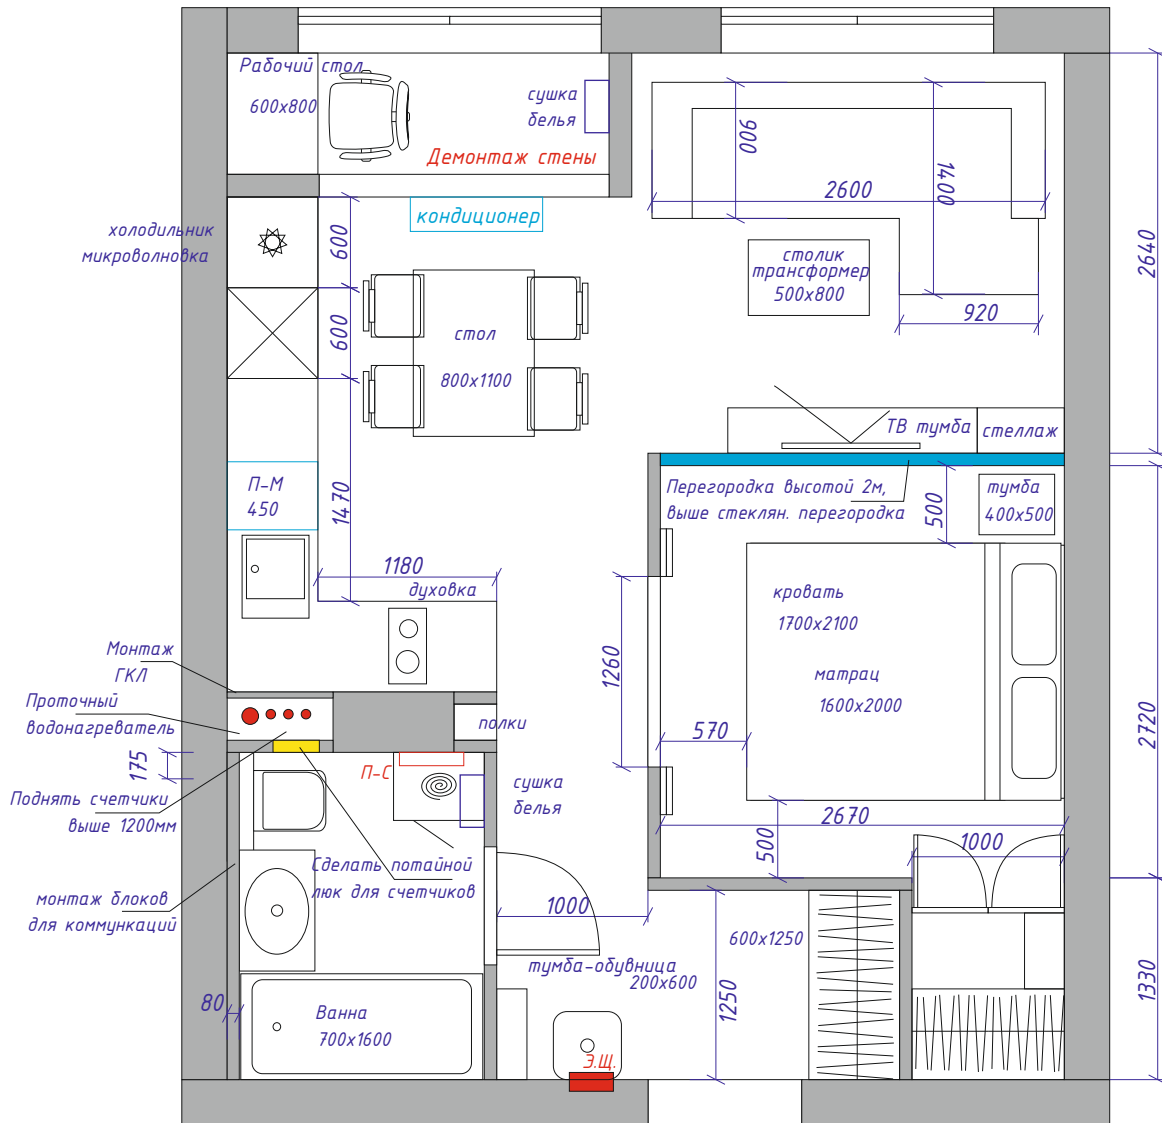

### План монтажа демонтажа стен

Заказчик:		Дизайн-проект квартиры по адресу: Ленинский р-н, г. Видное, ул. Сухановская, д. 24	Масштаб	Лист	Листов
Дизайнер:	Воронов Н.С.			4	43

### План размещения мебели

Заказчик:		Дизайн-проект квартиры по адресу: Ленинский р-н, г. Видное, ул. Сухановская, д. 24	Масштаб	Лист	Листов
Дизайнер:	Воронов Н.С.			5	43

Условные обозначения:

■ ■ ■ - сан.-тех. вывод воды

Все высоты учитывать от финальной стяжки и отделки пола!