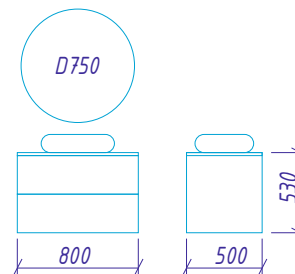

Зеркало с подвесной тумбой

Развертка стен ванной

Заказчик:		Дизайн-проект квартиры по адресу: Ленинский р-н, г. Видное, ул. Сухановская, д. 24	Масштаб	Лист	Листов
Дизайнер:	Воронов Н.С.			20	43

Предусмотреть запас при заказе!