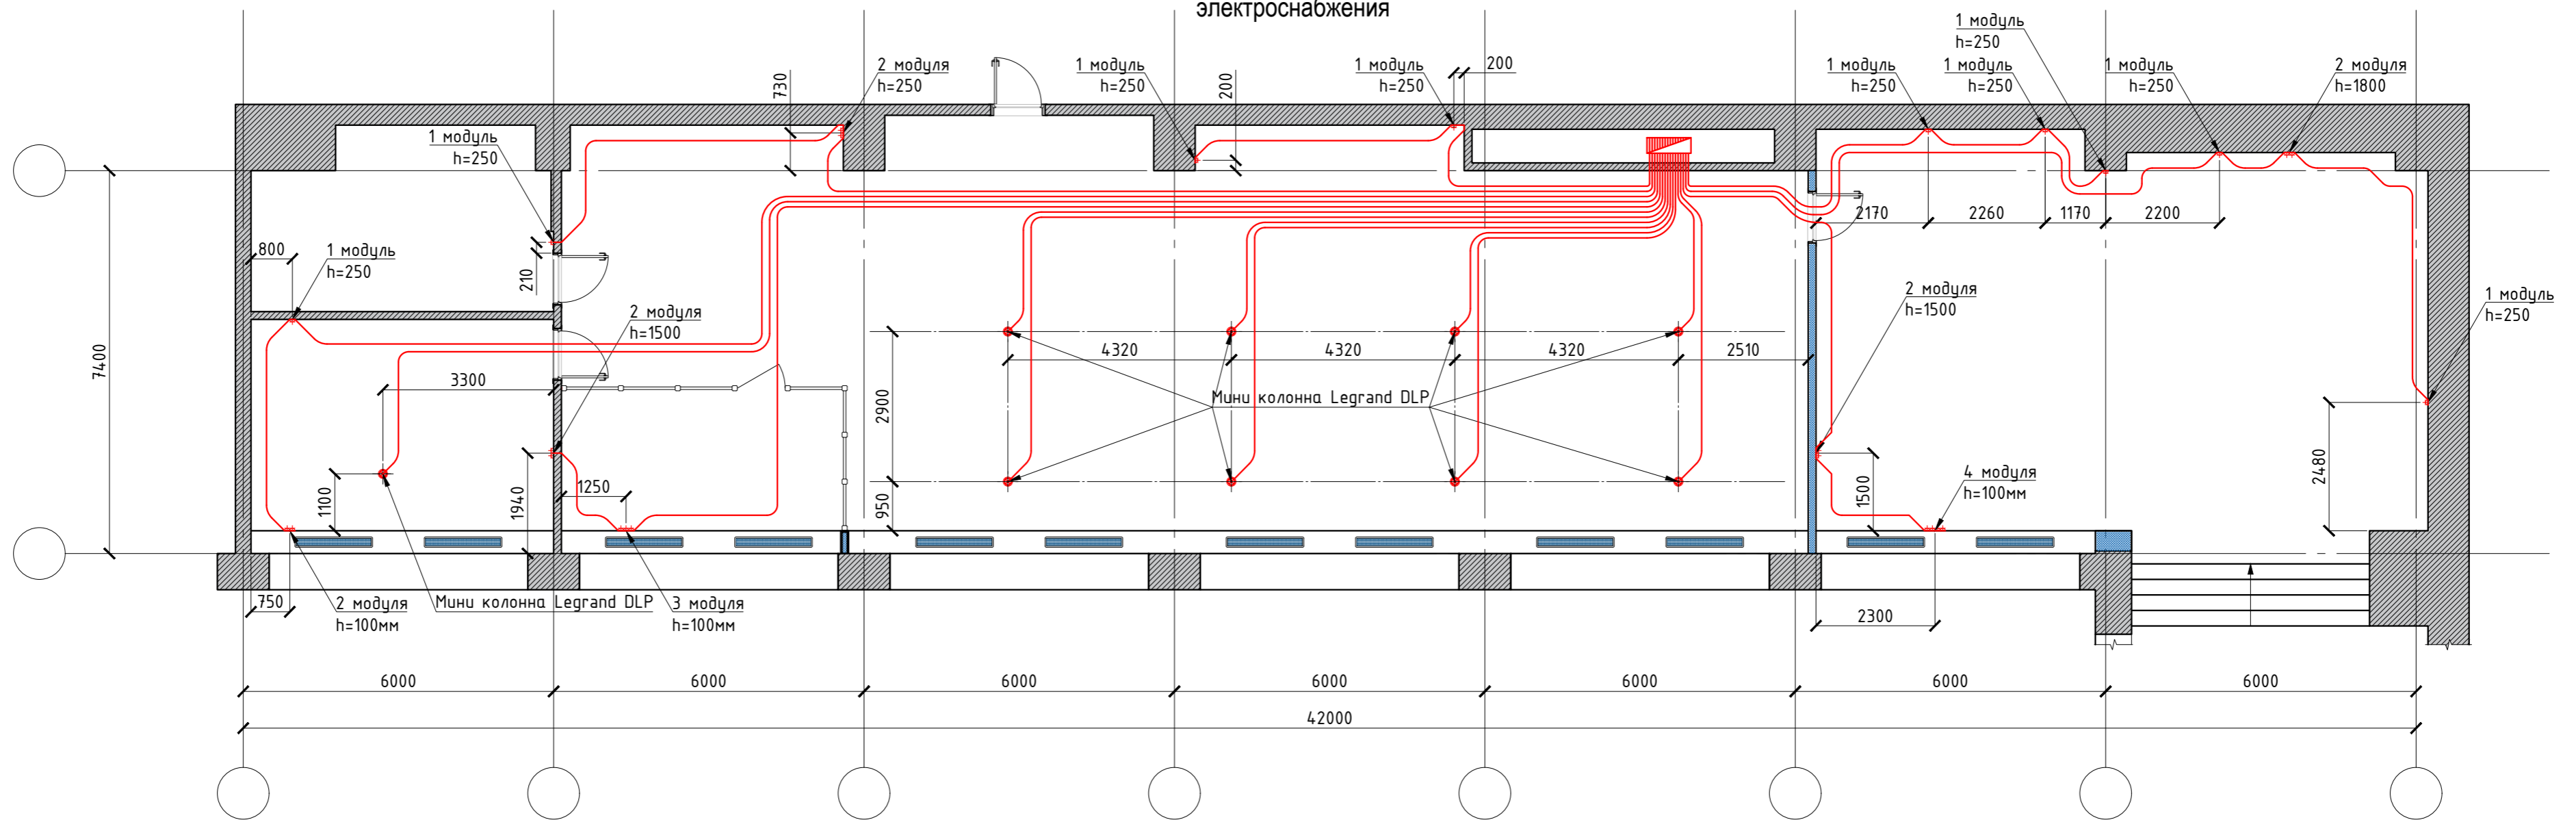

Схема расположения оконечных устройств электроснабжения

Схема расположения линий электроснабжения

						Договор 2334-2024-06260	2408-ТХ/ЭО		
						Ремонт помещений отдела кадров на 1-ом этаже административного здания, расположенного по адресу: г. Москва, набережная Академика Туполева д. 17			
Изм.	Кол.уч.	Лист	№ док.	Подп.	Дата	Электроснабжение	Стадия	Лист	Листов
Разраб.	Семенов						п	-	-
						Схема расположения оконечных устройств и линий электроснабжения			
						М 1:100			
Н. контр.	Никитин							Формат А2	