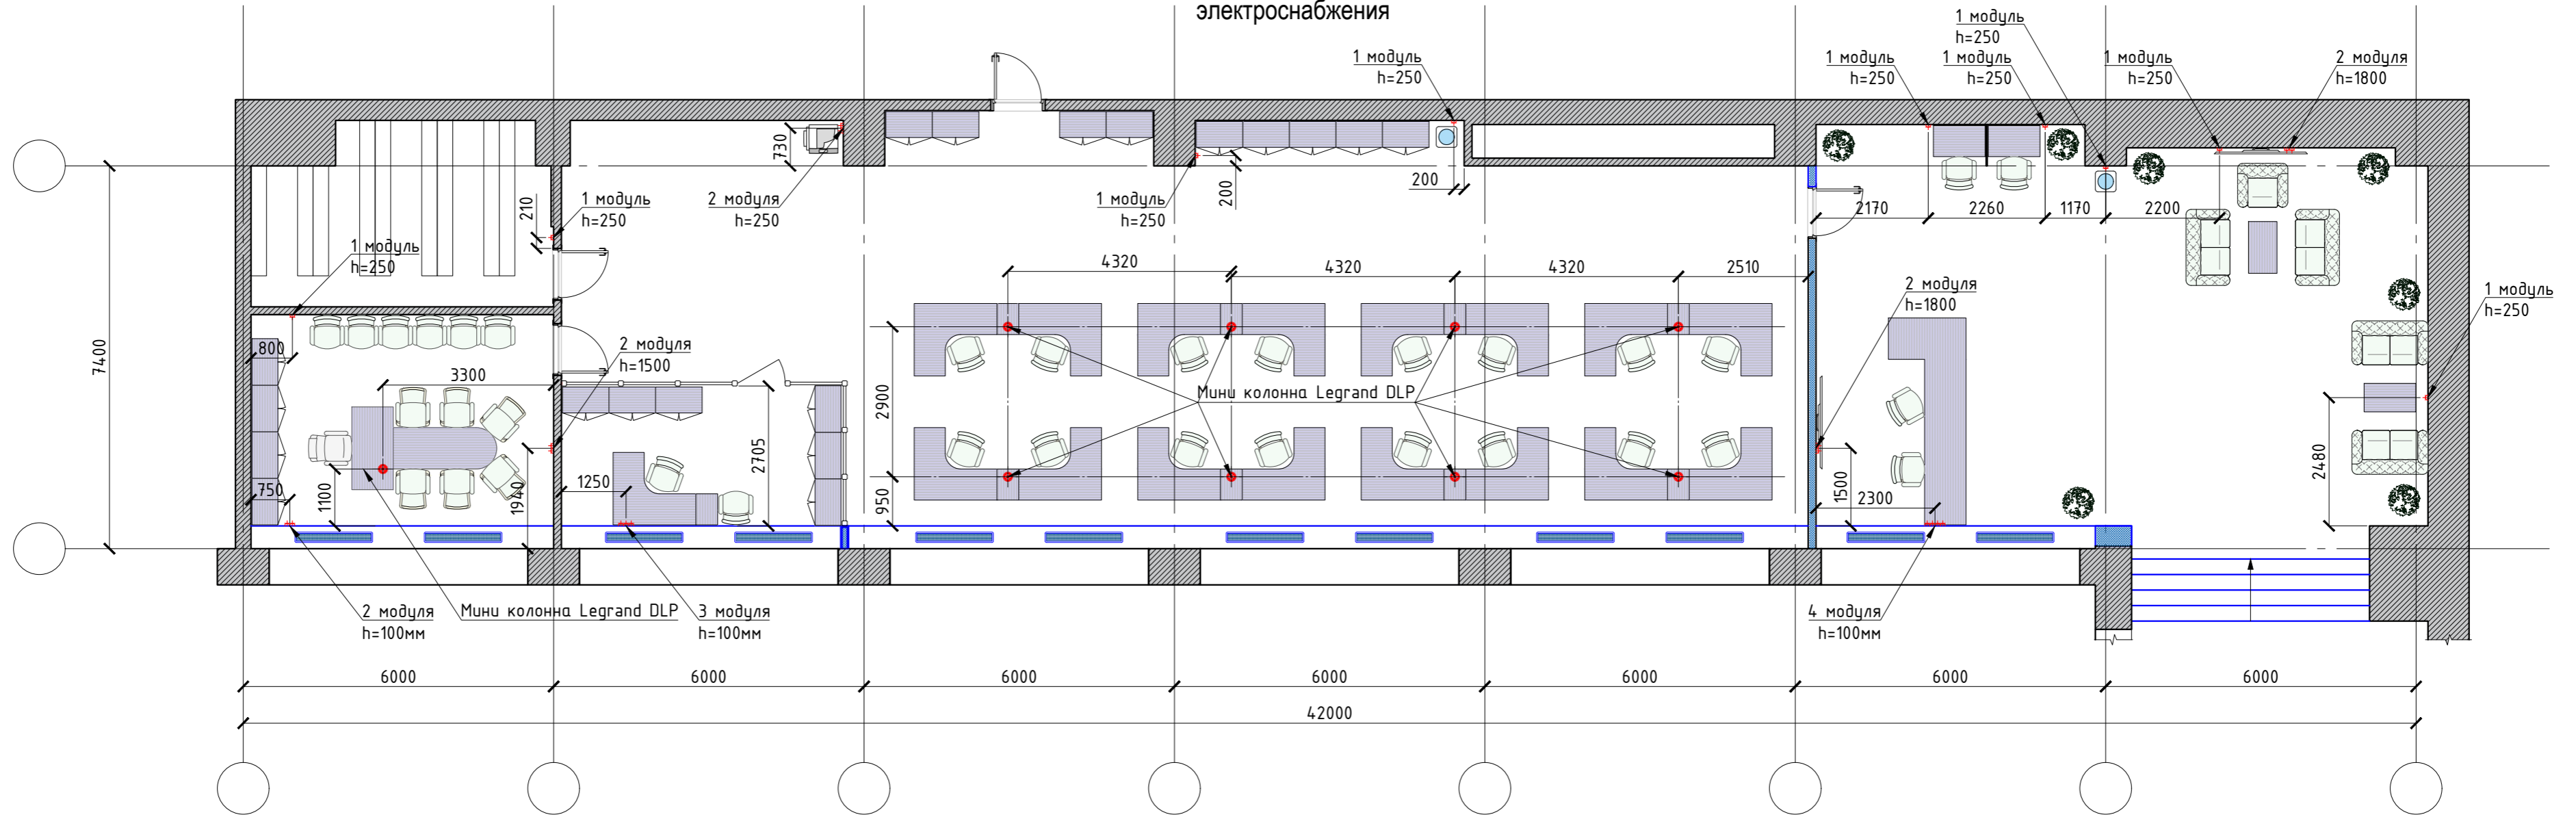

Схема расположения оконечных устройств электроснабжения

Схема расположения линий электроснабжения

						Договор 2334-2024-06260	2408-ТХ/ЭО		
						Ремонт помещений отдела кадров на 1-ом этаже административного здания, расположенного по адресу: г. Москва, набережная Академика Туполева д. 17			
Изм.	Кол.уч.	Лист	№ док.	Подп.	Дата	Электроснабжение	Стадия	Лист	Листов
Разраб.	Семенов						п	-	-
						Схема расположения оконечных устройств и линий электроснабжения			
						М 1:100			
Н. контр.	Никитин							Формат А2	