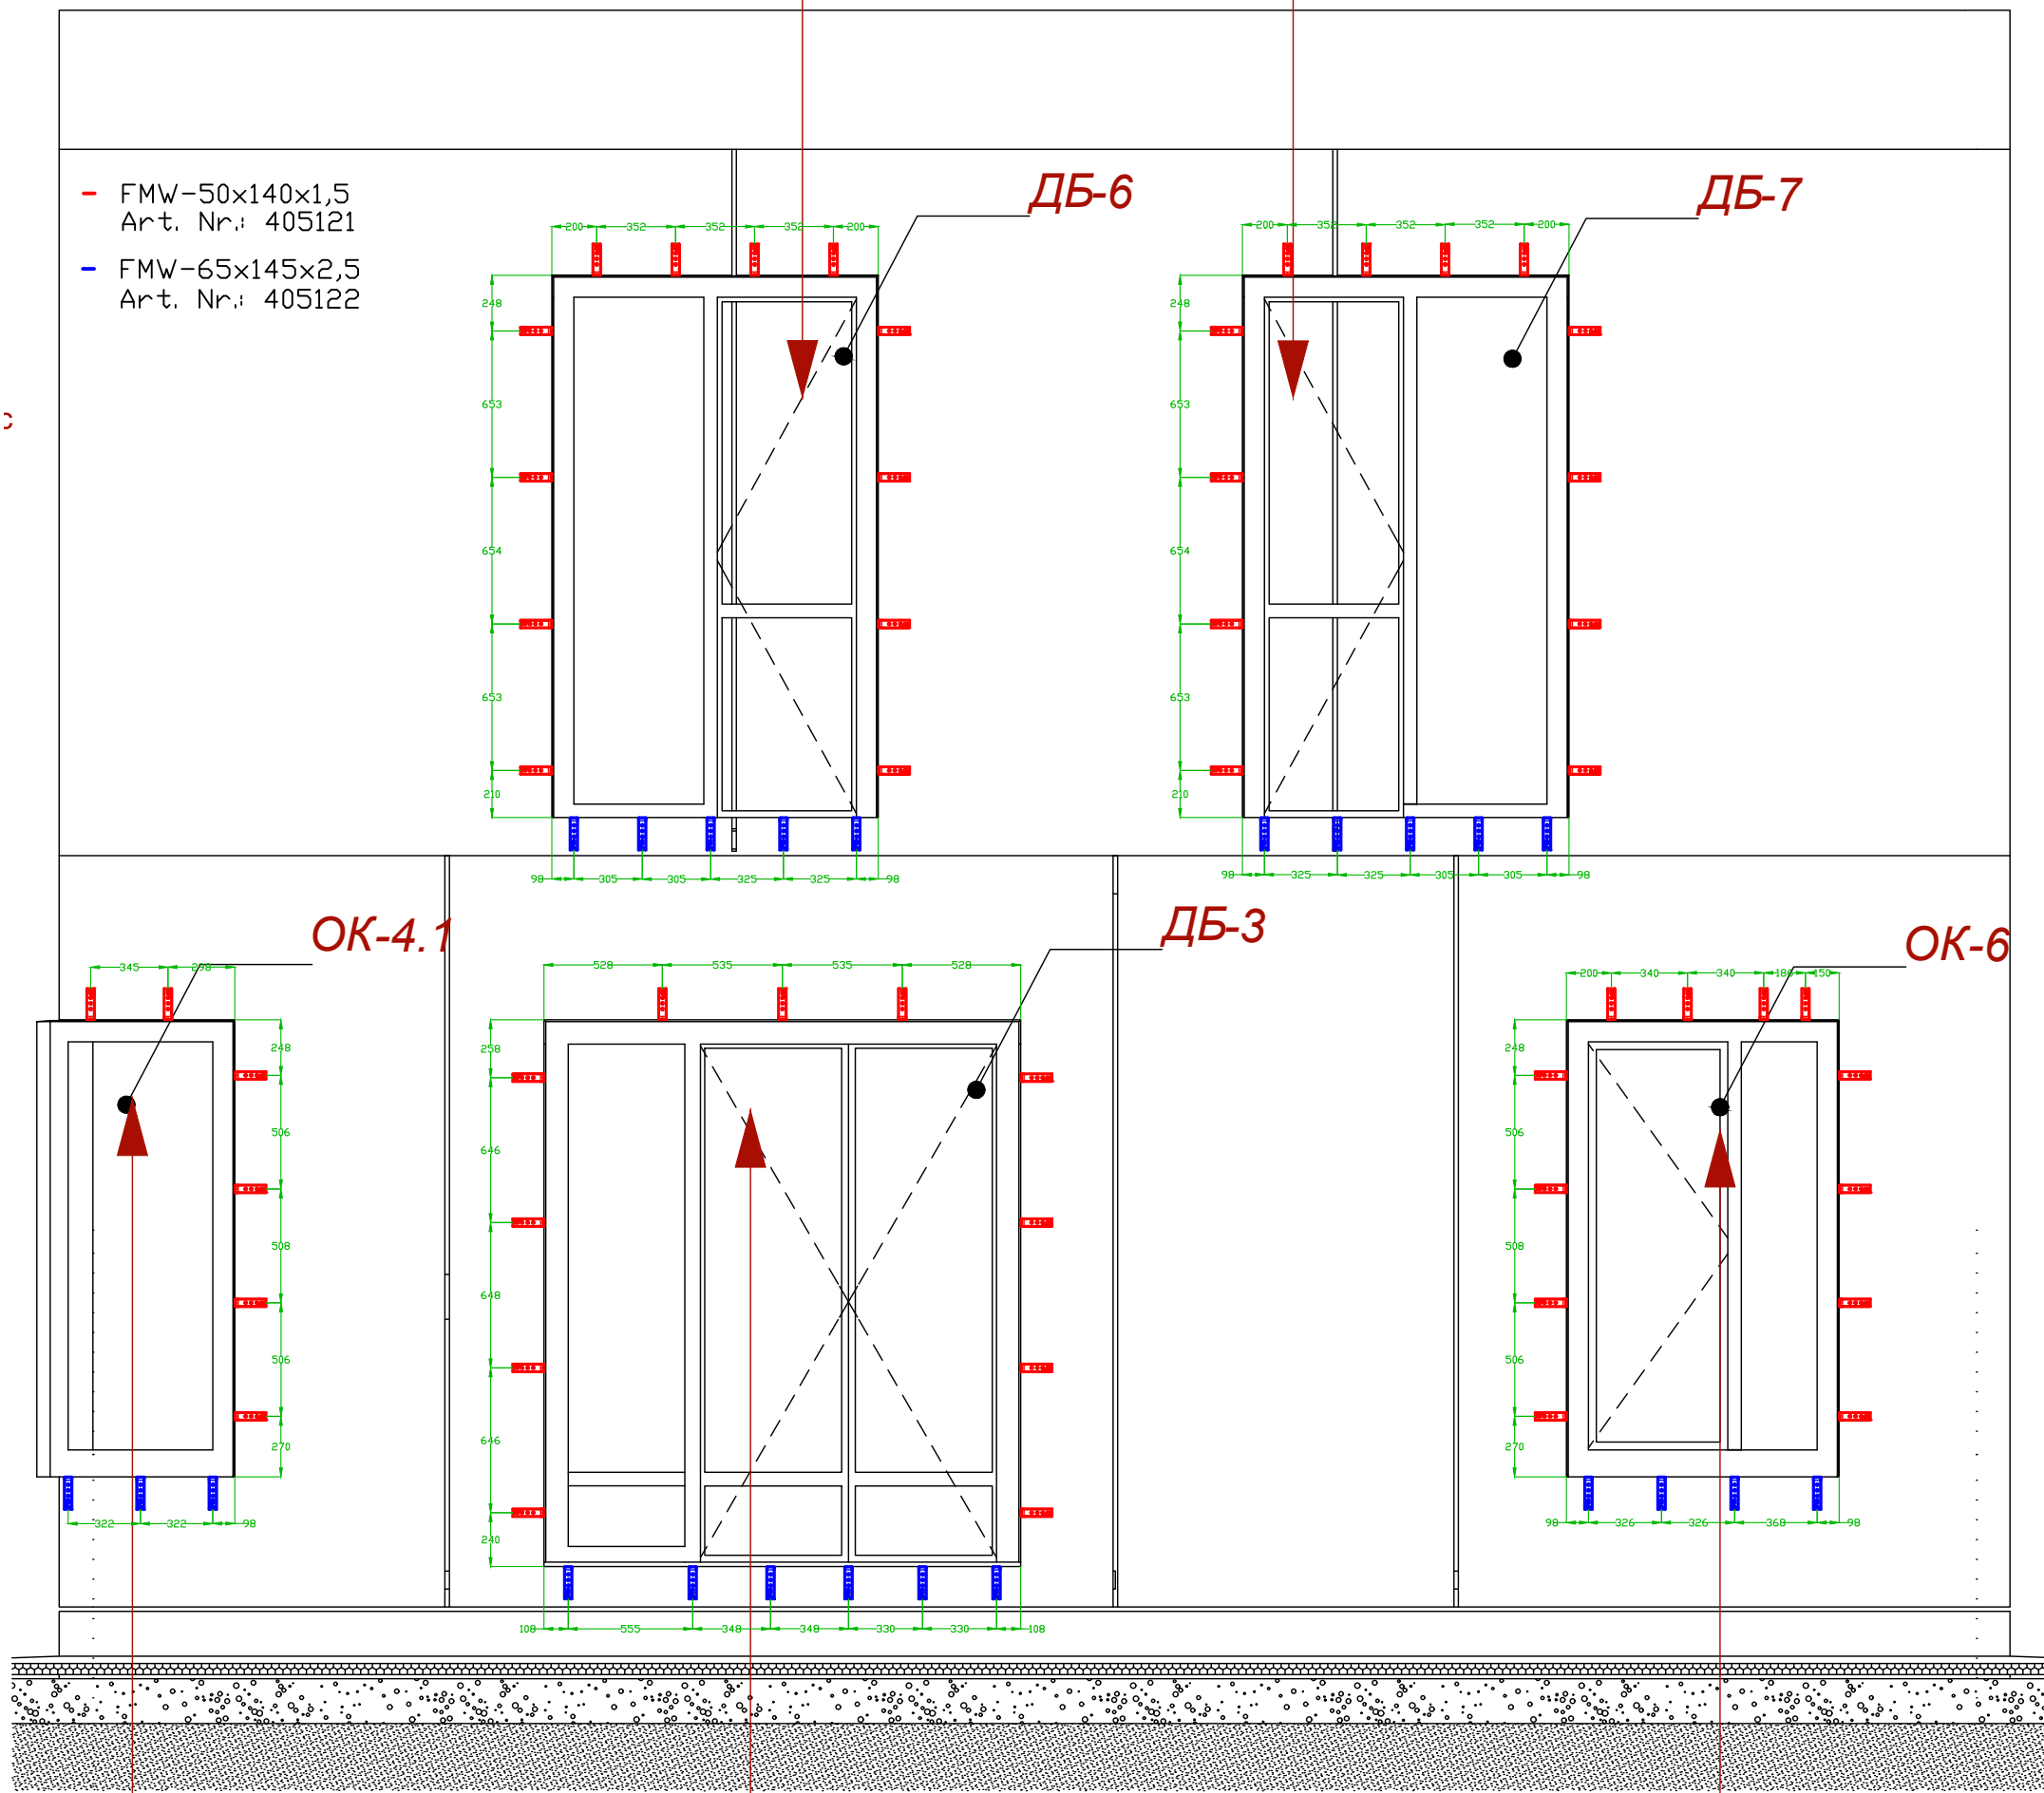

- FMW-50x140x1,5
Art. Nr.: 405121
- FMW-65x145x2,5
Art. Nr.: 405122

8 400
Позиция № 21

Наименование изделия Дверь балк.Ivaper 70 Grau 2XRenolit
с ПП фальц

Профиль Ivaper 70

Фурнитура Фурнитура ROTO NX

Заполнение 1 11A 1 11A 11A 1 11A 1 11A 11A 1

2

1