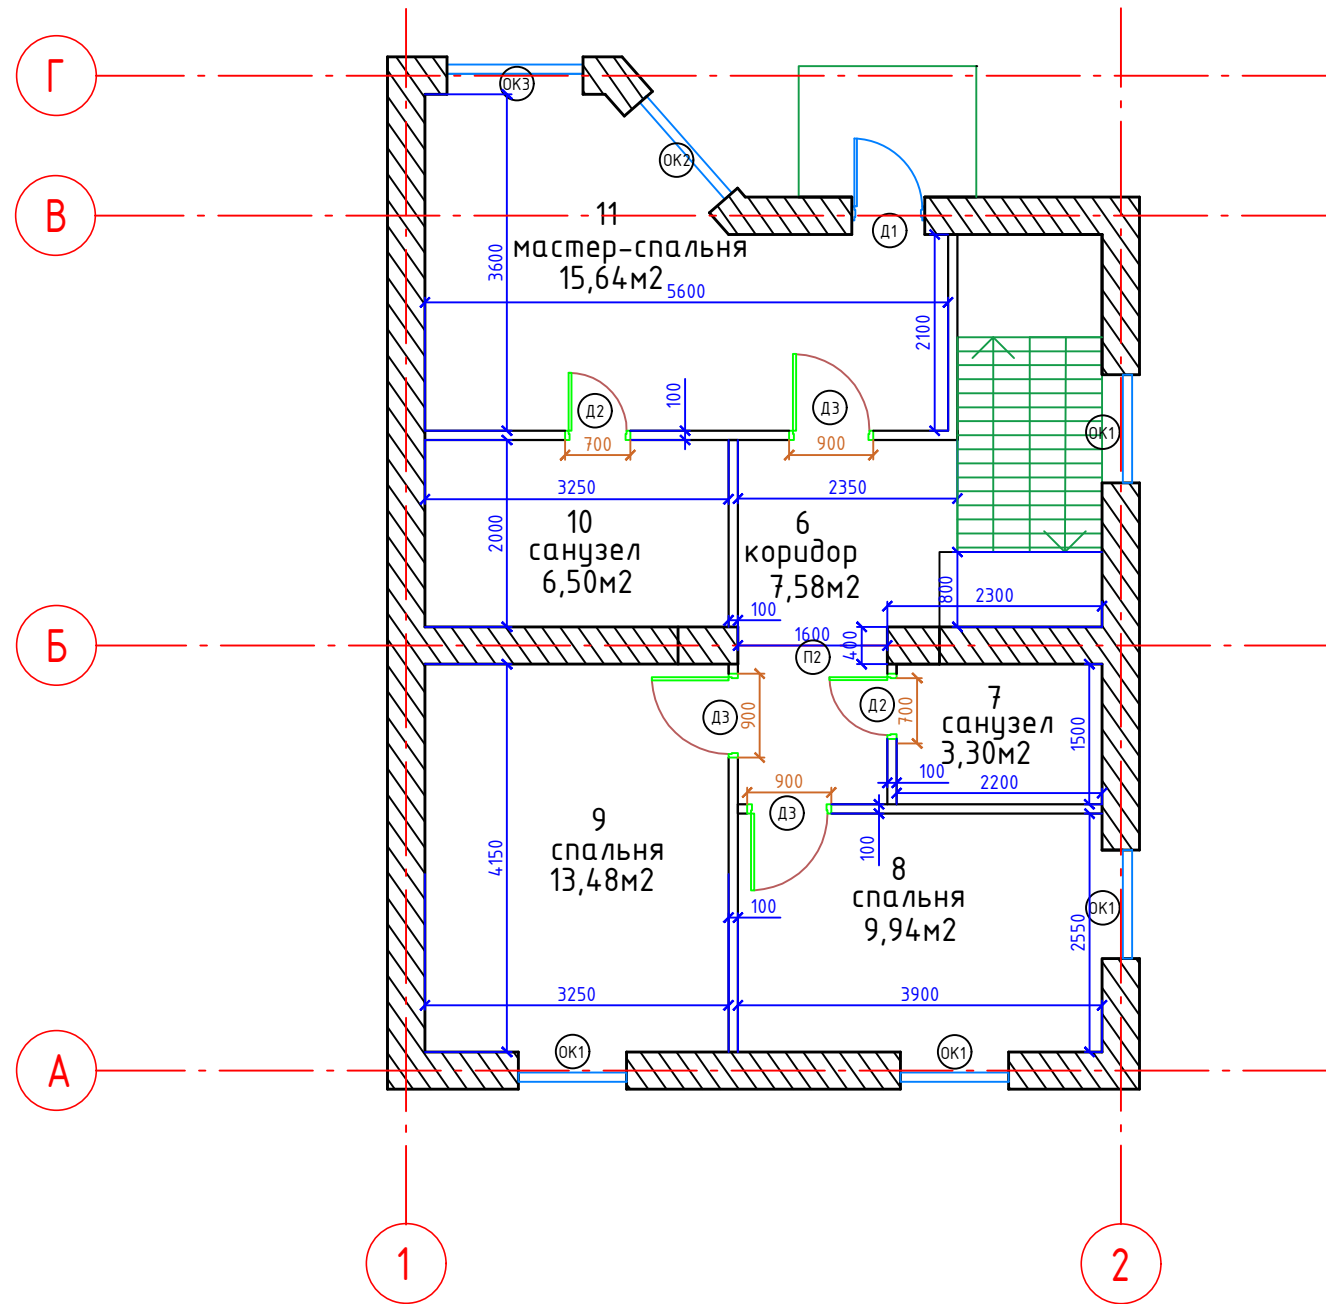

## 2 этаж

## Экспликация помещений

Номер пом.	Наименование	Площадь, м <sup>2</sup>
6	коридор	7,58
7	санузел	3,30
8	спальня	9,94
9	спальня	13,48
10	санузел	6,50
11	мастер-спальня	15,64

## Ведомость проемов

Обозначение	Размер (шхв)	От пола до нижней отметки проема	От верхней отметки проема до потолка
ОК1	1160x1480	850	640
ОК2	1380x1750	560	650
ОК3	1450x1750	560	650
П1	1810x2300	-	570
П2	1600x2300	-	570
Д1	1000x2150	-	800
Д2	700x2100	-	800
Д3	900x2100	-	800