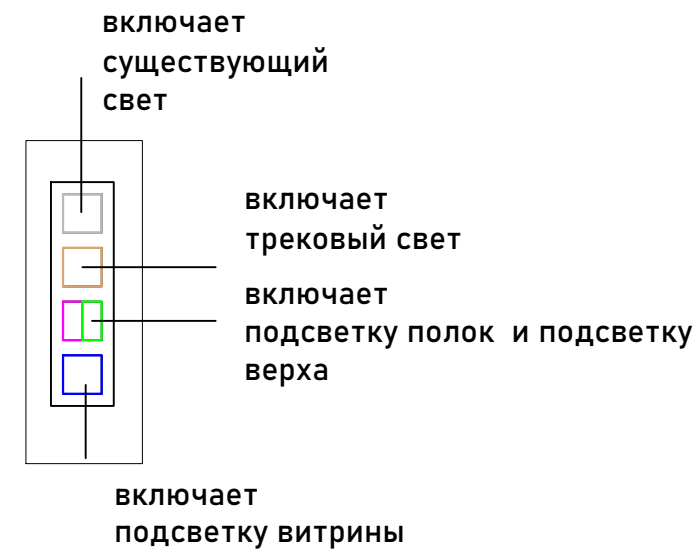

План
расстановки
светильников,
розеток,
выключателей

Примечания !

1. Высота приборов указана от чистого пола
2. Все слаботочные системы развести по потолку

Условные обозначения:

-  Фронтальный вид двухклавишный выключатель
-  Силовая розетка