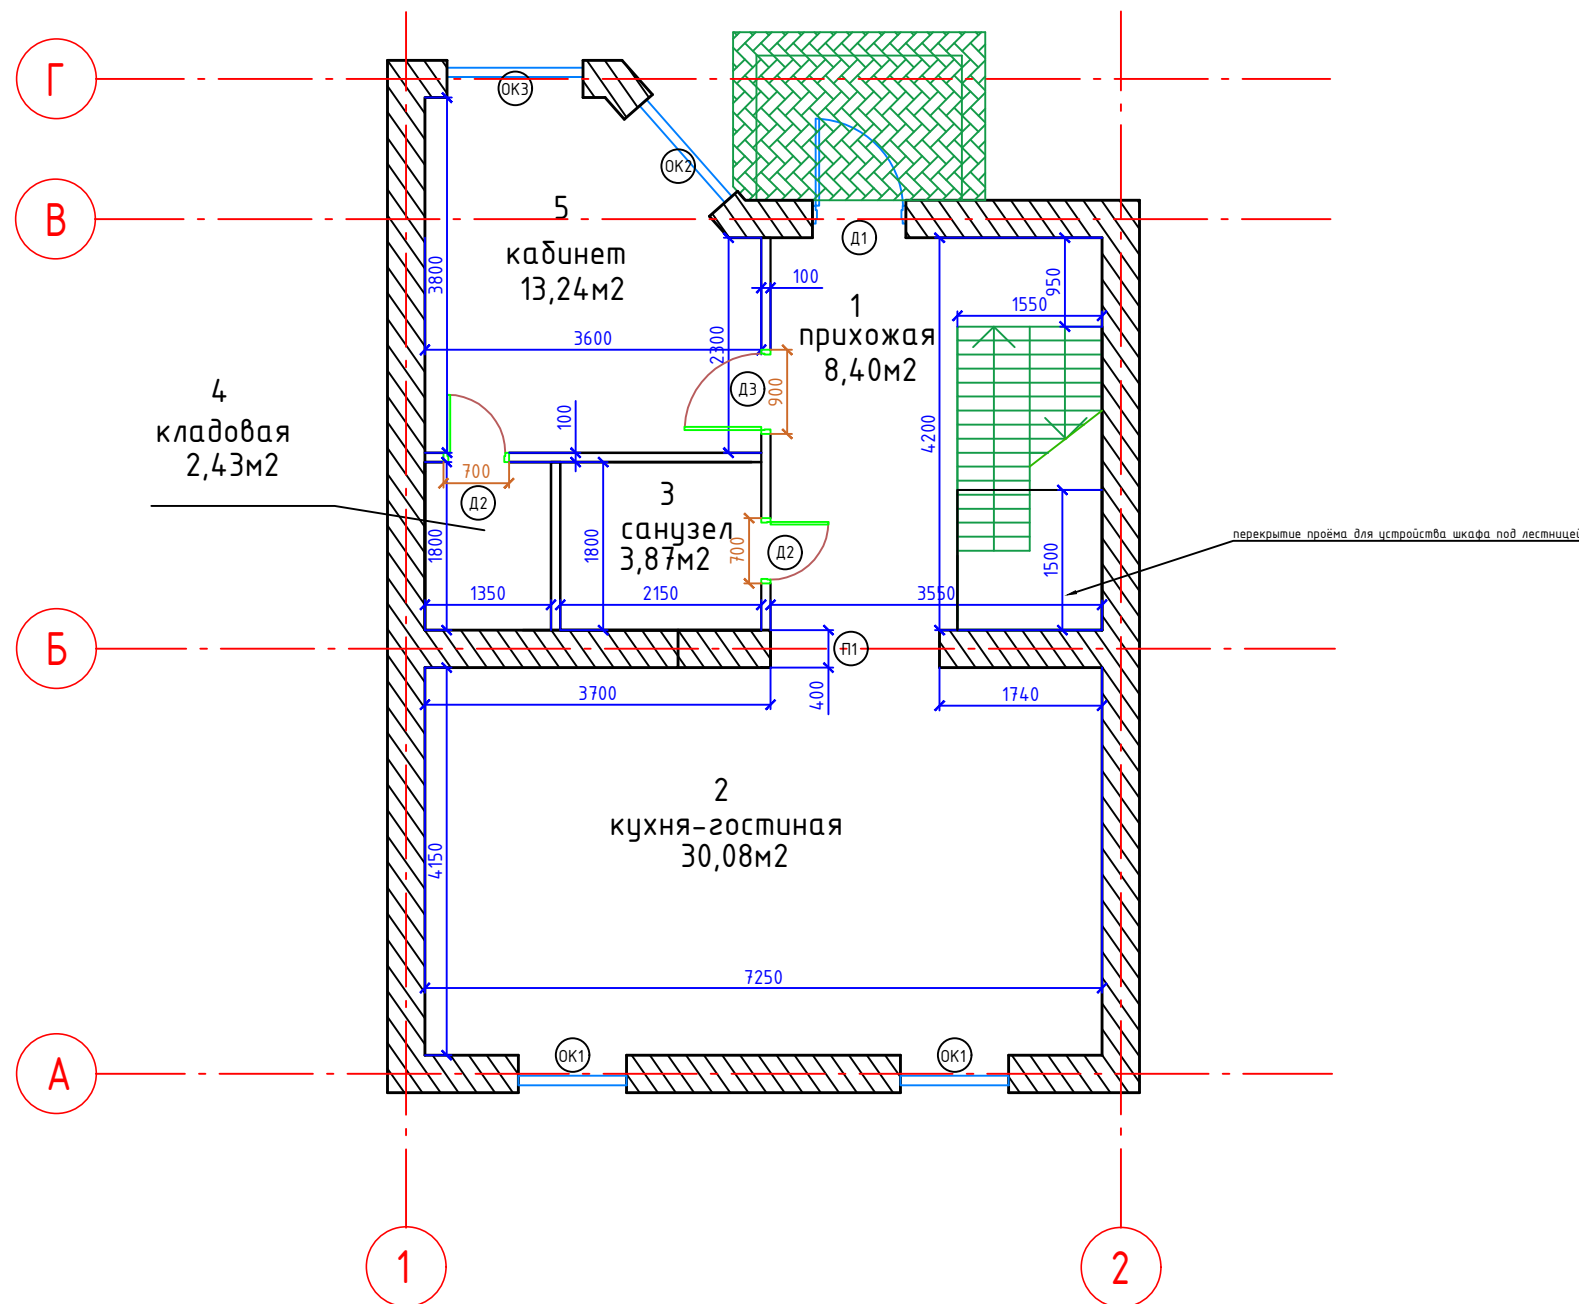

1 этаж

Экспликация помещений

Номер пом.	Наименование	Площадь, м ²
1	прихожая	8,40
2	кухня-гостиная	30,08
3	санузел	3,87
4	кладовая	2,43
5	кабинет	13,24

Ведомость проемов

Обозначение	Размер (шхв)	От пола до нижней отметки проема	От верхней отметки проема до потолка
OK1	1160x1480	850	640
OK2	1380x1750	560	650
OK3	1450x1750	560	650
П1	1810x2300	-	570
П2	2800x2300	-	570
Д1	1000x2150	-	800
Д2	700x2100	-	800
Д3	900x2100	-	800