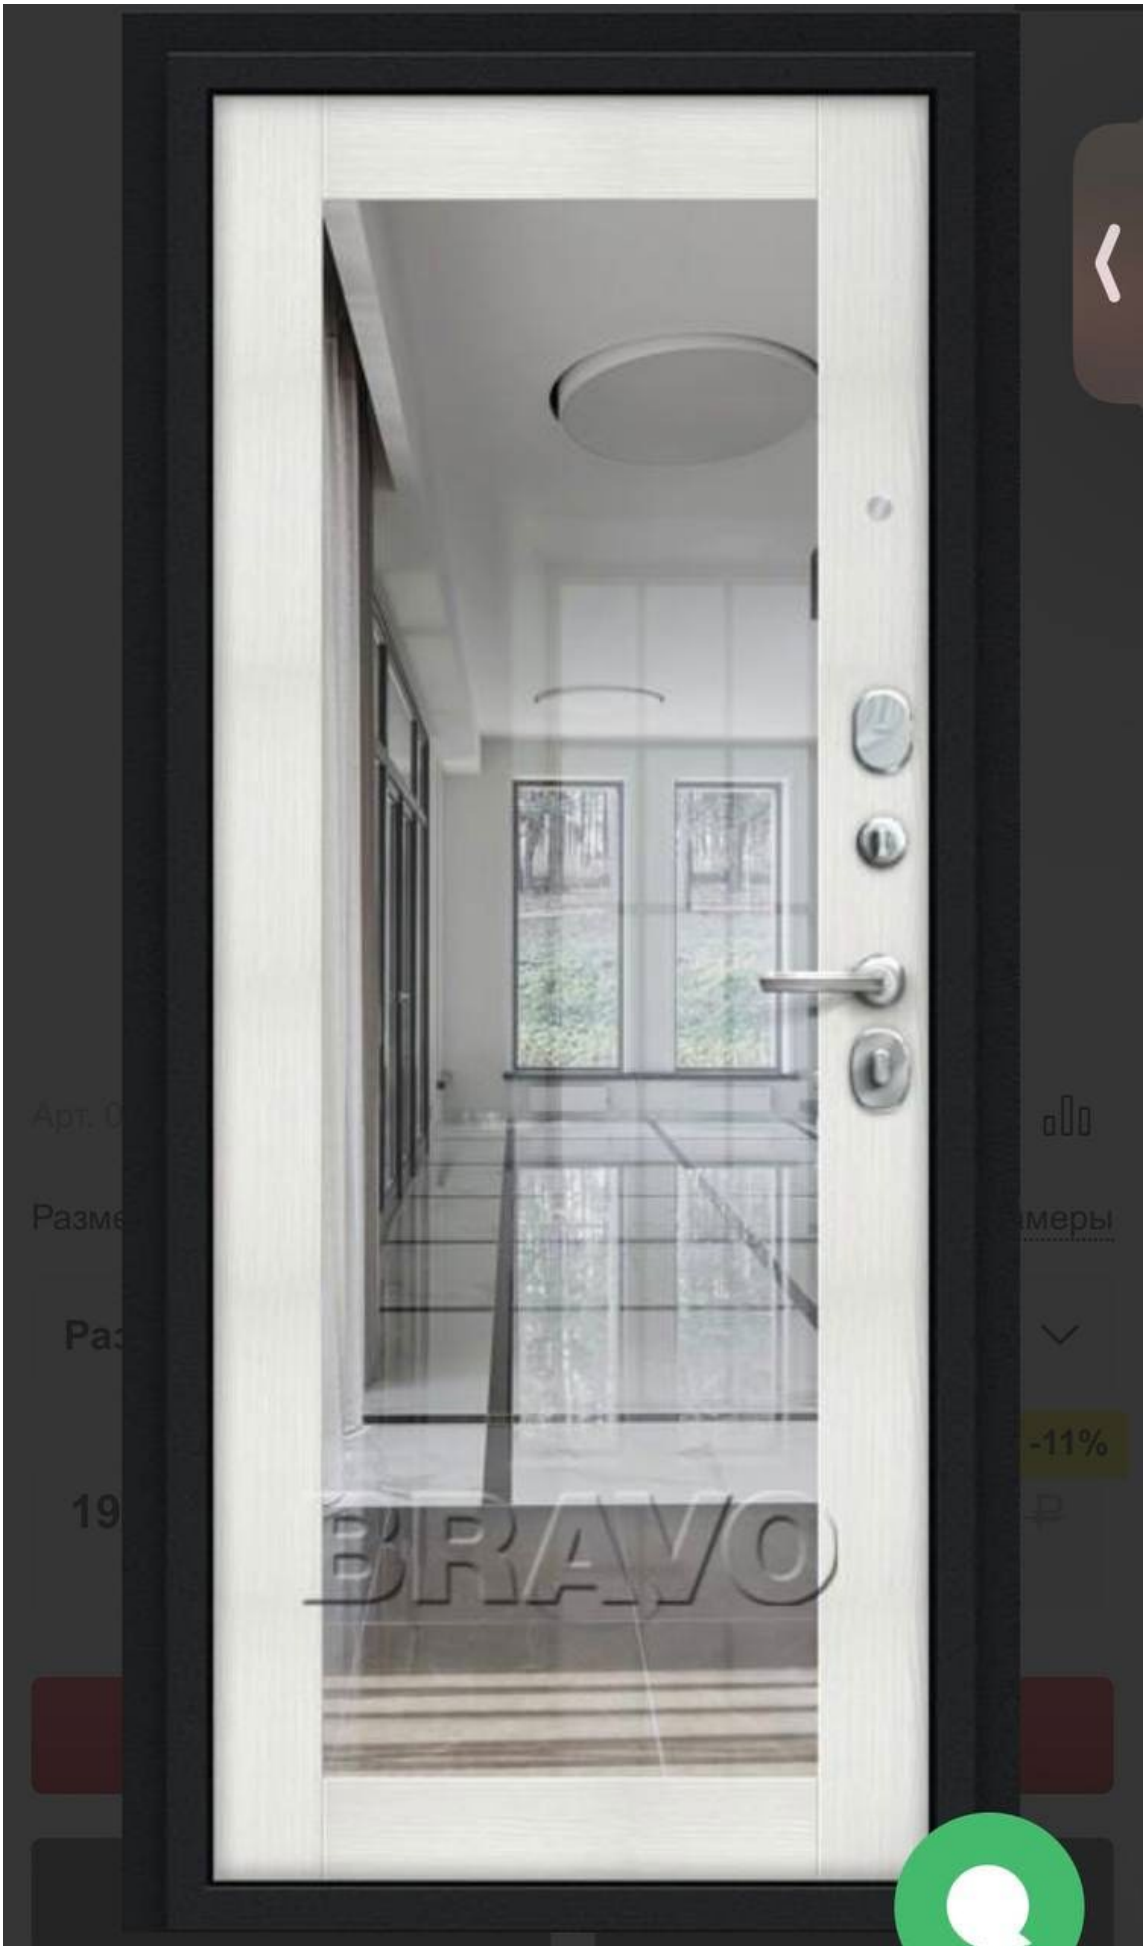

Тип помещения	Размер существ. проёма			Размер рекоменц. проёма			Размер полотна		Размер входного блока		Демонтаж	Сужение	Расширение	Подлка	Добор/ Портал		Наличн. к		Коробка	Плинтус	
	Выс.	Шир.	Глуб.	Выс.	Шир.	Глуб.	Выс.	Шир.	Выс.	Шир.					Добор	Портал	Кол-во	Респ.		Респ.	м.п.
Вход	208	103	22	-	100	-	-	-	-	-	-	-	-	-	-	-	-	-	-	-	-
Зал	207	90	10	210	-	-	200	2x40	-	-	-	-	-	-	15	-	5	2	2,5	-	-
С/У	208	80	10	206	-	-	200	70	-	-	-	2	-	-	15	-	5	-	2,5	-	-

Размер блока 960×2050 левая В наличии

Материал:

ЛВЛ (англ. Laminated Veneer Lumber, LVL) или высококачественный сосновый брус и плитные материалы

Стекло:

Magic Fog — белое сатинированное

Высота/ширина, см:

200/70 (35+35), 200/80 (40+40)

Цвет:

Bianco Veralinga

Толщина полотна (мм):

36

Модель:

Браво-22 скл

Производитель: