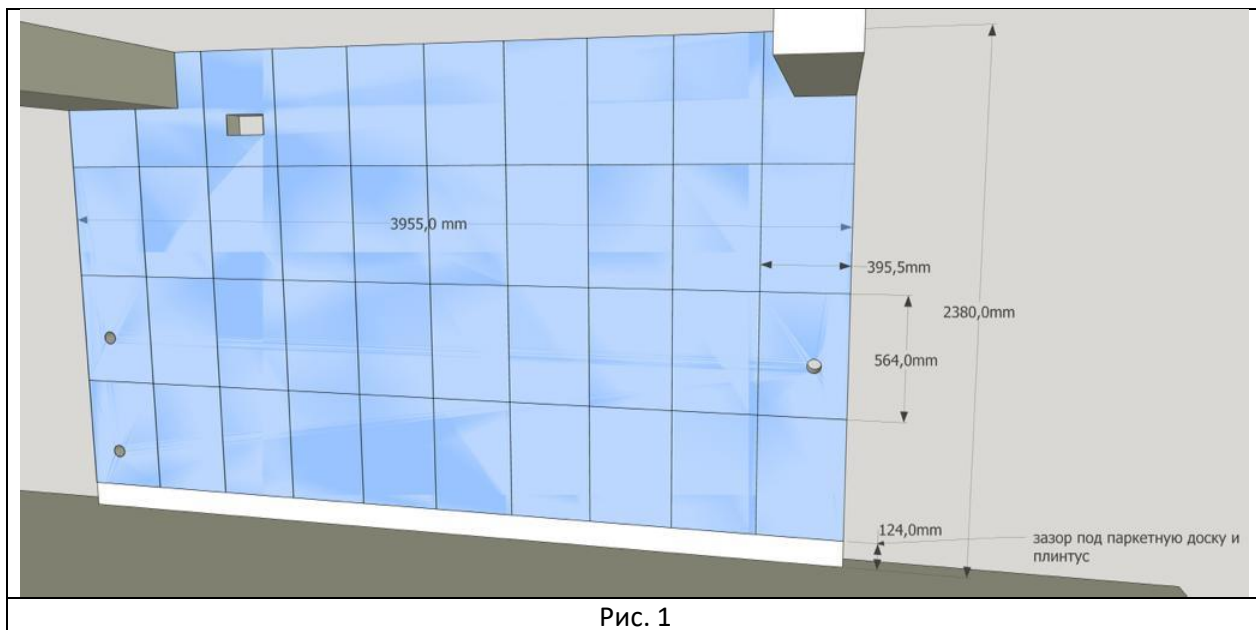

Задание на зеркальное панно от 07.08.2022. Объект у метро Чернышевская.

Требуется изготовить и смонтировать зеркальное панно на оштукатуренную стену, согласно приложенного эскиза (рис. 1).

Плитки панно монтируются на клей. Стена, в местах стыковки плиток, грунтуется и окрашивается в заданный цвет.

Кромки зеркальных плиток полируются и снимается микрофаска.

В трех плитках предусмотреть круглые отверстия под розетку и выключатели (рис. 1, 2).

В одной плитке предусмотреть прямоугольное отверстие для вентиляционной решетки. Верх панно соответствует отметке чистового пола мезонина (рис. 2).