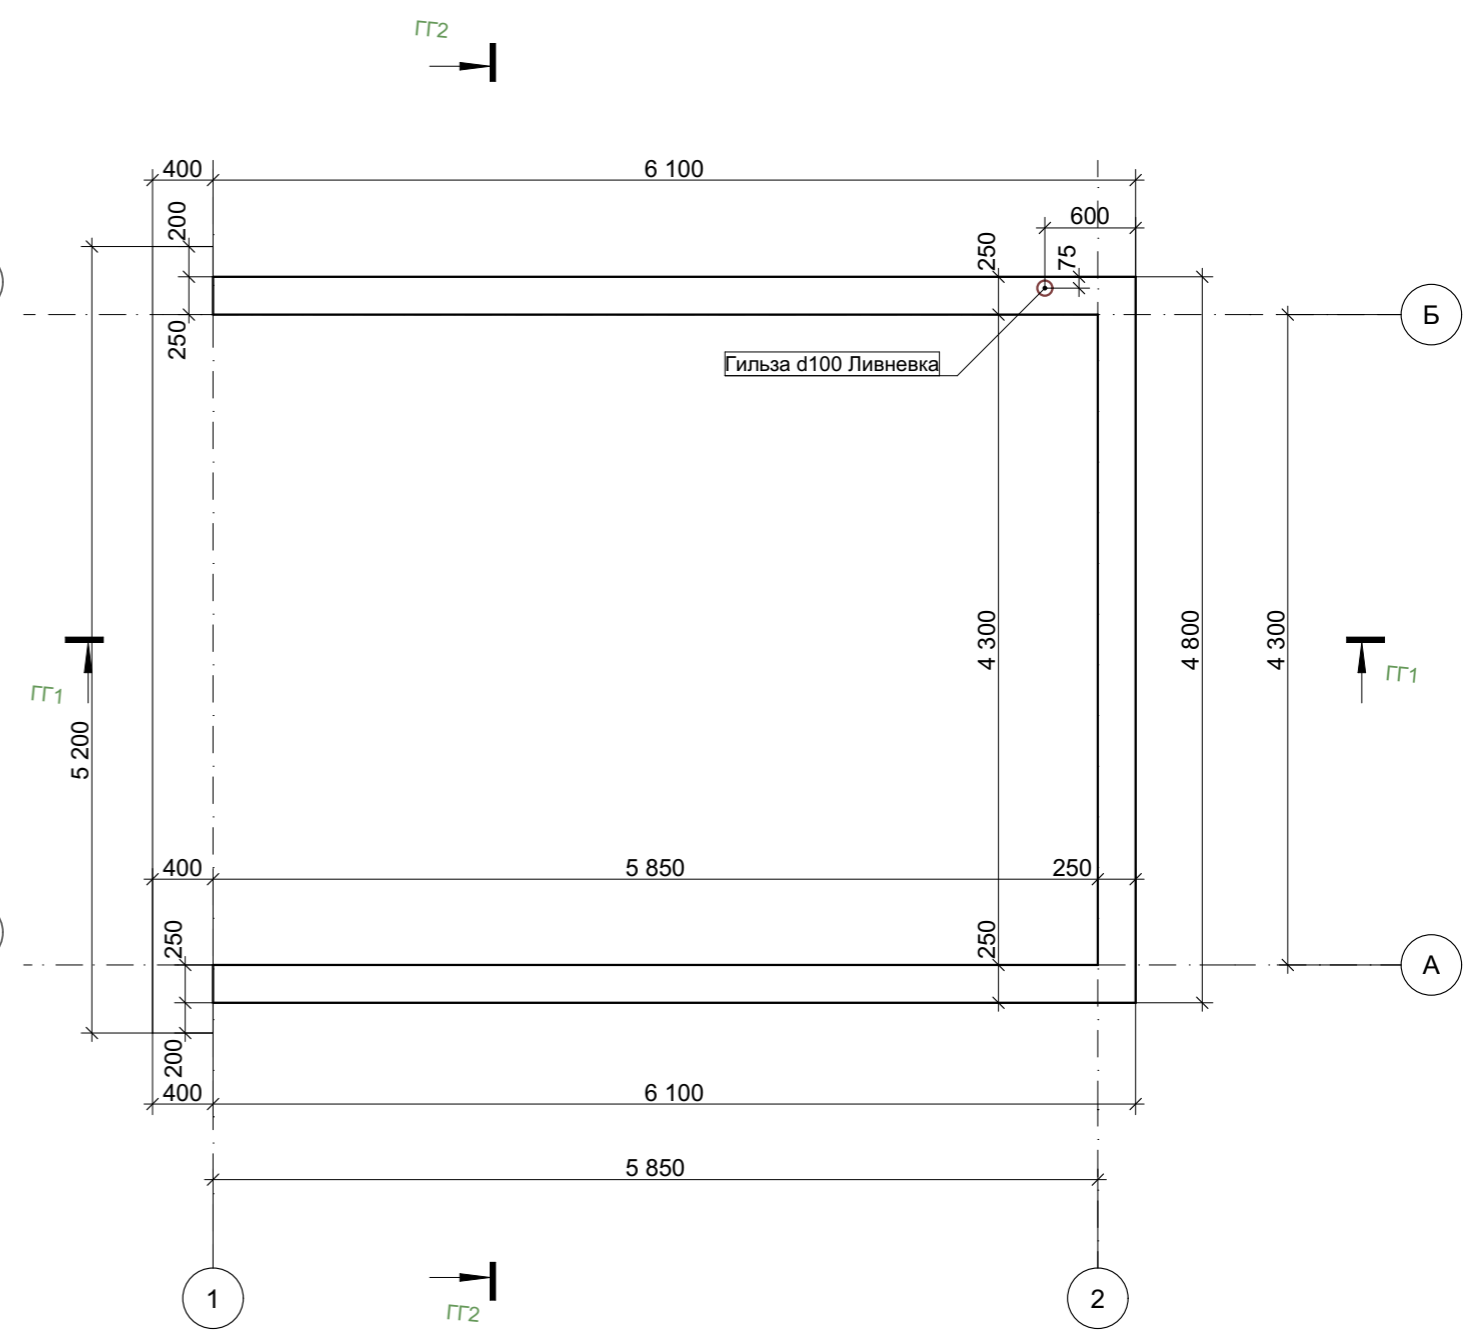

						БЕРНИЯ			
Изм.	Кол.уч.	Лист	№Док.	Подп.	Дата				
						гостевой дом и гараж	Стадия	Лист	Листов
Рук. проекта	Шамков Д.С.						Р	58	
Гл. архитектор	Гулиев Н.Н.								
Архитектор	Солодилов А.А.					Планы генераторной	bam-home		
Н. контроль	Шамков Д.С.								
Заказчик	Никашин В.А.								