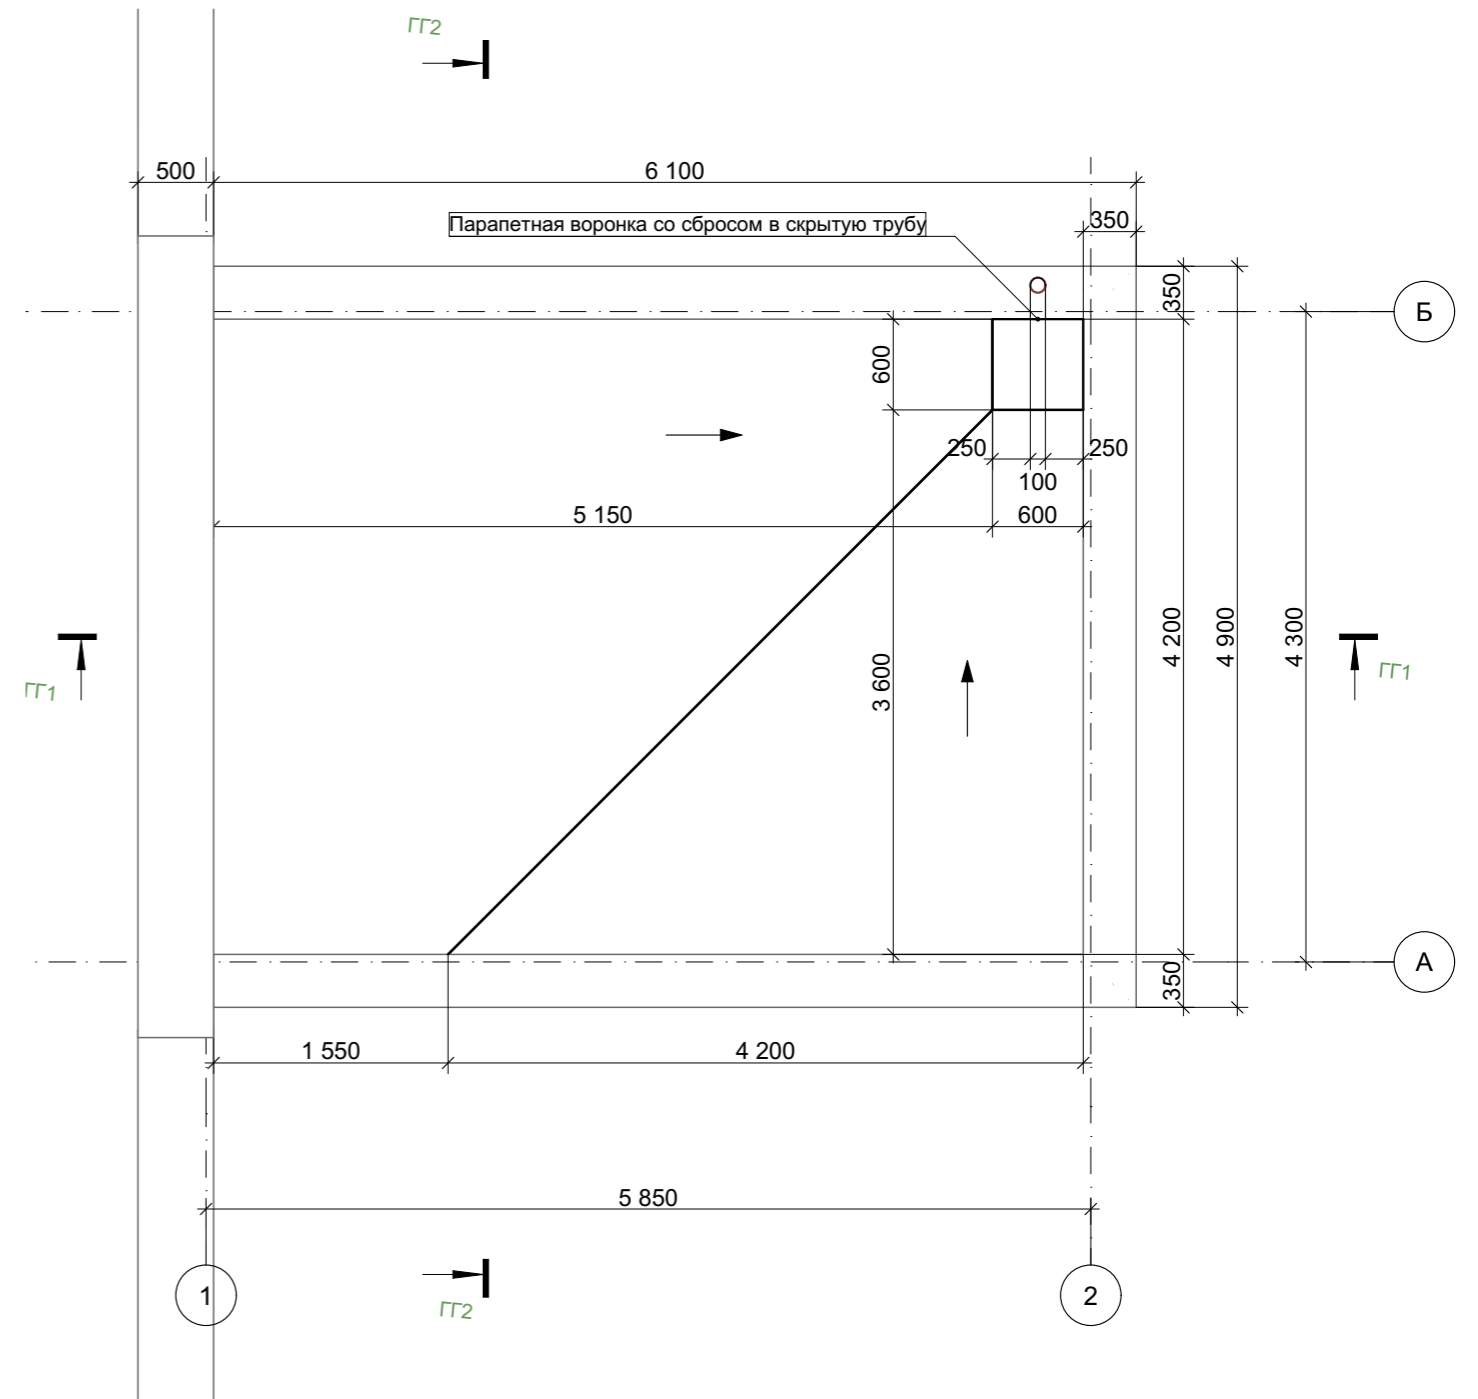

БЕРНИЯ			
Изм.	Кол.уч.	Лист	№Док.	Подп.	Дата				
						гостевой дом и гараж	Стадия	Лист	Листов
							Р	60	
							bam-home		
						Схема перекрытия генераторной, План кровли			
Заказчик	Никашин В.А.