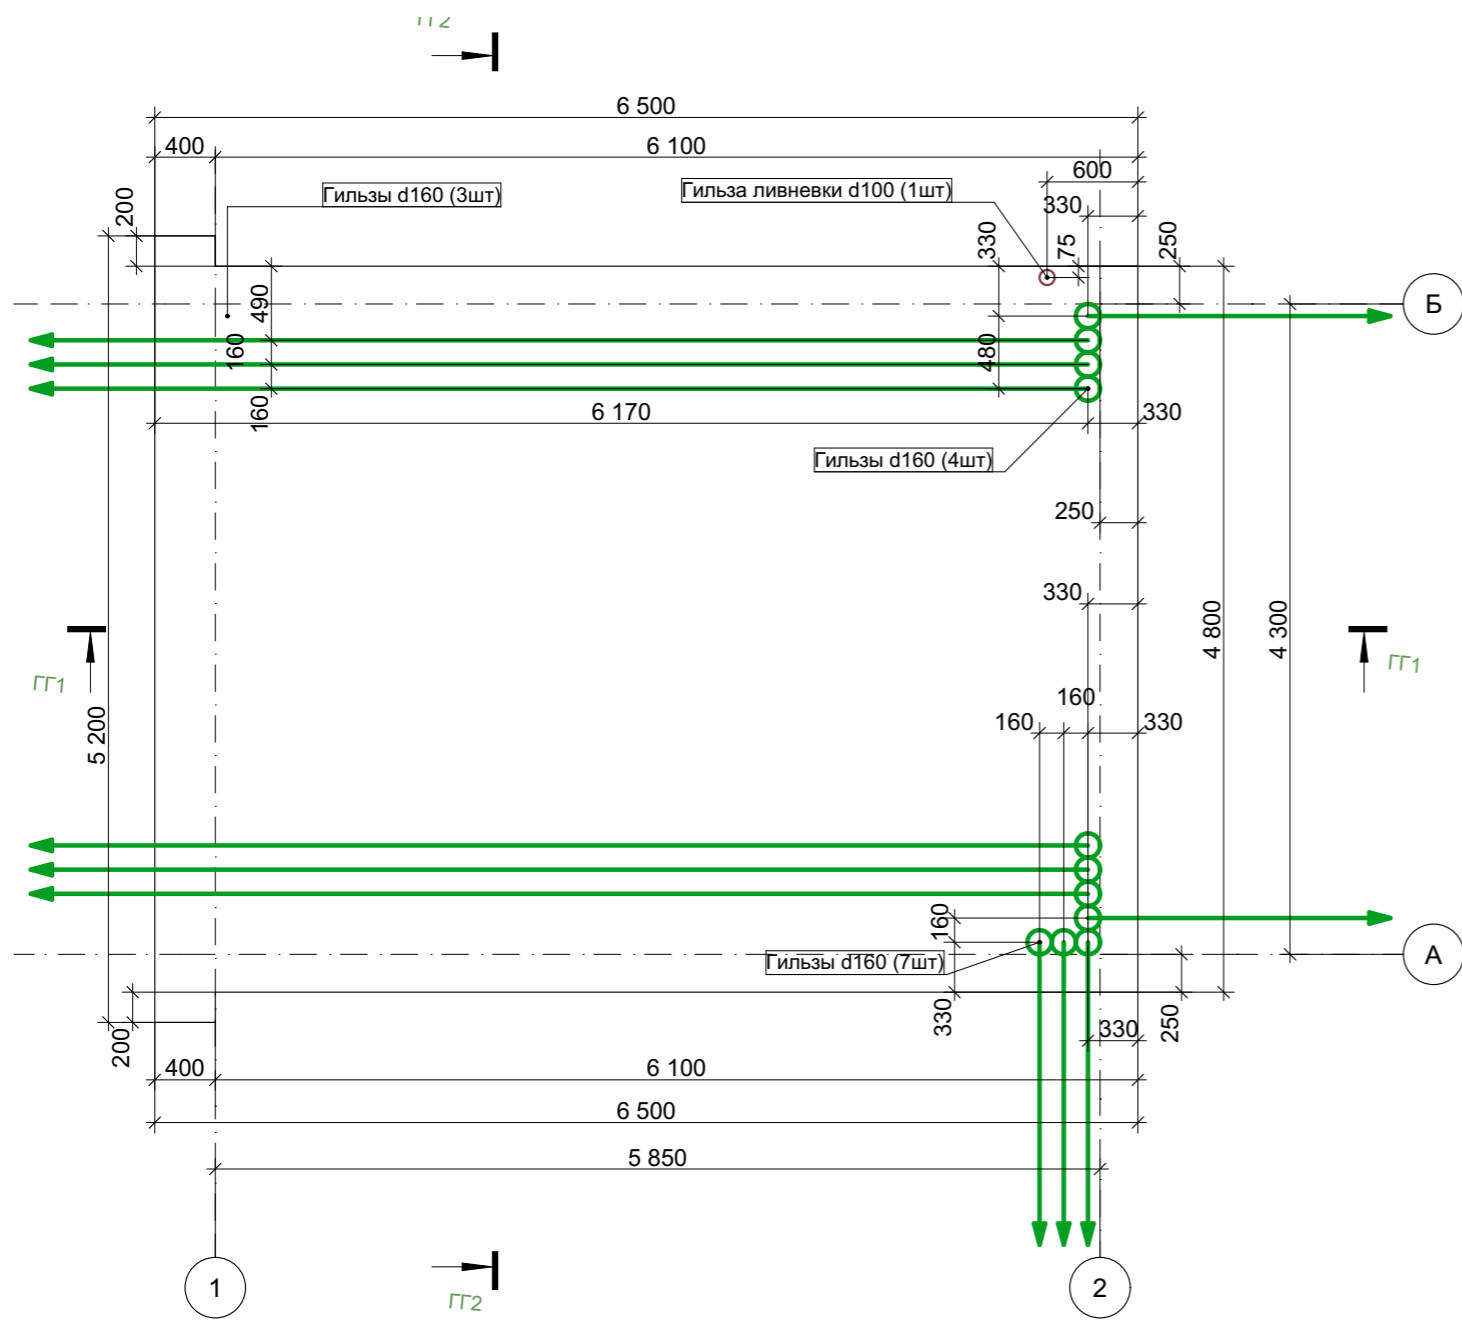

						БЕРНИЯ			
Изм.	Кол.уч.	Лист	№Док.	Подп.	Дата				
						гостевой дом и гараж	Стадия	Лист	Листов
							Р	59	
							bam-home		
						Схема фундамена генераторной			
	Заказчик	Никашин В.А.							

						БЕРНИЯ			
Изм.	Кол.уч.	Лист	№Док.	Подп.	Дата				
						гостевой дом и гараж	Стадия	Лист	Листов
							Р	60	
							bam-home		
						Схема перекрытия генераторной, План кровли			
Заказчик	Никашин В.А.								