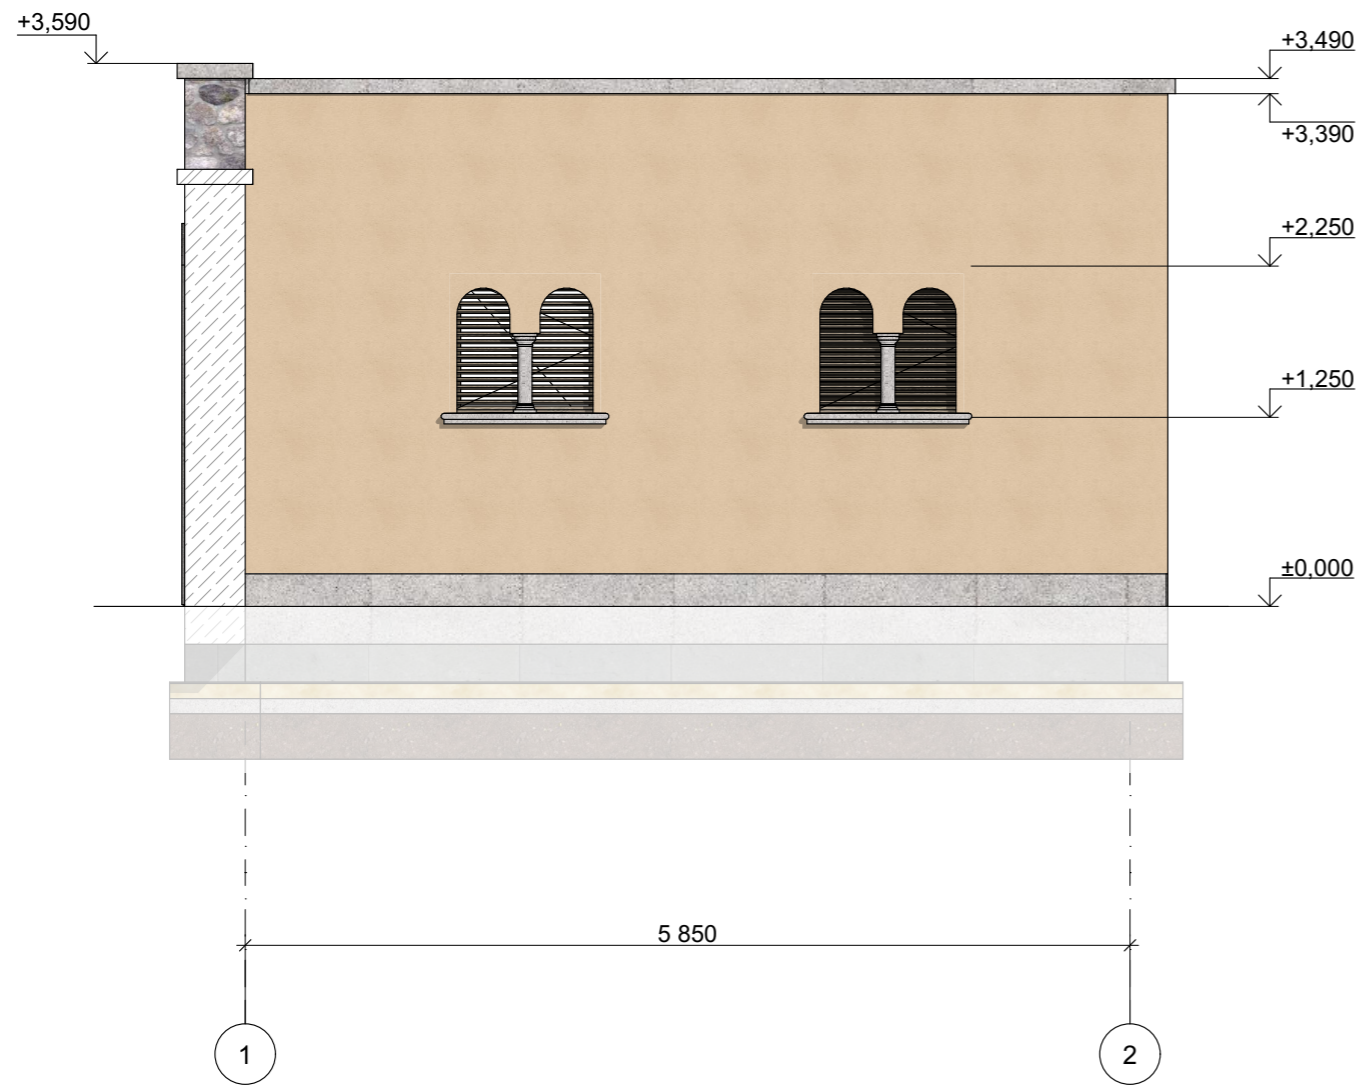

						БЕРНИЯ			
Изм.	Кол.уч.	Лист	№Док.	Подп.	Дата	гостевой дом и гараж	Стадия	Лист	Листов
							Р	61	
							bam-home		
						Разрез 1-1, Разрез 2-2			
						Заказчик	Никашин В.А.		

						БЕРНИЯ			
Изм.	Коп.уч.	Лист	№Док.	Подп.	Дата				
						гостевой дом и гараж	Стадия	Лист	Листов
							Р	62	
							bam-home		
						Фасад в осях 1-2, Фасад в осях 2-1			
						Заказчик	Никашин В.А.		