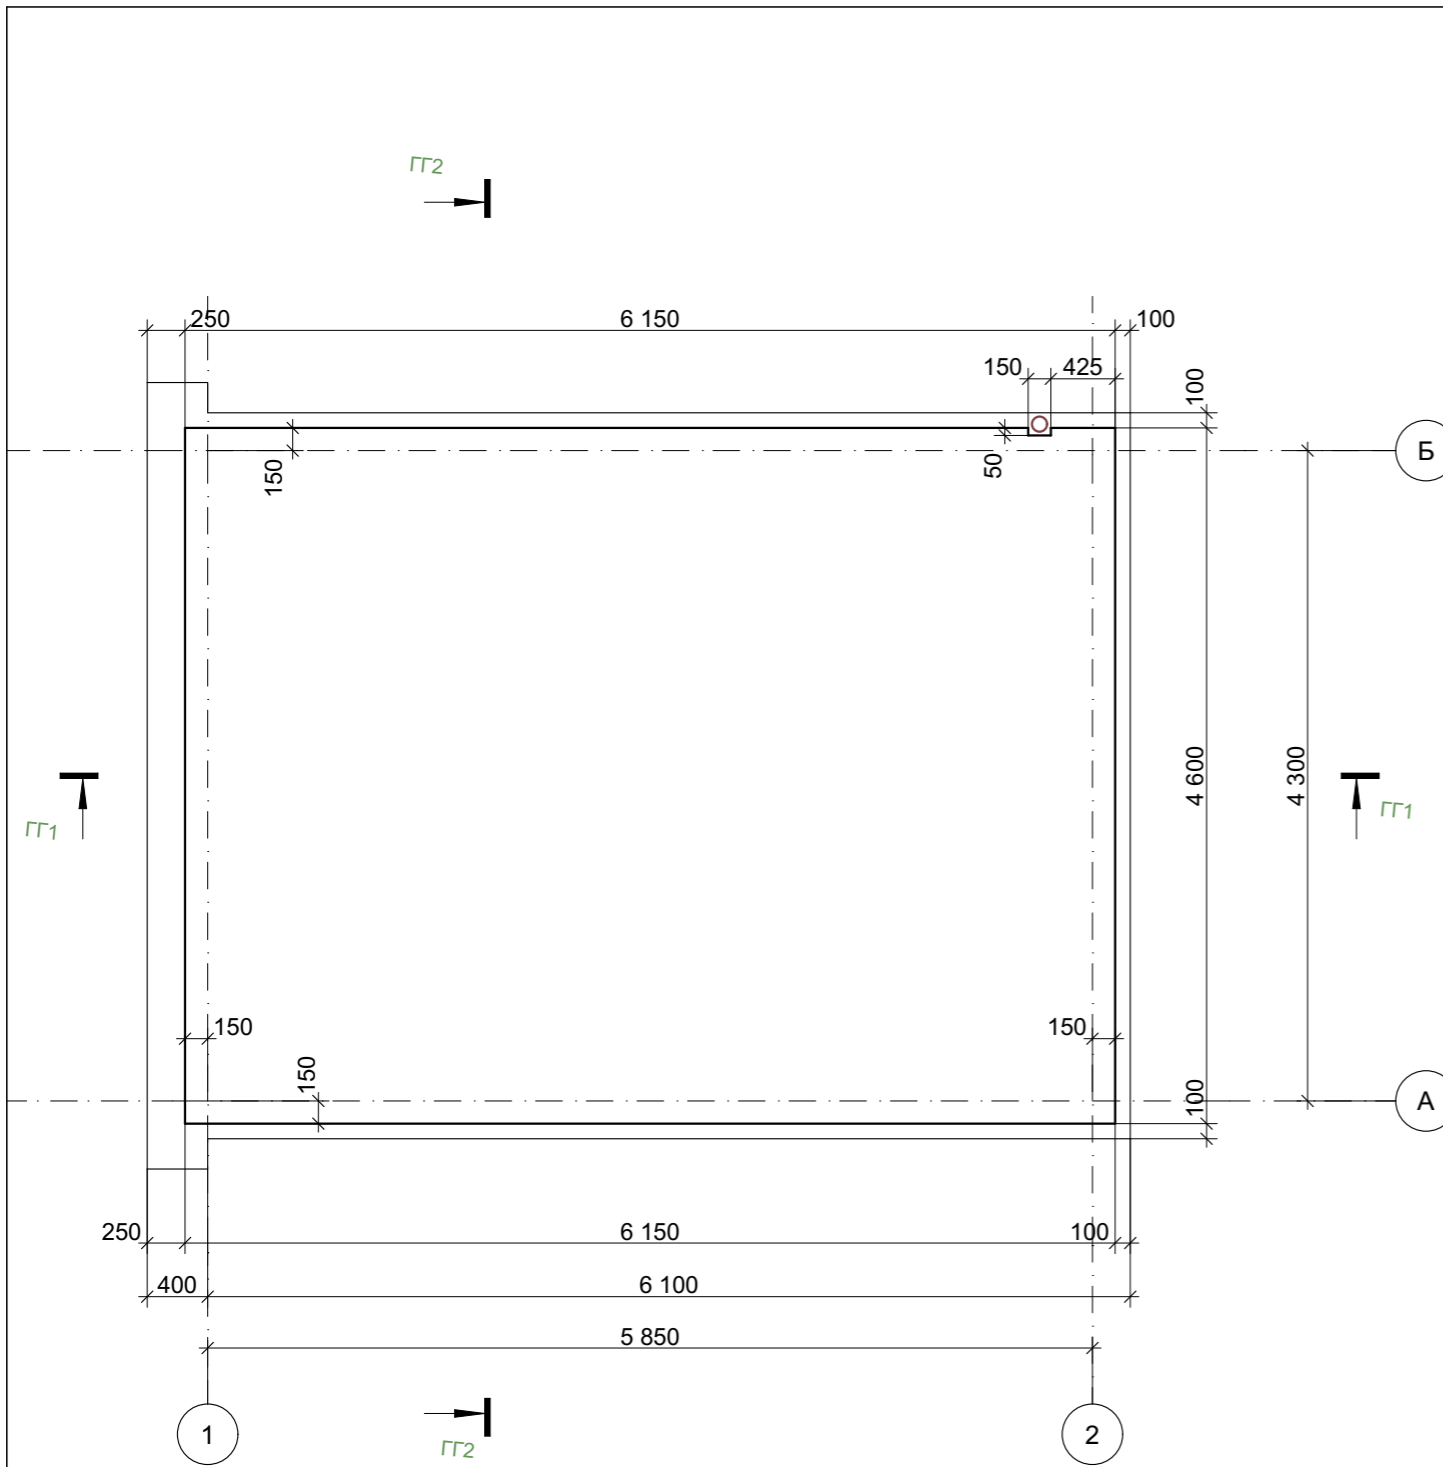

БЕРНИЯ			
Изм.	Кол.уч.	Лист	№Док.	Подп.	Дата				
						гостевой дом и гараж	Стадия	Лист	Листов
							Р	60	
							bam-home		
						Схема перекрытия генераторной, План кровли			
Заказчик	Никашин В.А.