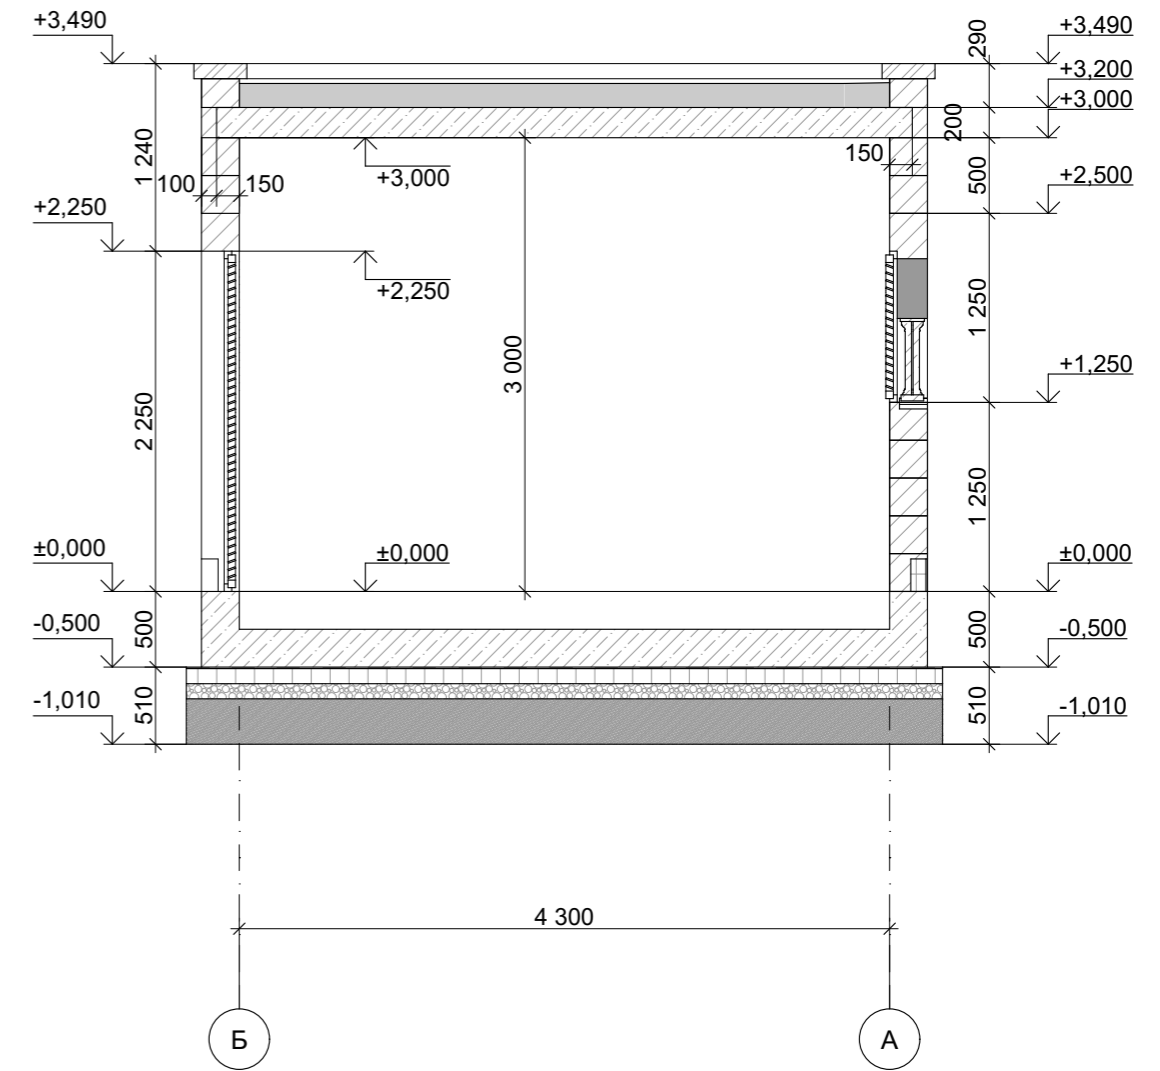

БЕРНИЯ			
Изм.	Кол.уч.	Лист	№Док.	Подп.	Дата	гостевой дом и гараж	Стадия	Лист	Листов
							Р	61	
							bam-home		
						Разрез 1-1, Разрез 2-2			
						Заказчик	Никашин В.А.