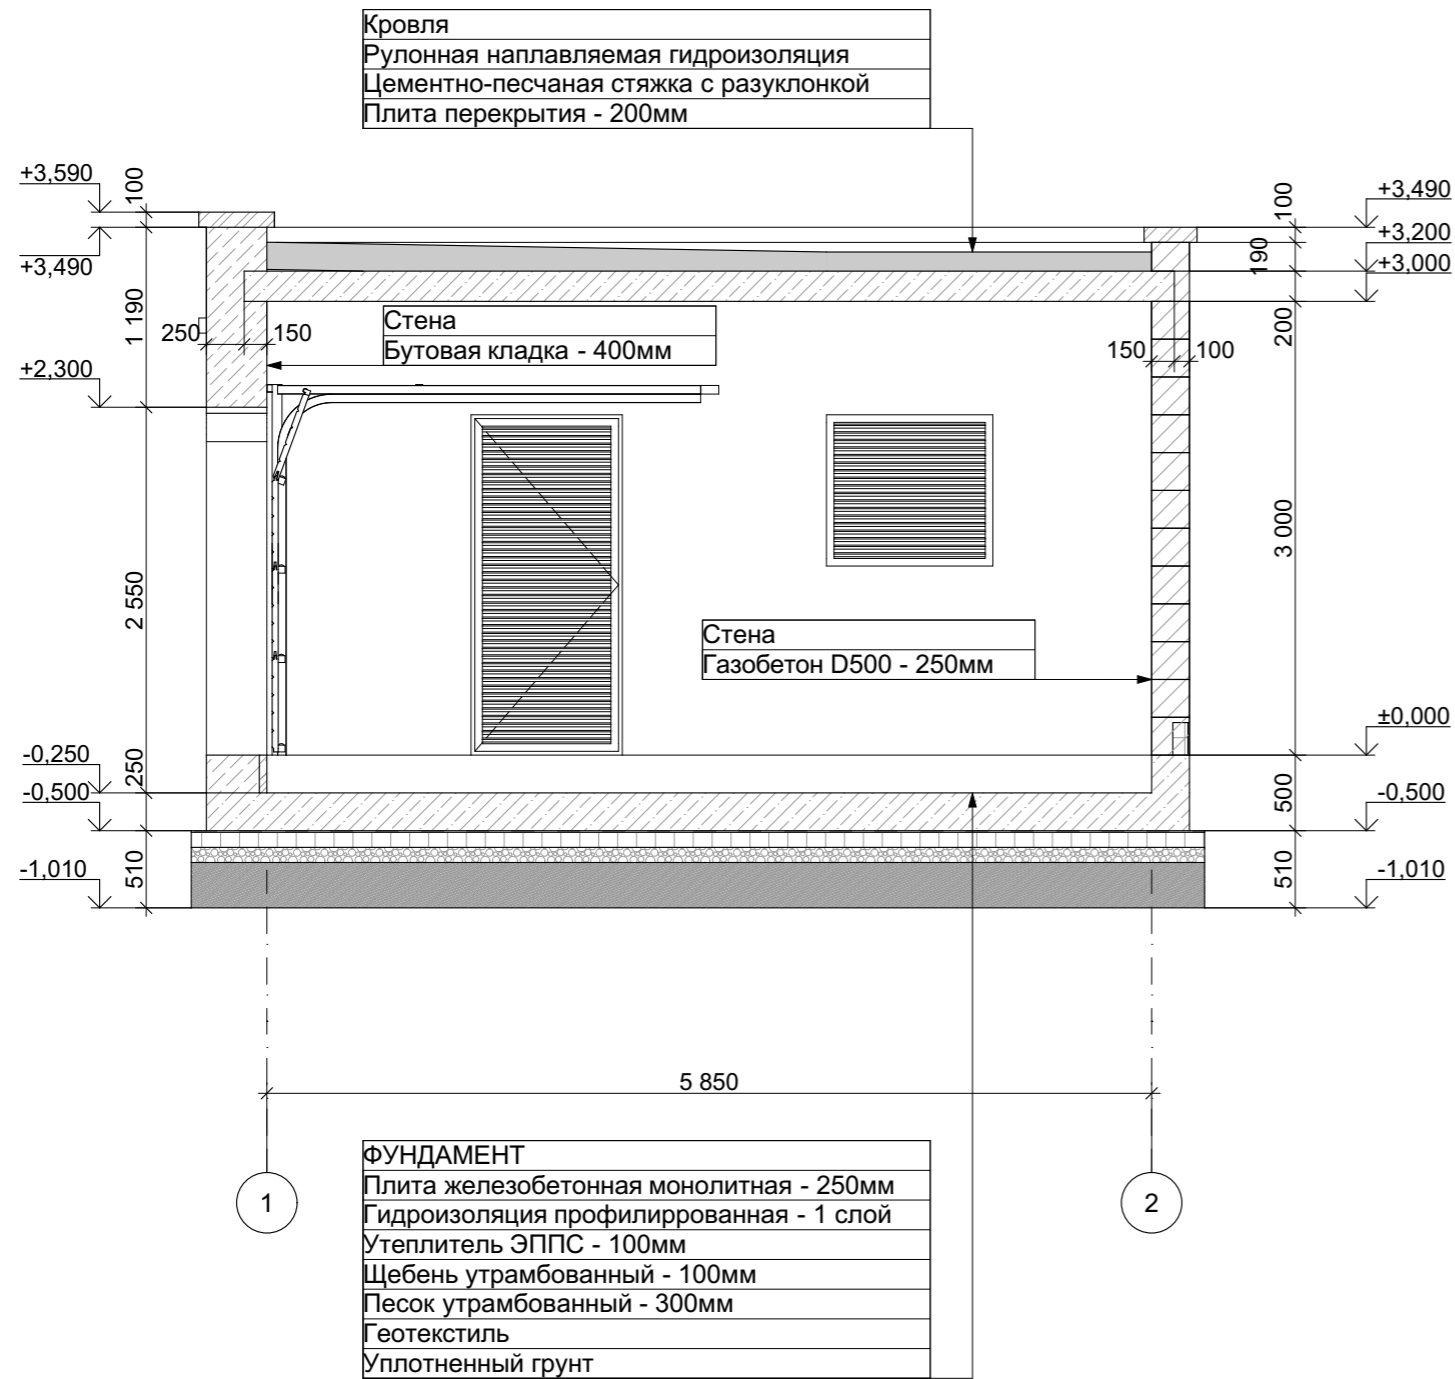

БЕРНИЯ			
Изм.	Кол.уч.	Лист	№Док.	Подп.	Дата	гостевой дом и гараж	Стадия	Лист	Листов
							Р	61	
							bam-home		
						Разрез 1-1, Разрез 2-2			
						Заказчик	Никашин В.А.