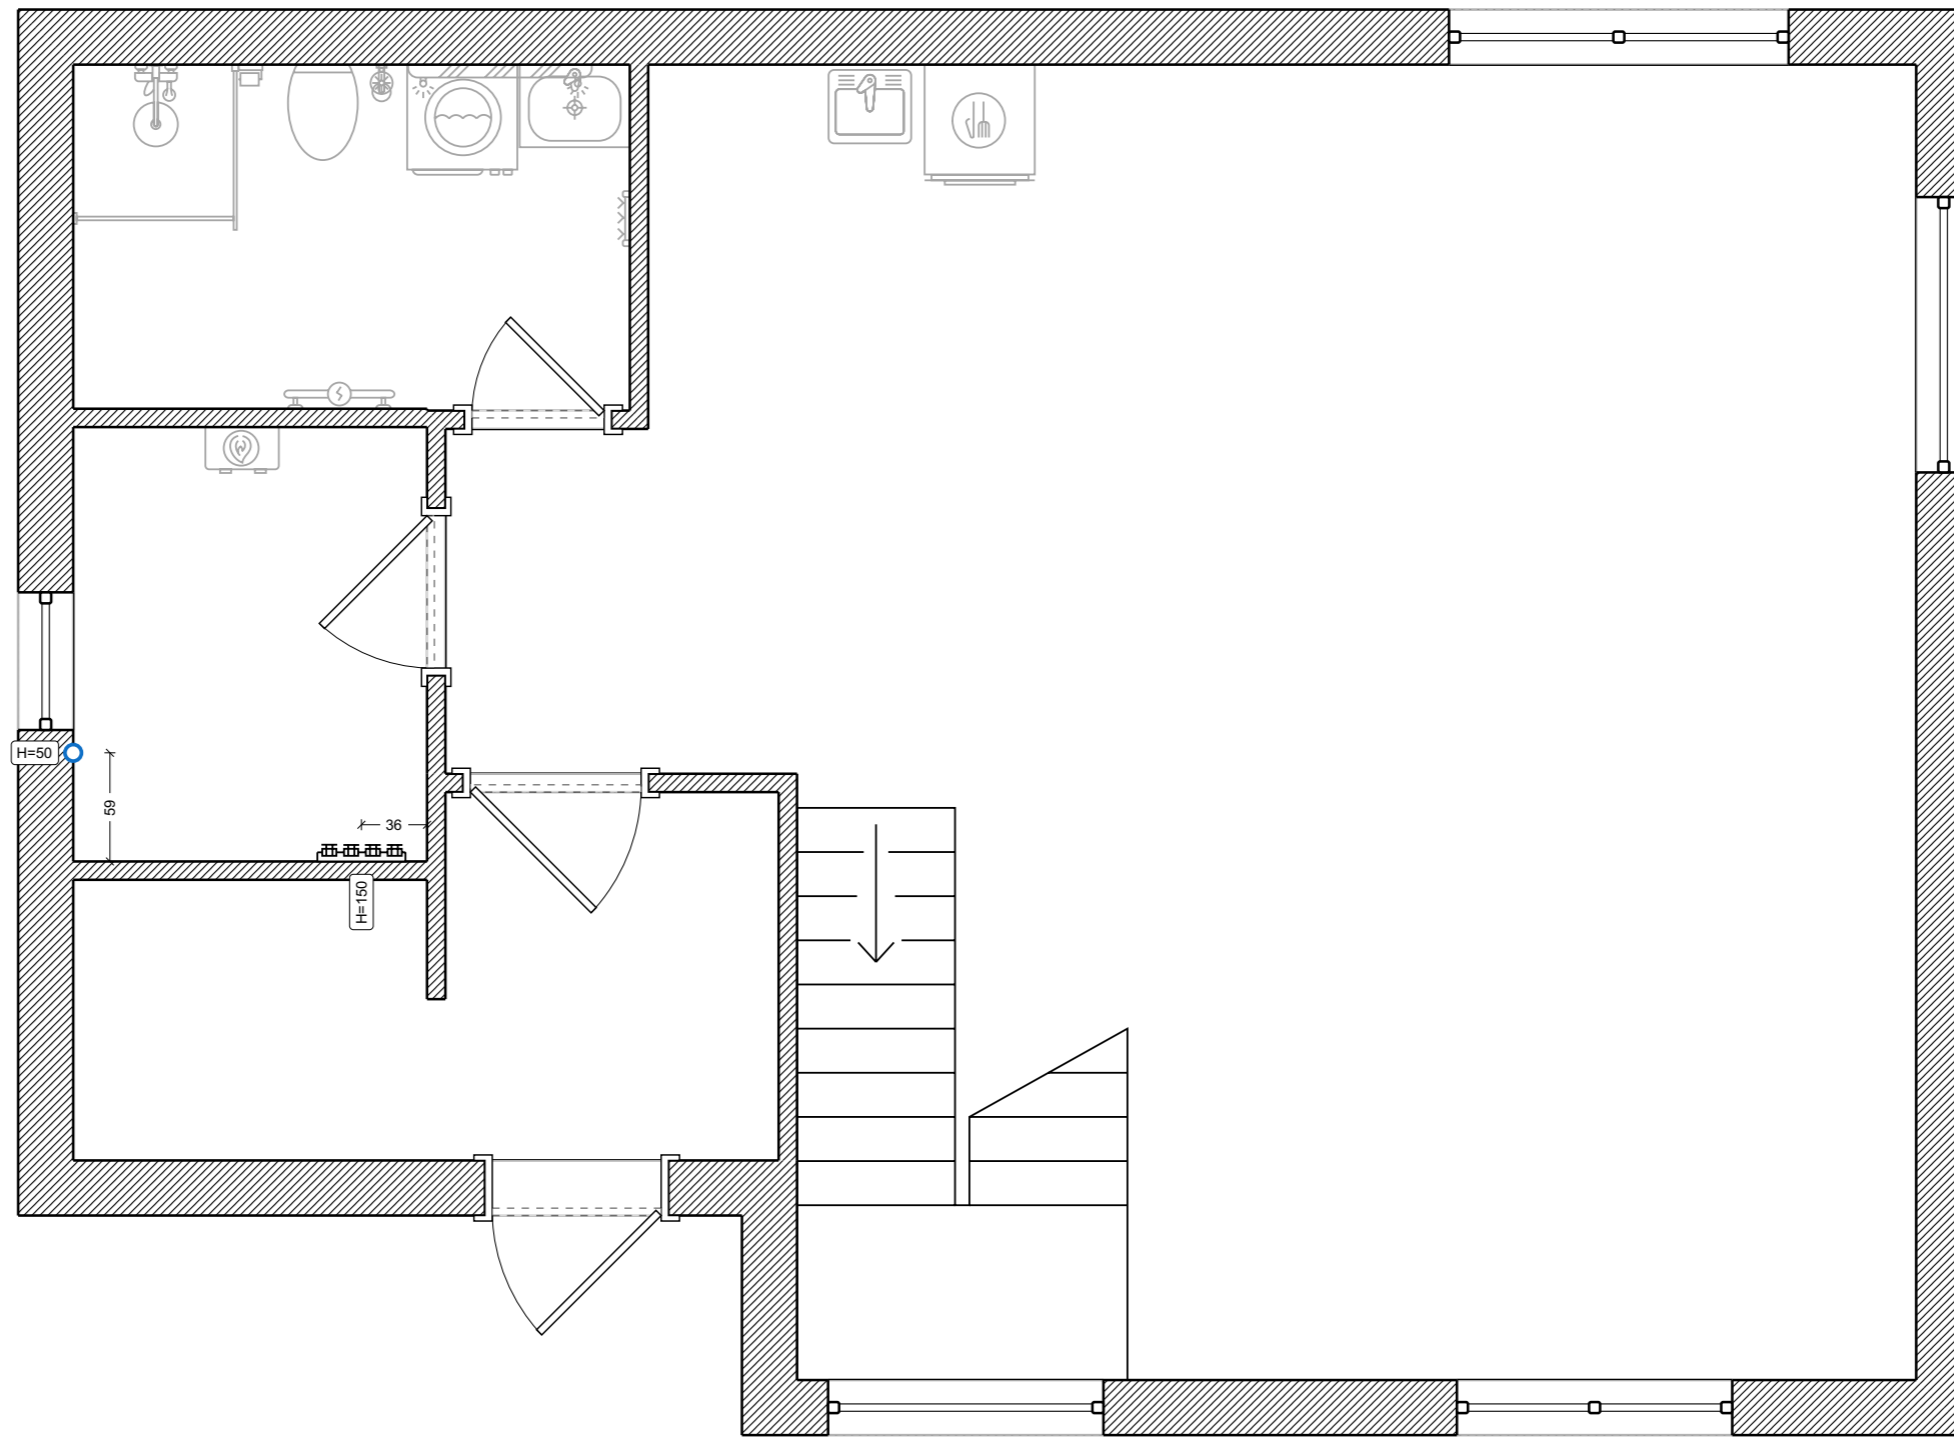

Водоснабжение

Условные обозначения:

○ Вывод холодной воды

☒ Коллекторный узел