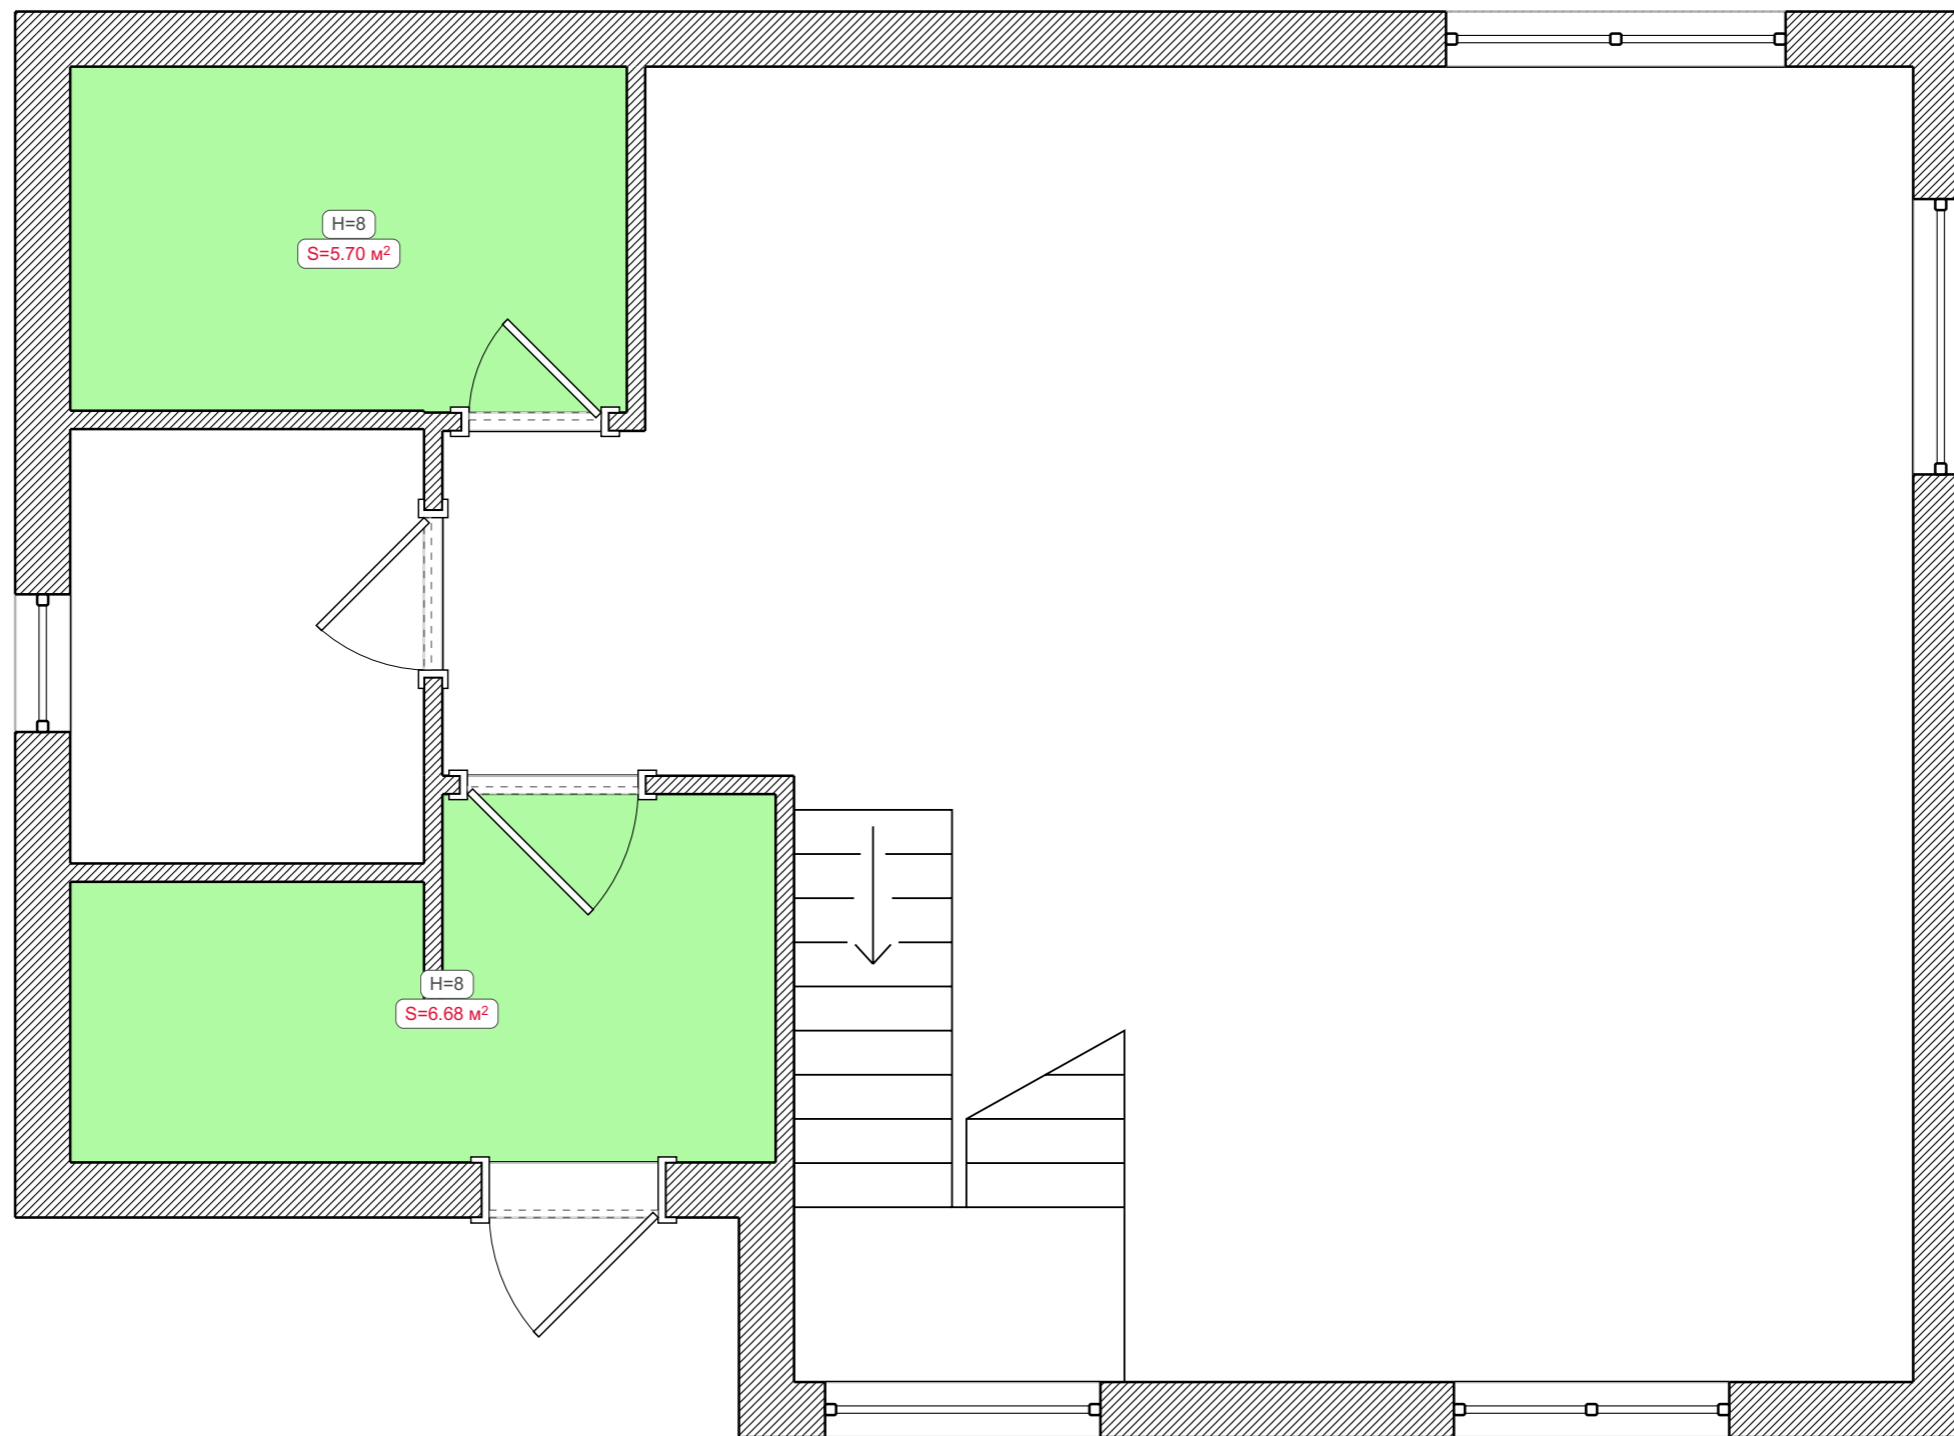

Стяжка

Условные обозначения:

Полусухая стяжка