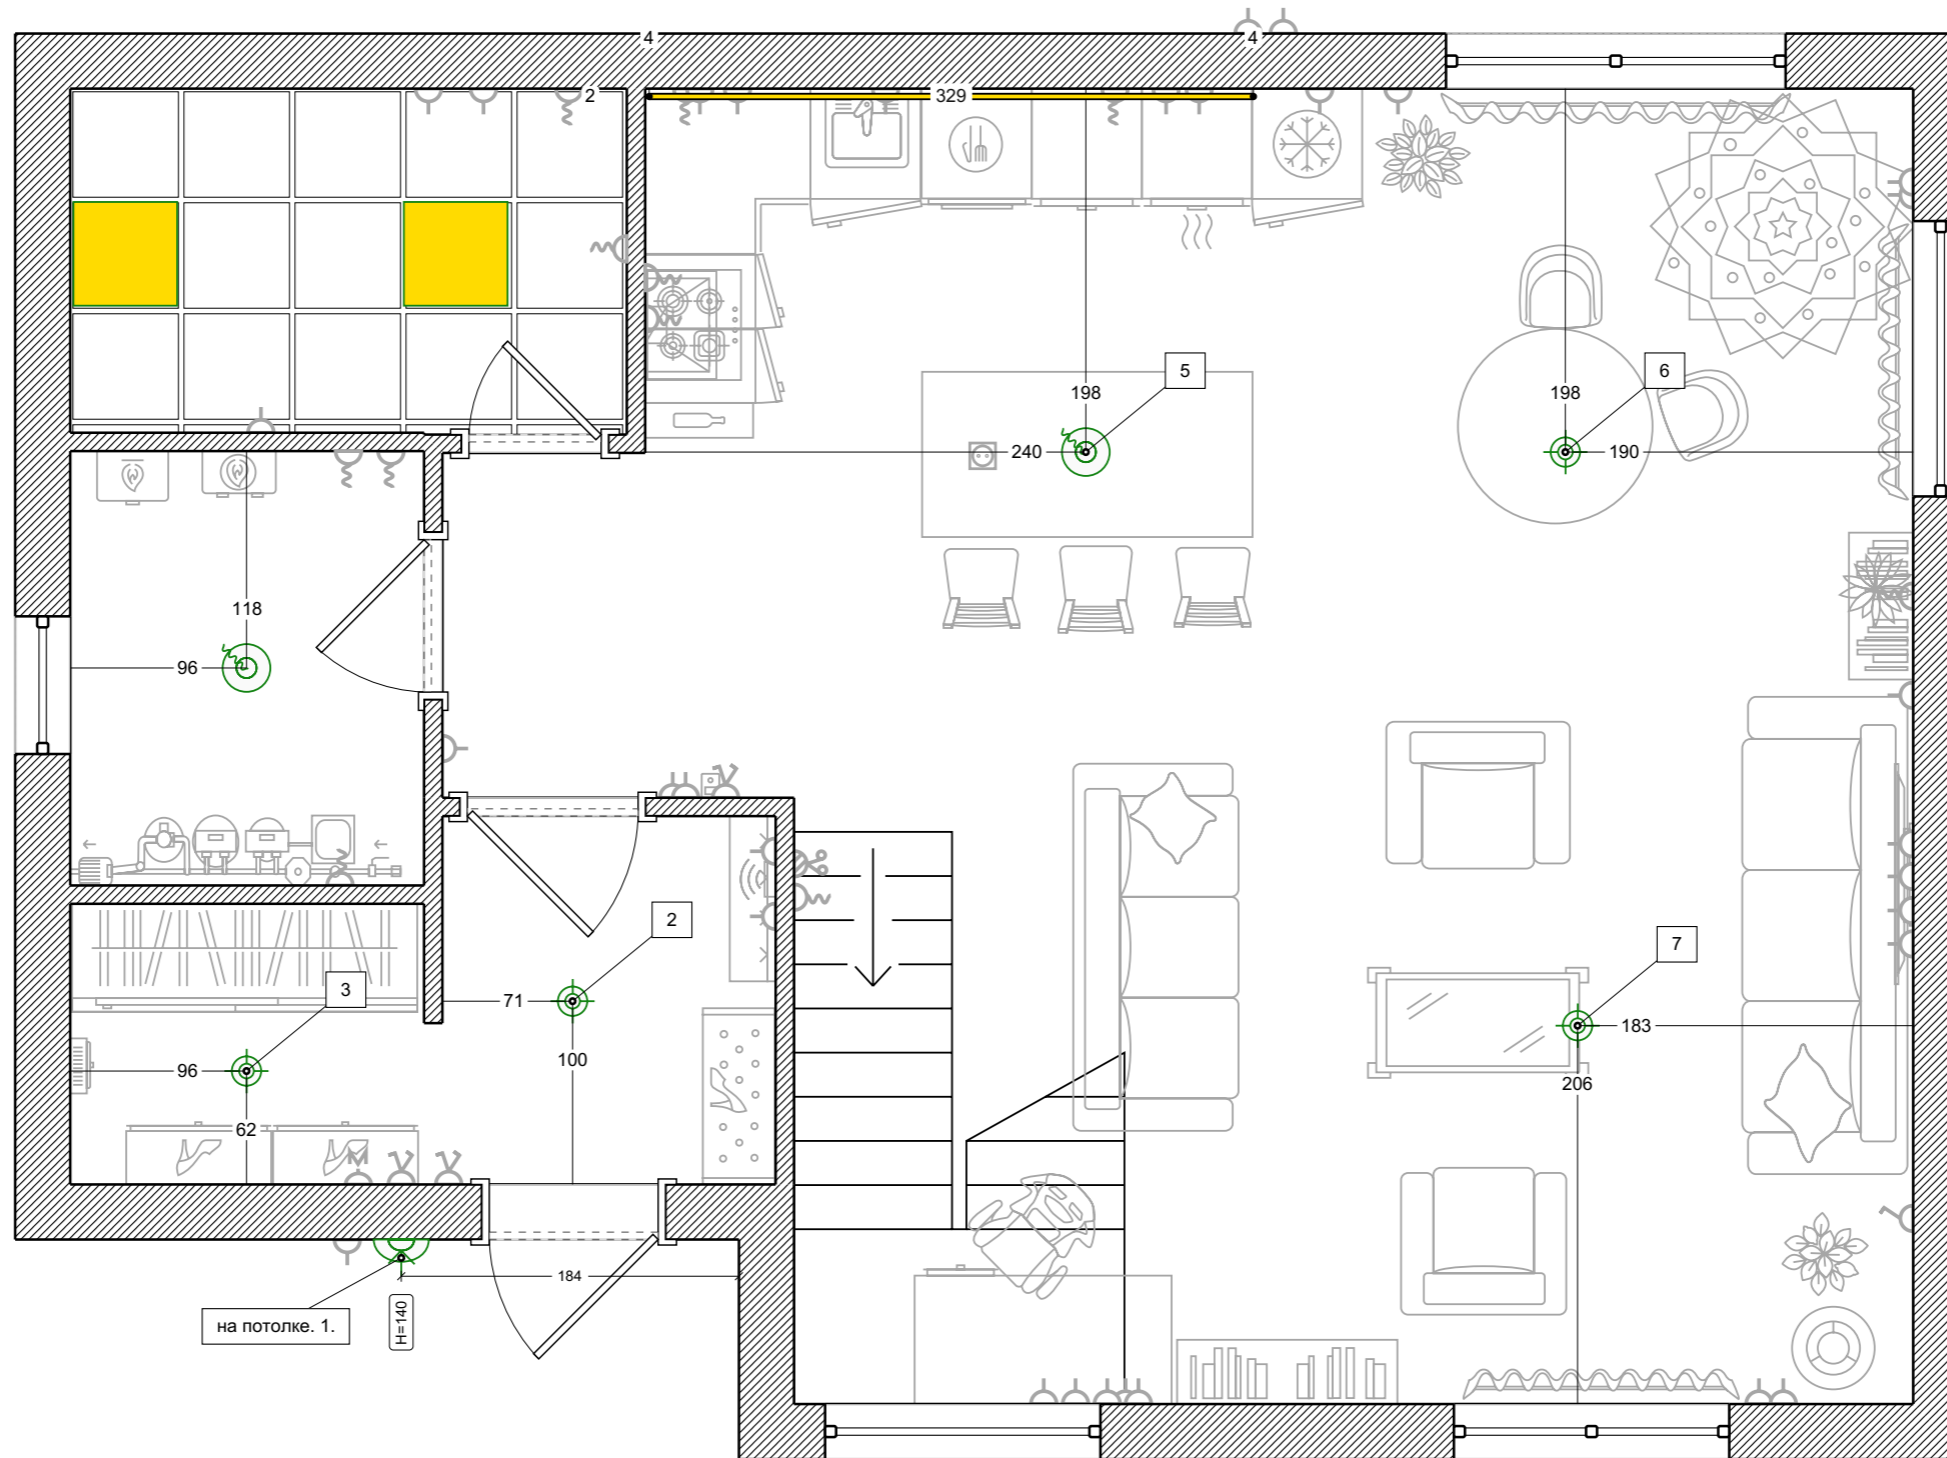

 Стандартная розетка

 Розетка с влагозащитой

 Слаботочная розетка

 Вывод провода 220В

 Напольная розетка

 Видеодомфон

 Wi-fi роутер

 Накладной электрощиток

Освещение

Условные обозначения:

 Светильник Армстронг

 Светильник-бра

 Подвесной светильник

 Светильник накладной

 Линейное освещение

Проект №4823530