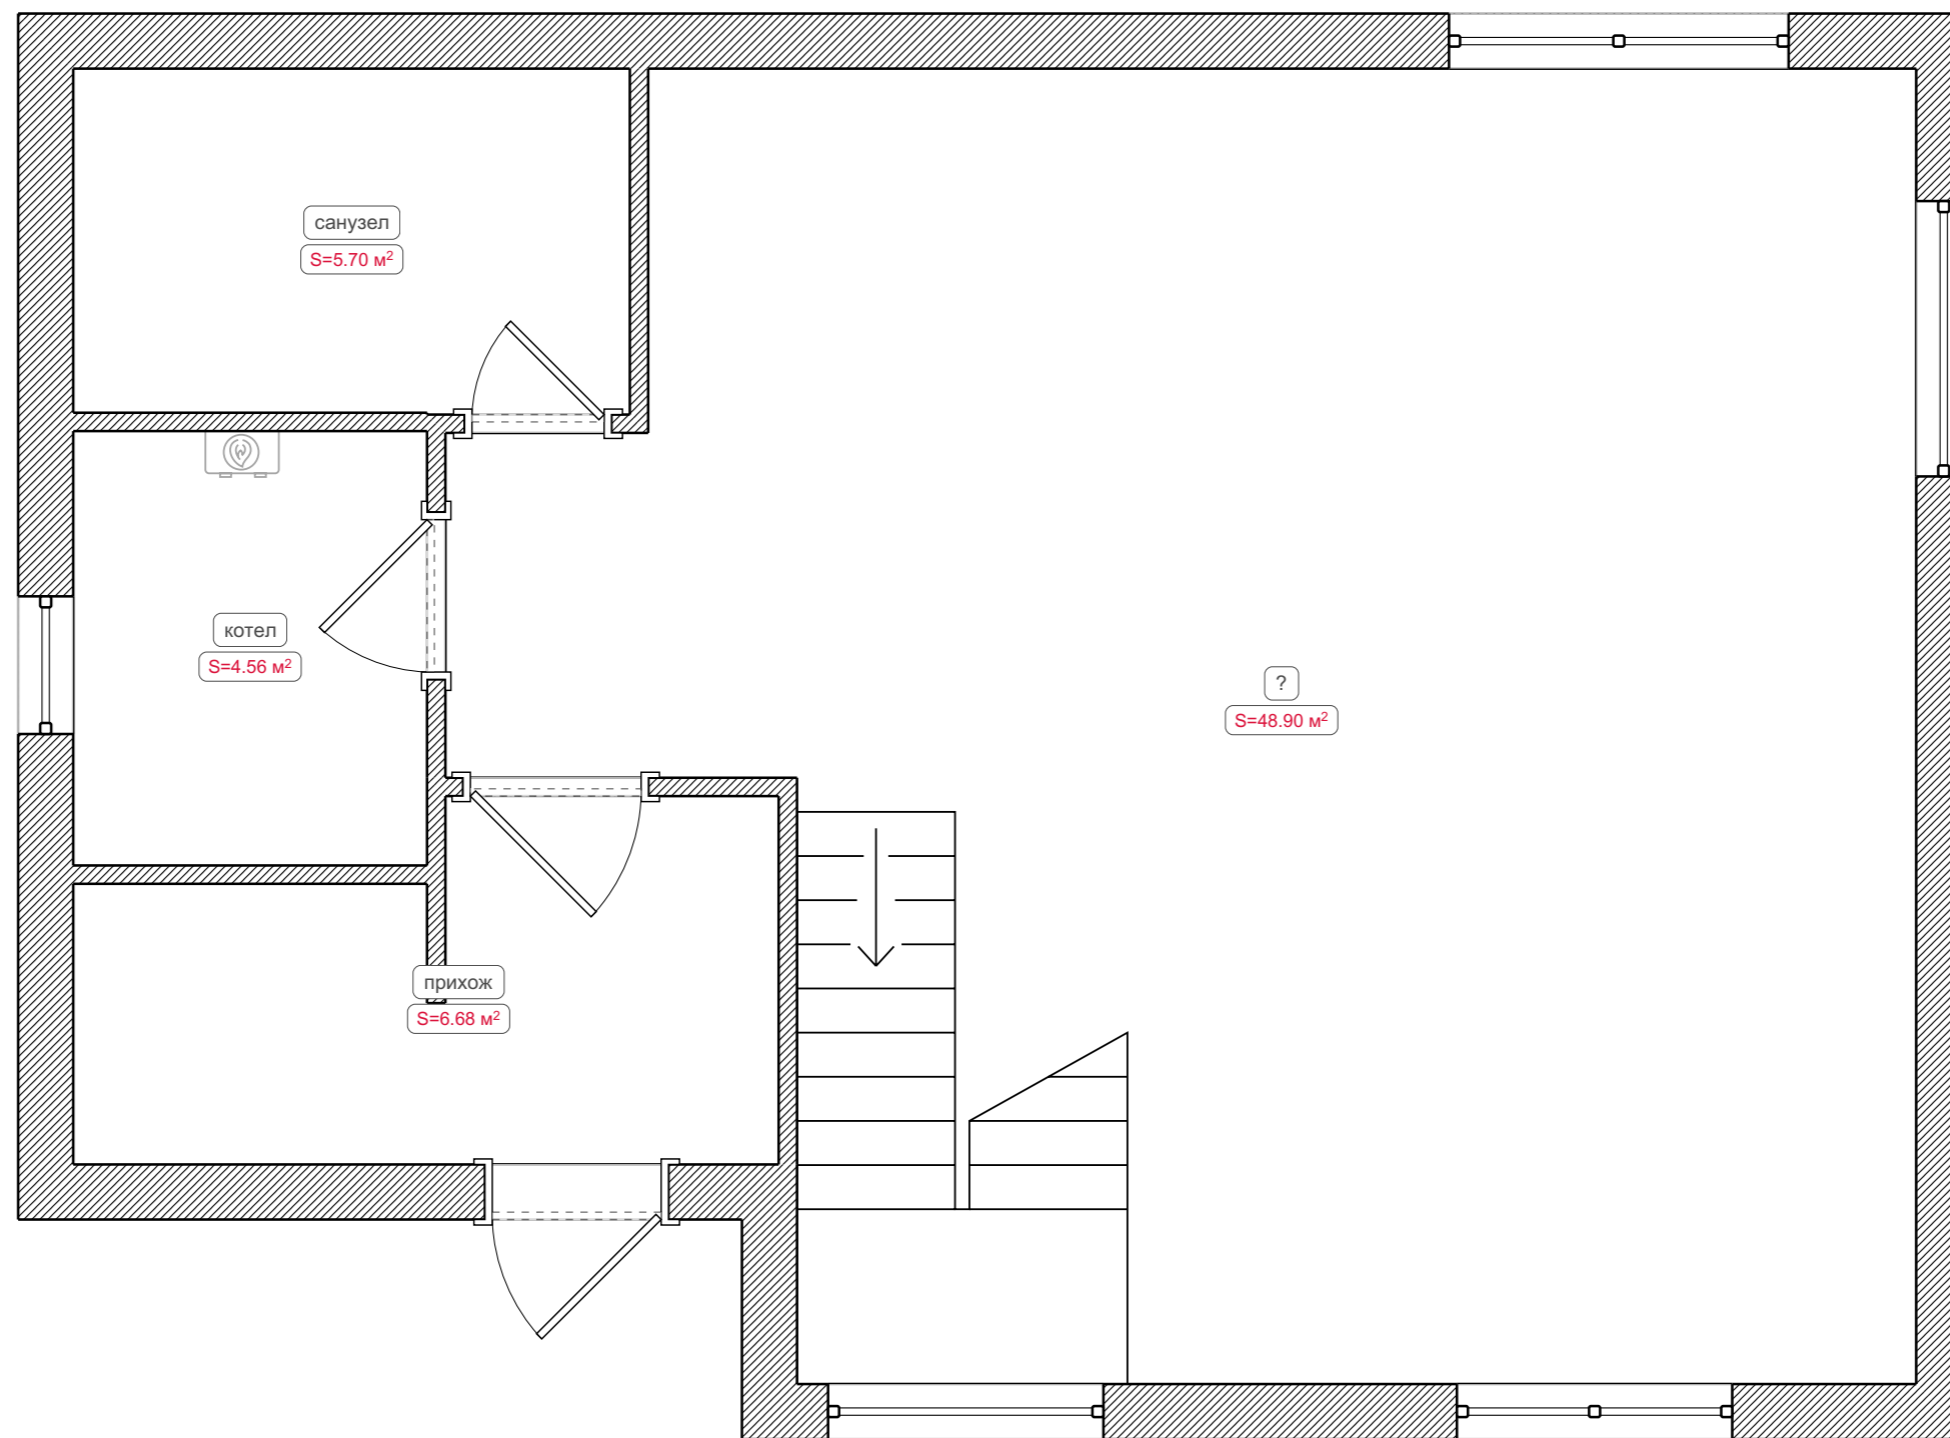

Исходный план

Условные обозначения:

 Существующая стена

Перегородки

Условные обозначения:

 Перегородка из пеноблоков

Помещения

Радиаторы

Освещение

Условные обозначения:

 Светильник Армстронг

 Светильник-бра

 Подвесной светильник

 Светильник накладной

 Линейное освещение

Проект №4823530