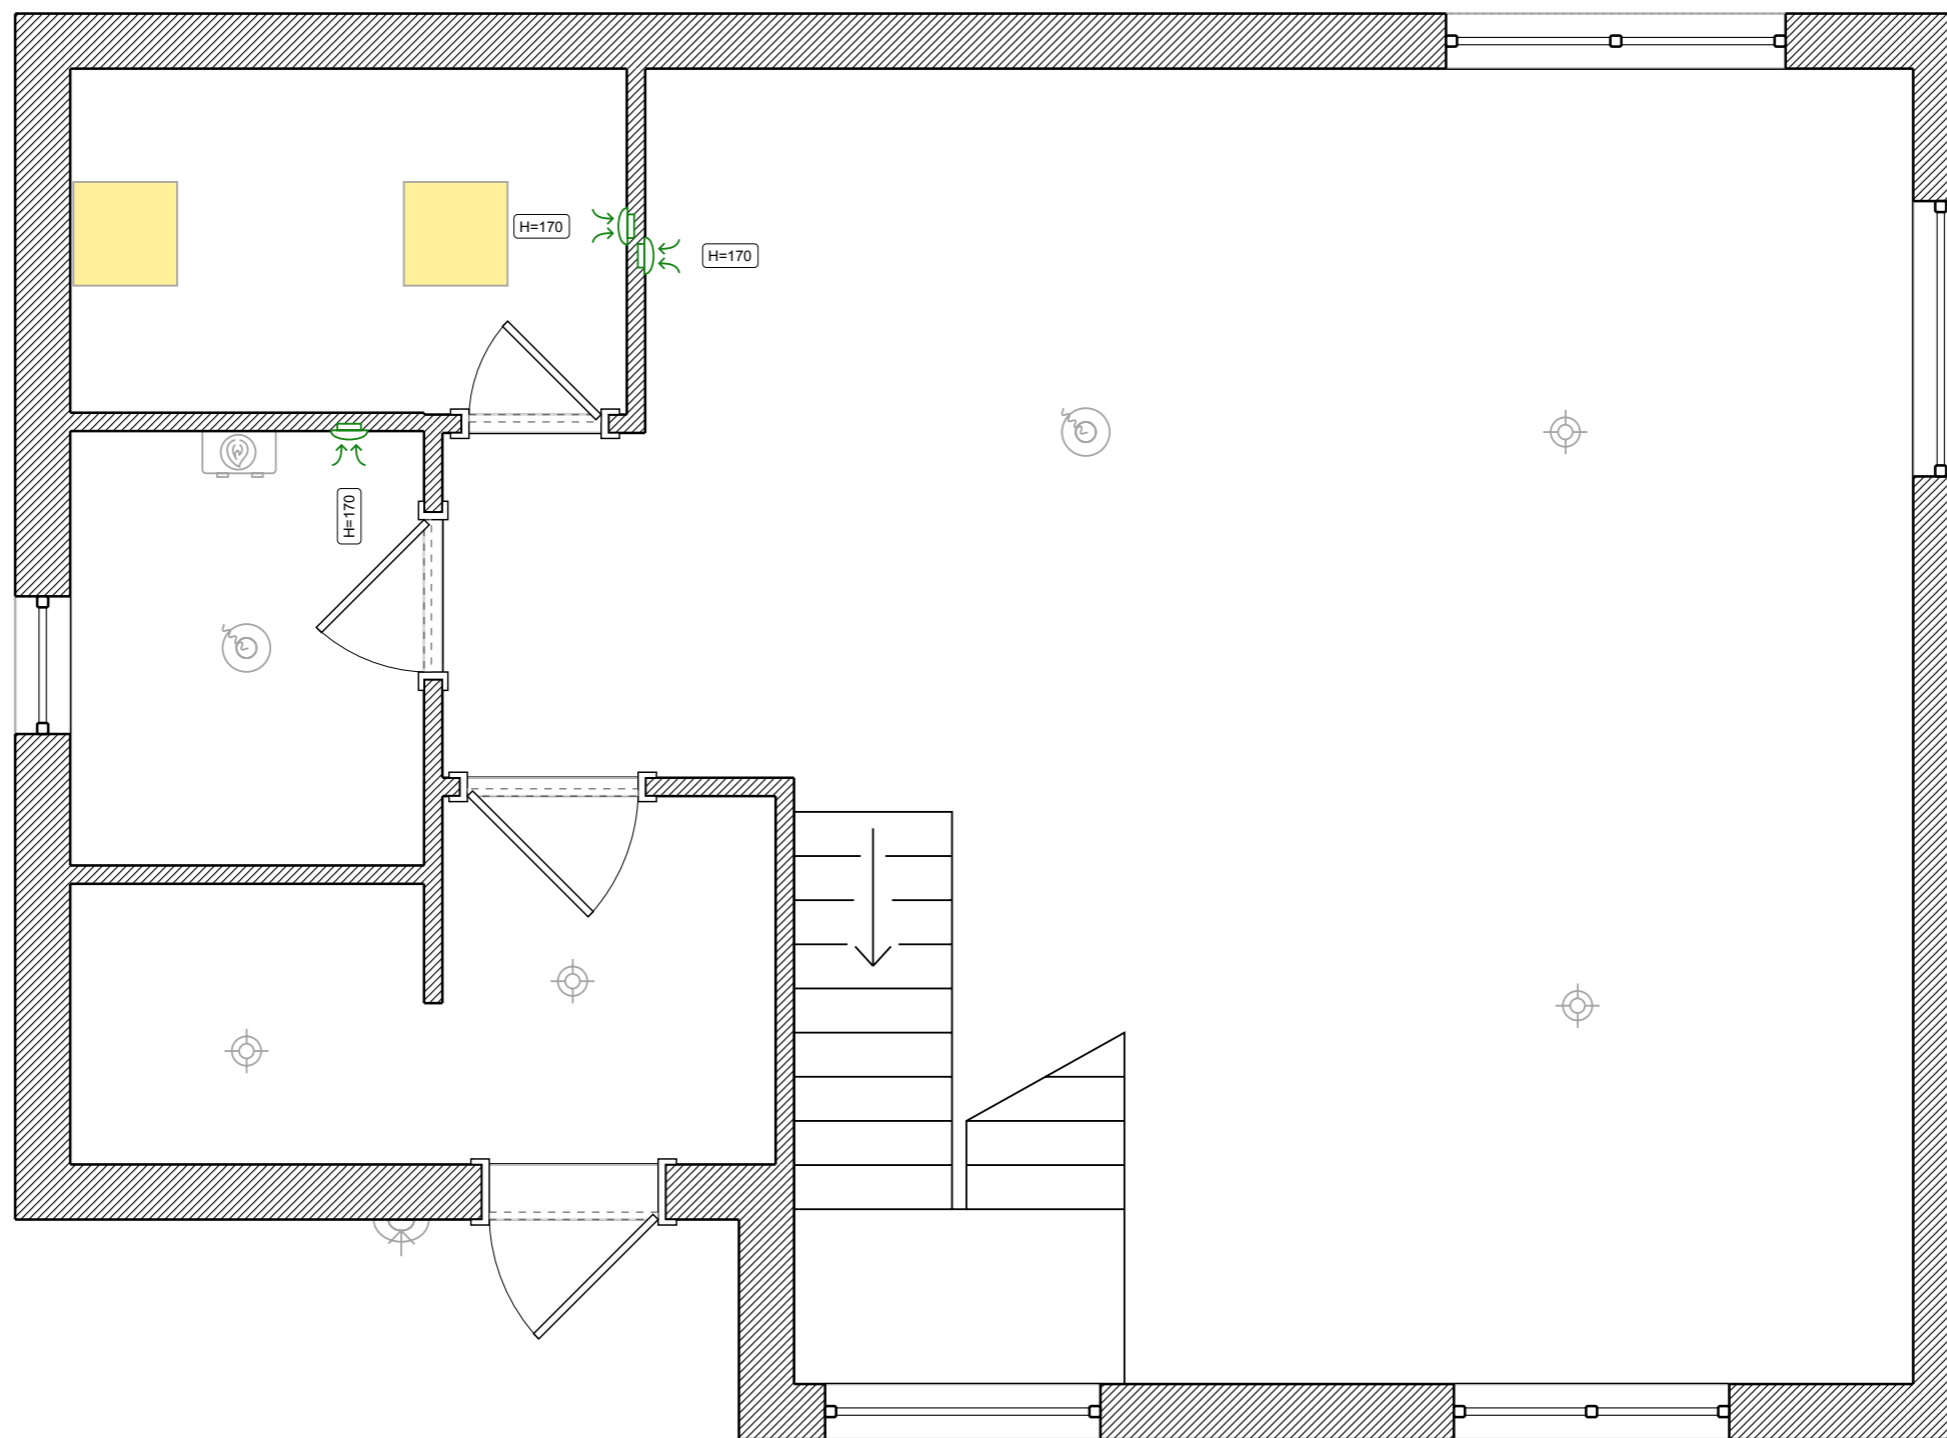

Вентиляция

Условные обозначения:

Вентилятор настенный