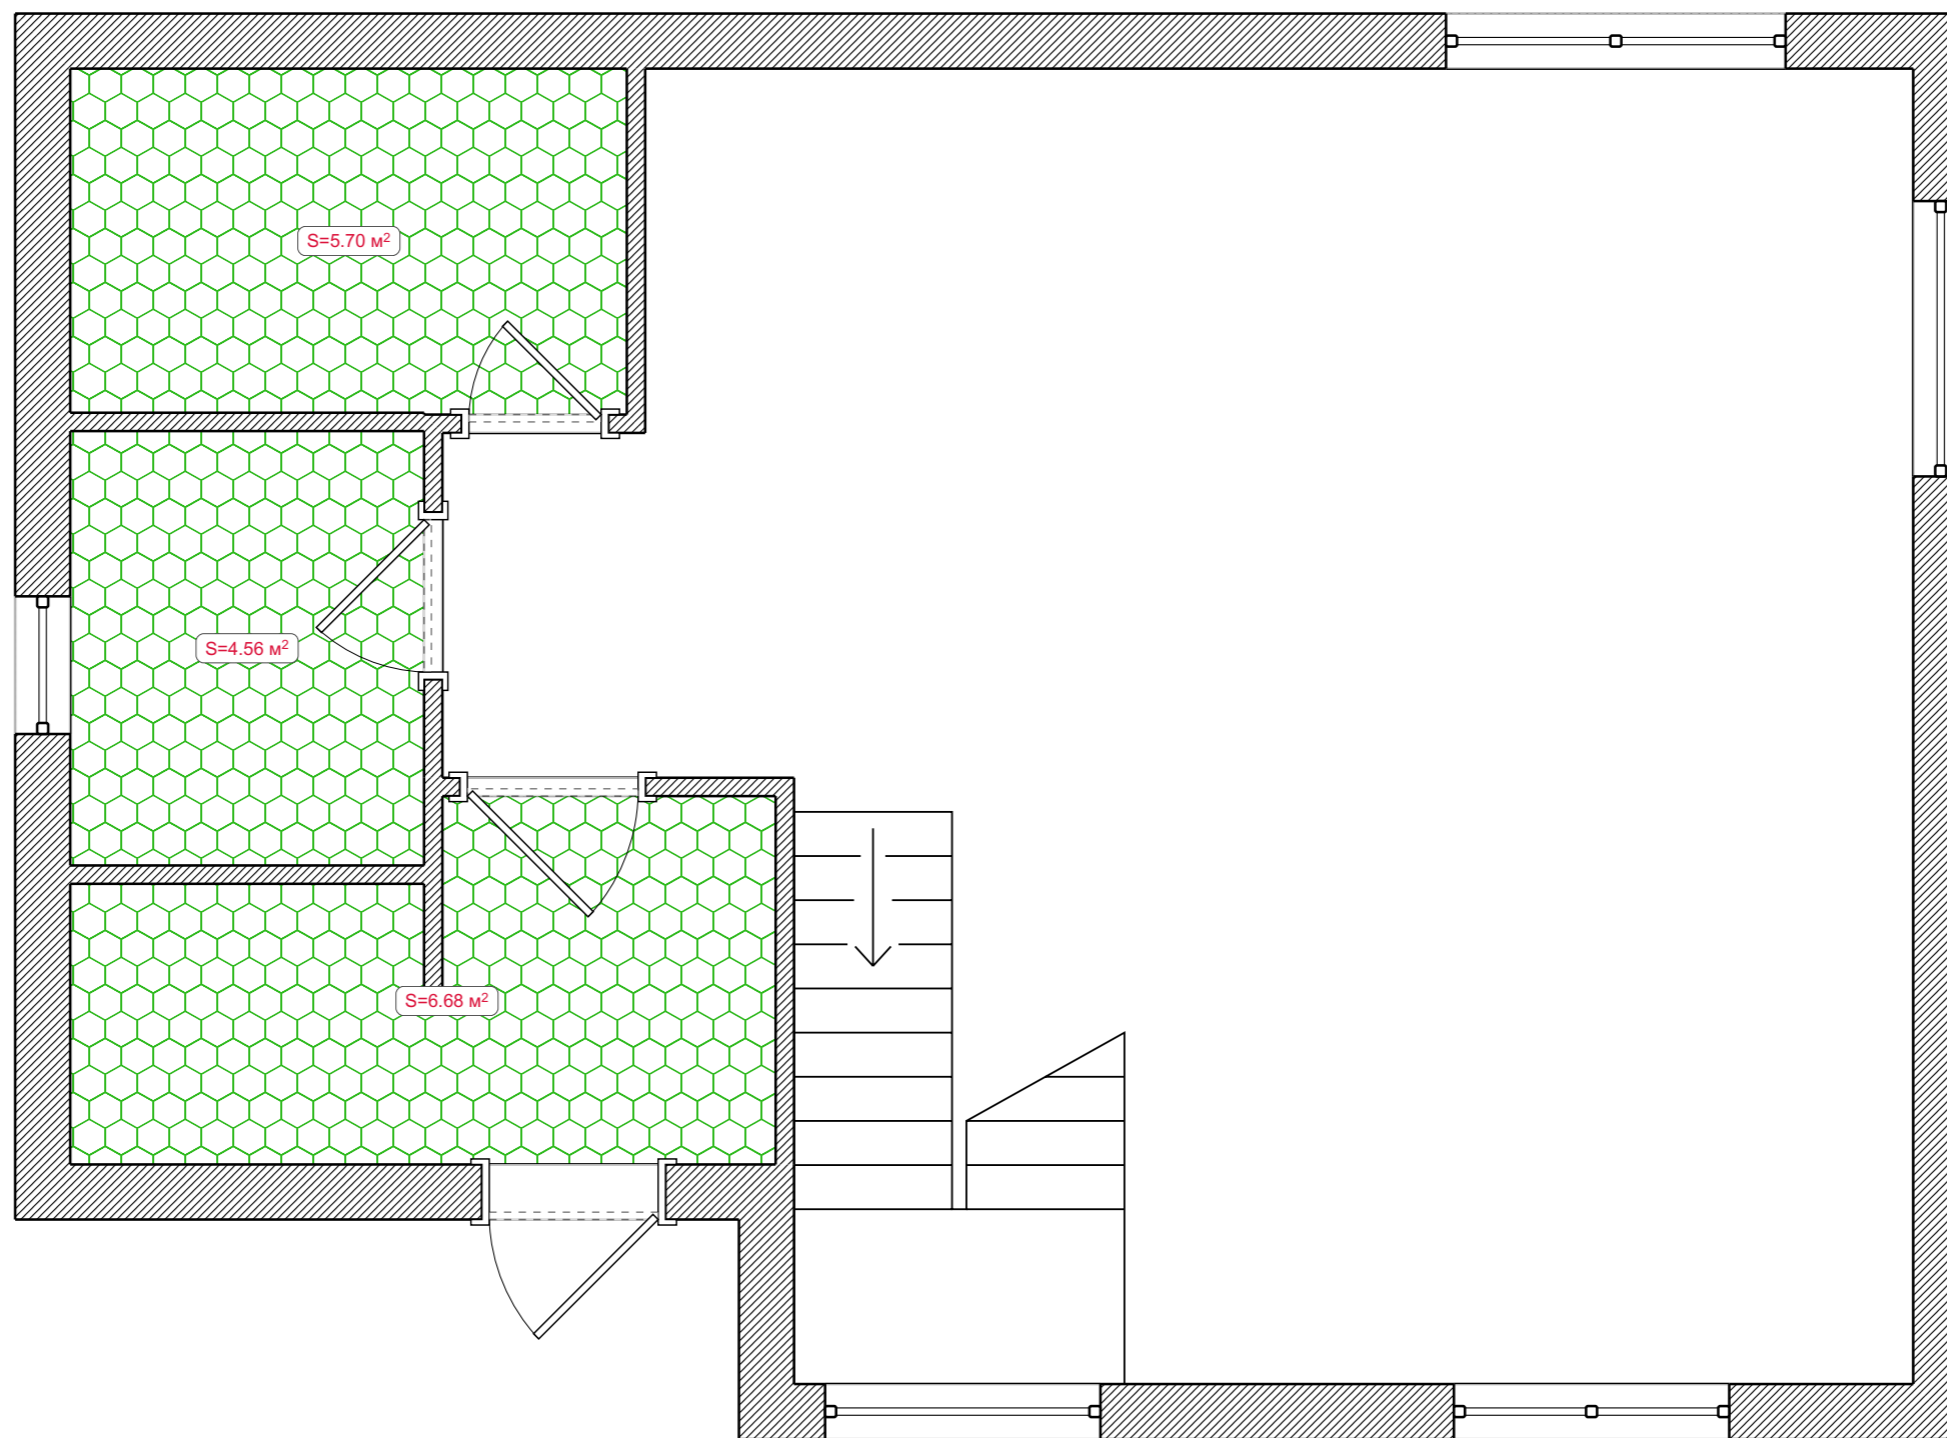

Гидроизоляция

Условные обозначения:

Рулонная гидроизоляция