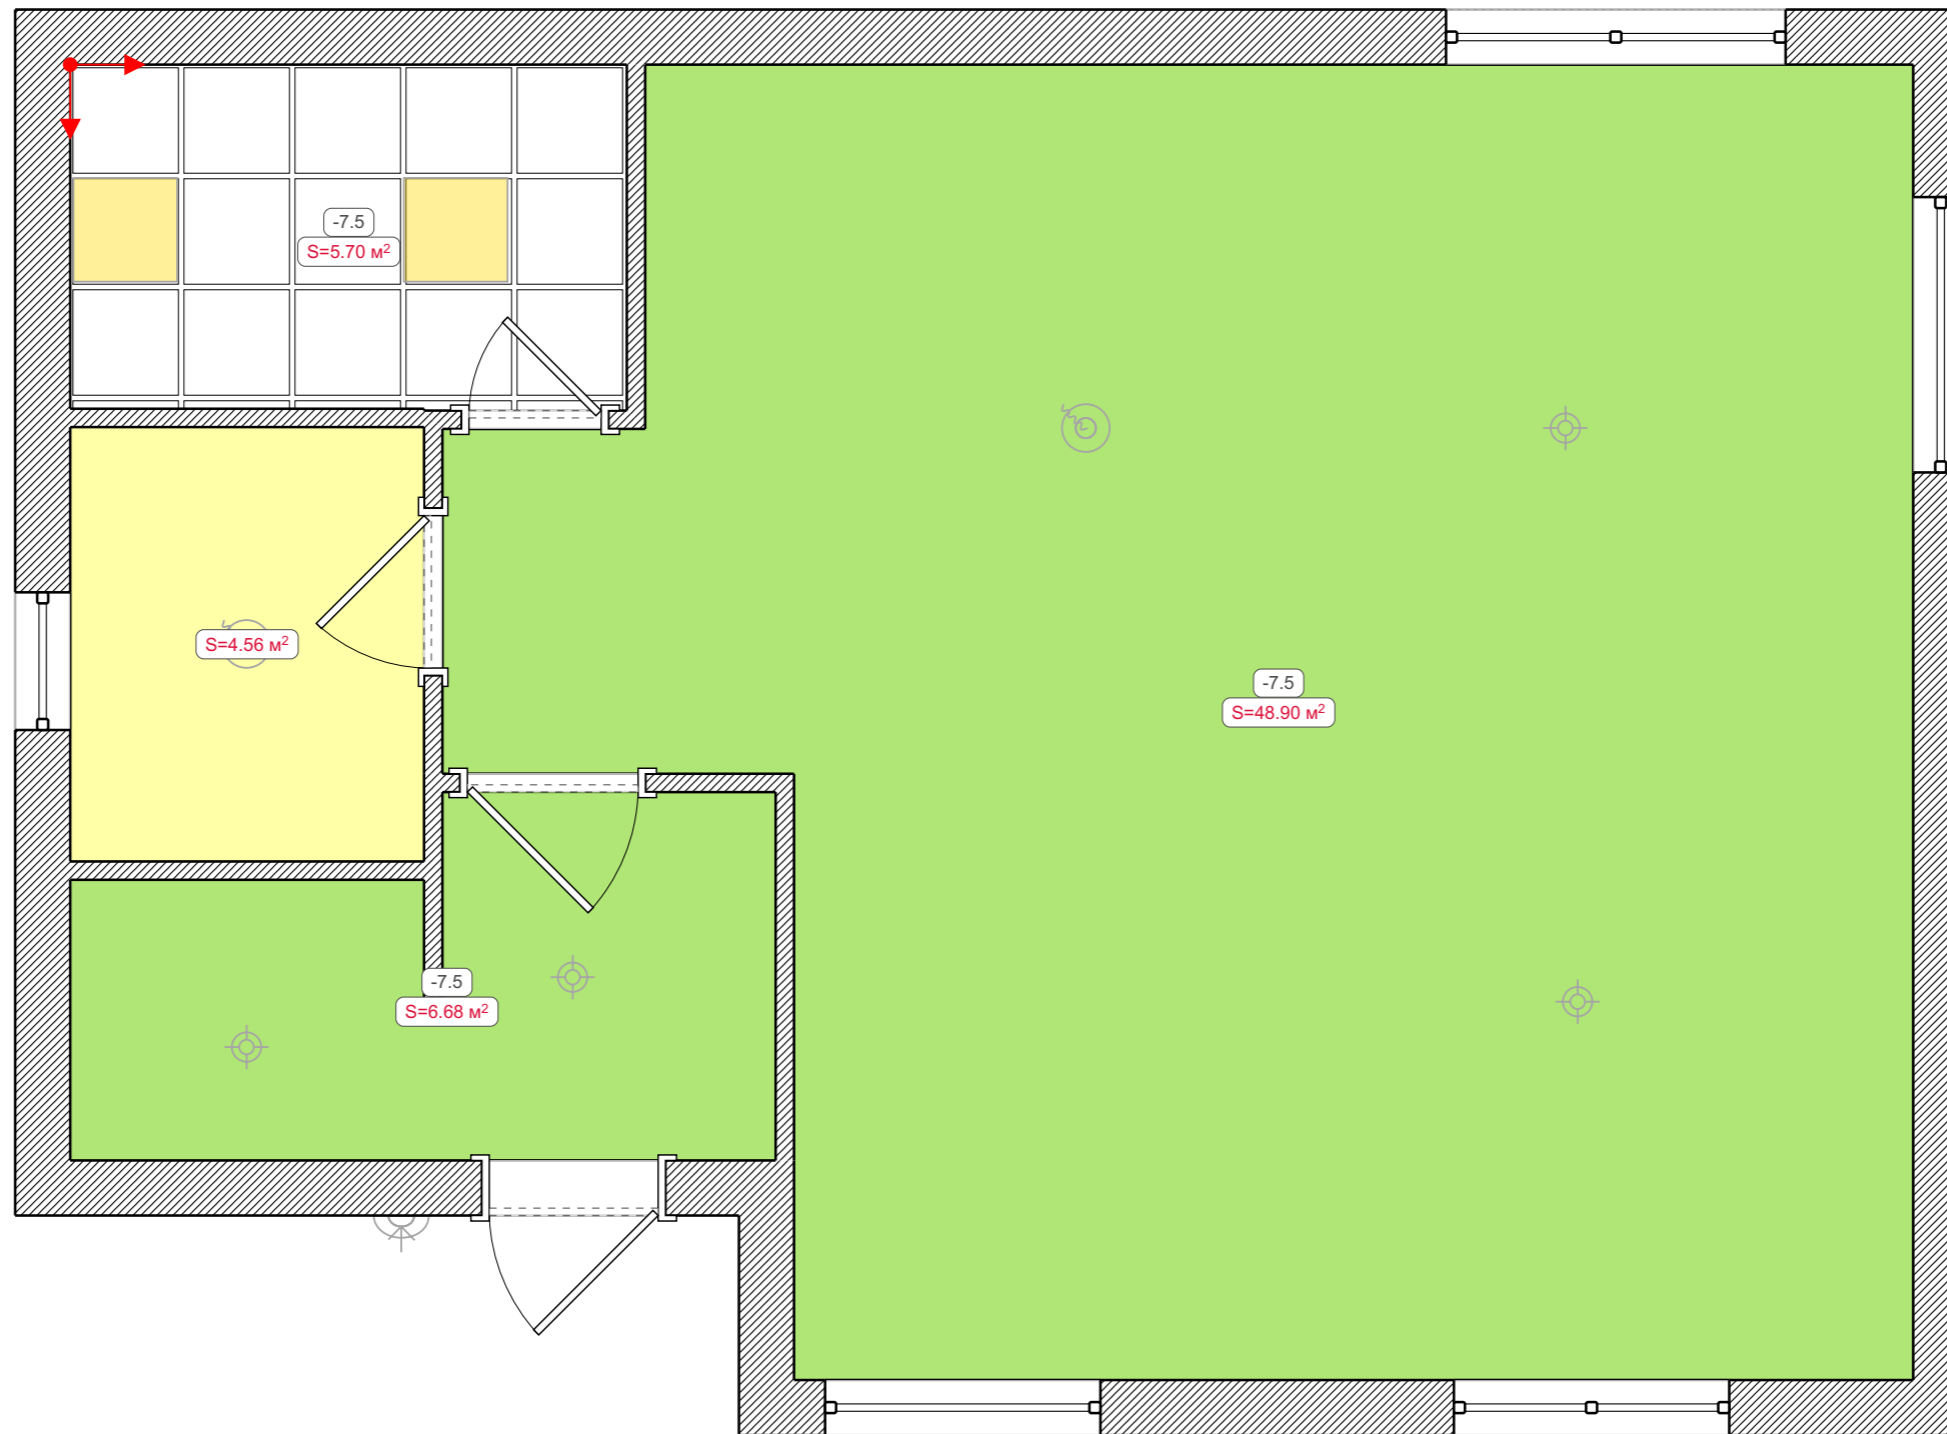

Потолки

Условные обозначения:

- Потолок под покраску
- Потолок Армстронг
- Натяжной потолок (ткань)