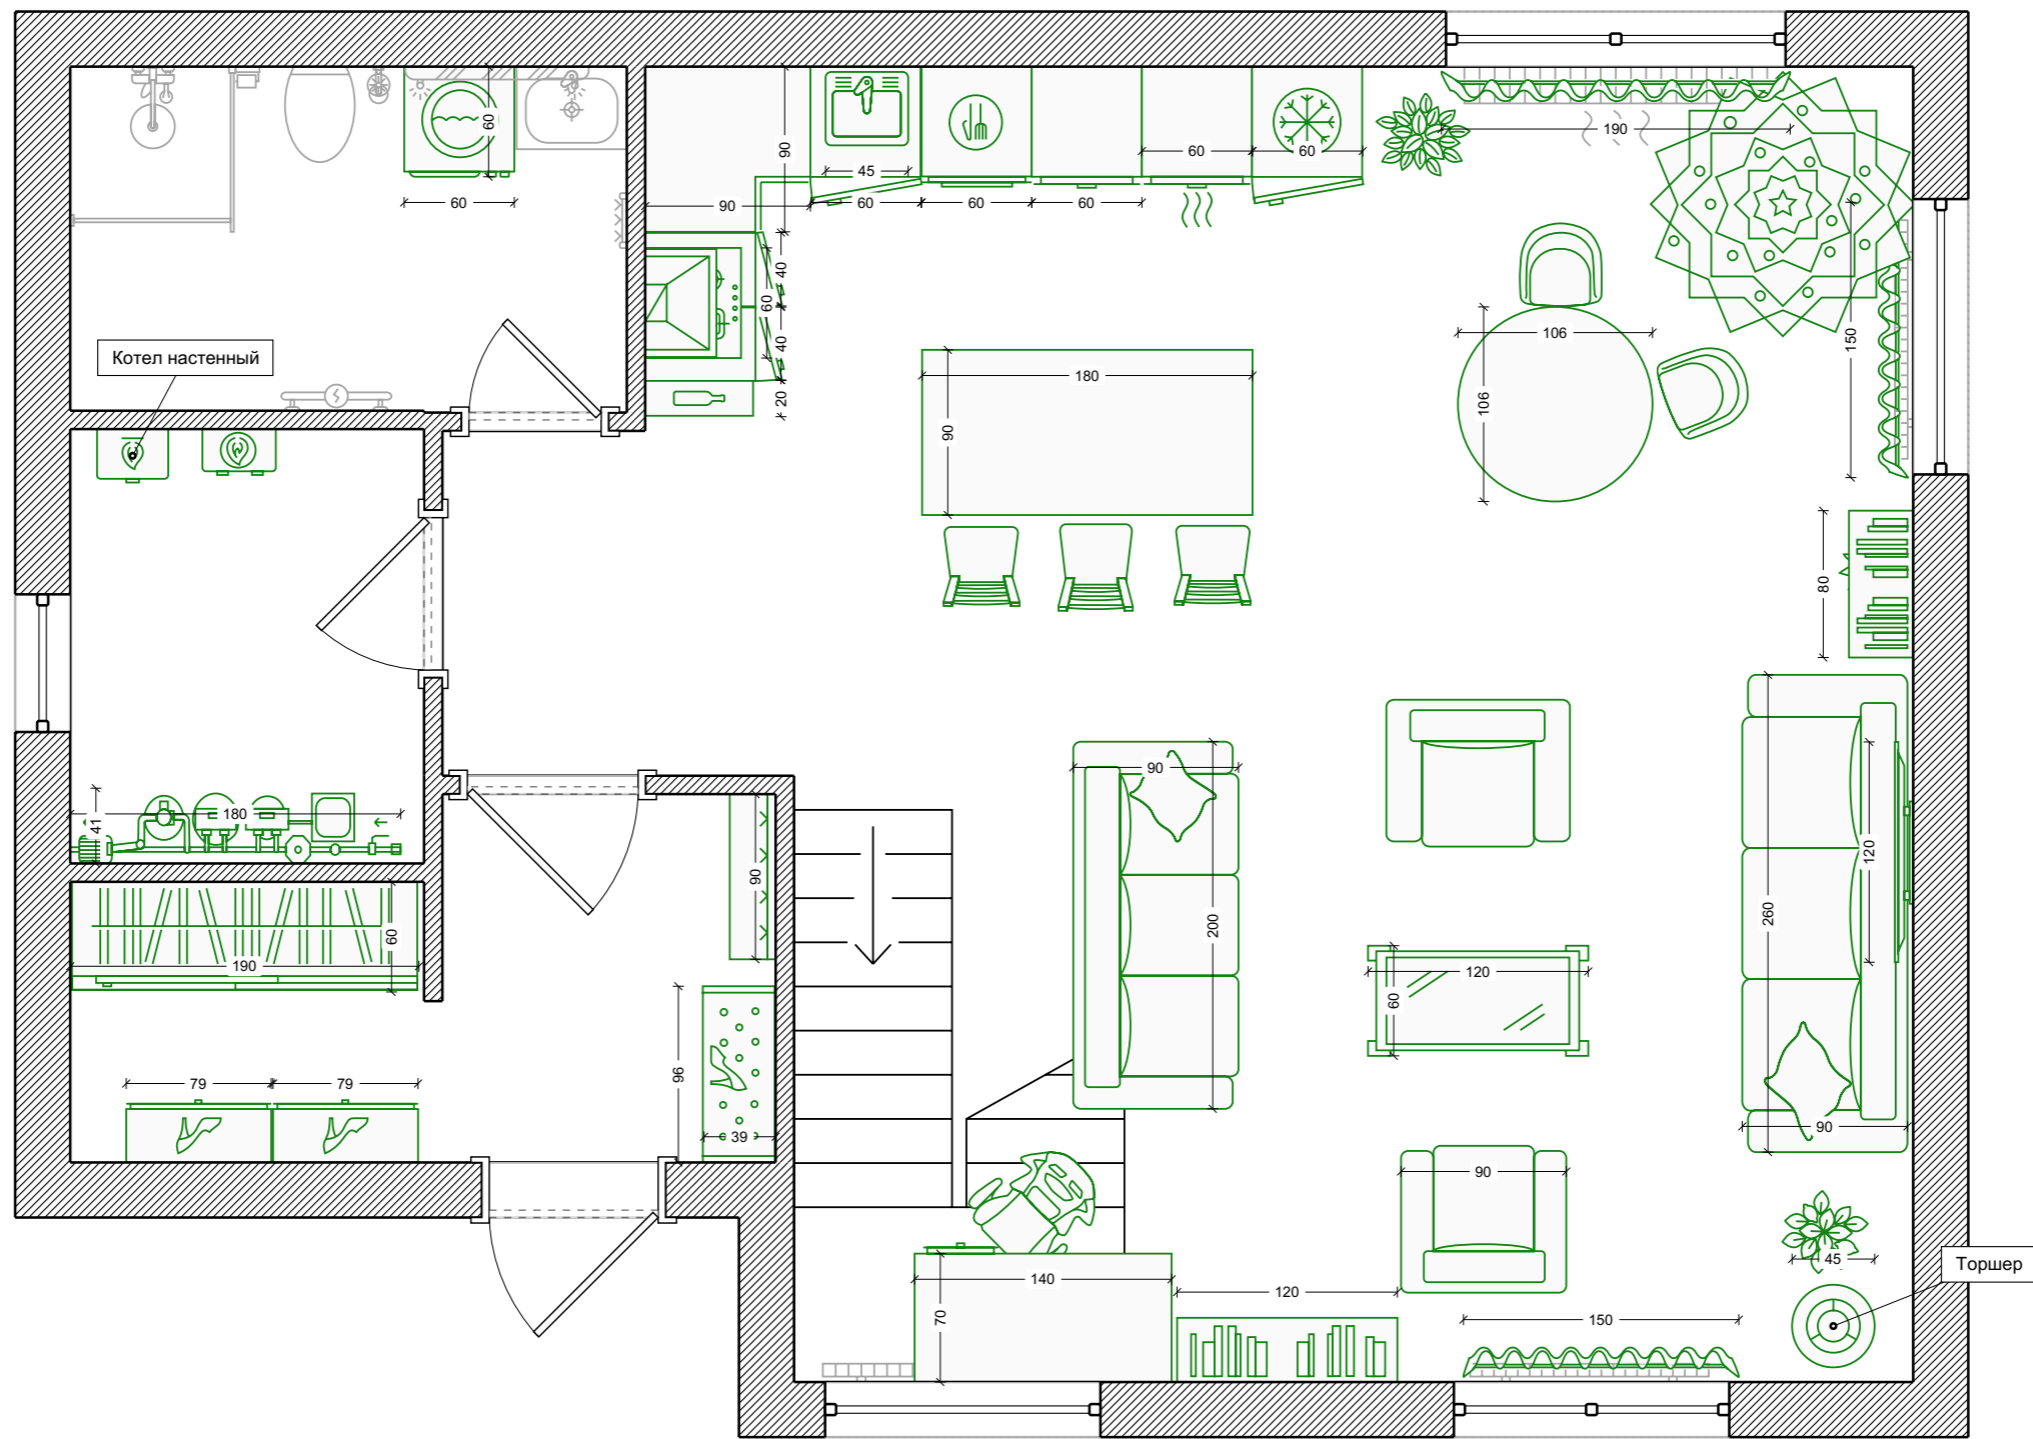

Исходный план

Условные обозначения:

 Существующая стена

Перегородки

Условные обозначения:

 Перегородка из пеноблоков

Помещения

Радиаторы

Условные обозначения:

-  Радиатор стальной
-  Конвектор напольный

Водоснабжение

Условные обозначения:

○ Вывод холодной воды

☒ Коллекторный узел

Розетки

Условные обозначения:

Освещение

Условные обозначения:

 Светильник Армстронг

 Светильник-бра

 Подвесной светильник

 Светильник накладной

 Линейное освещение

Проект №4823530