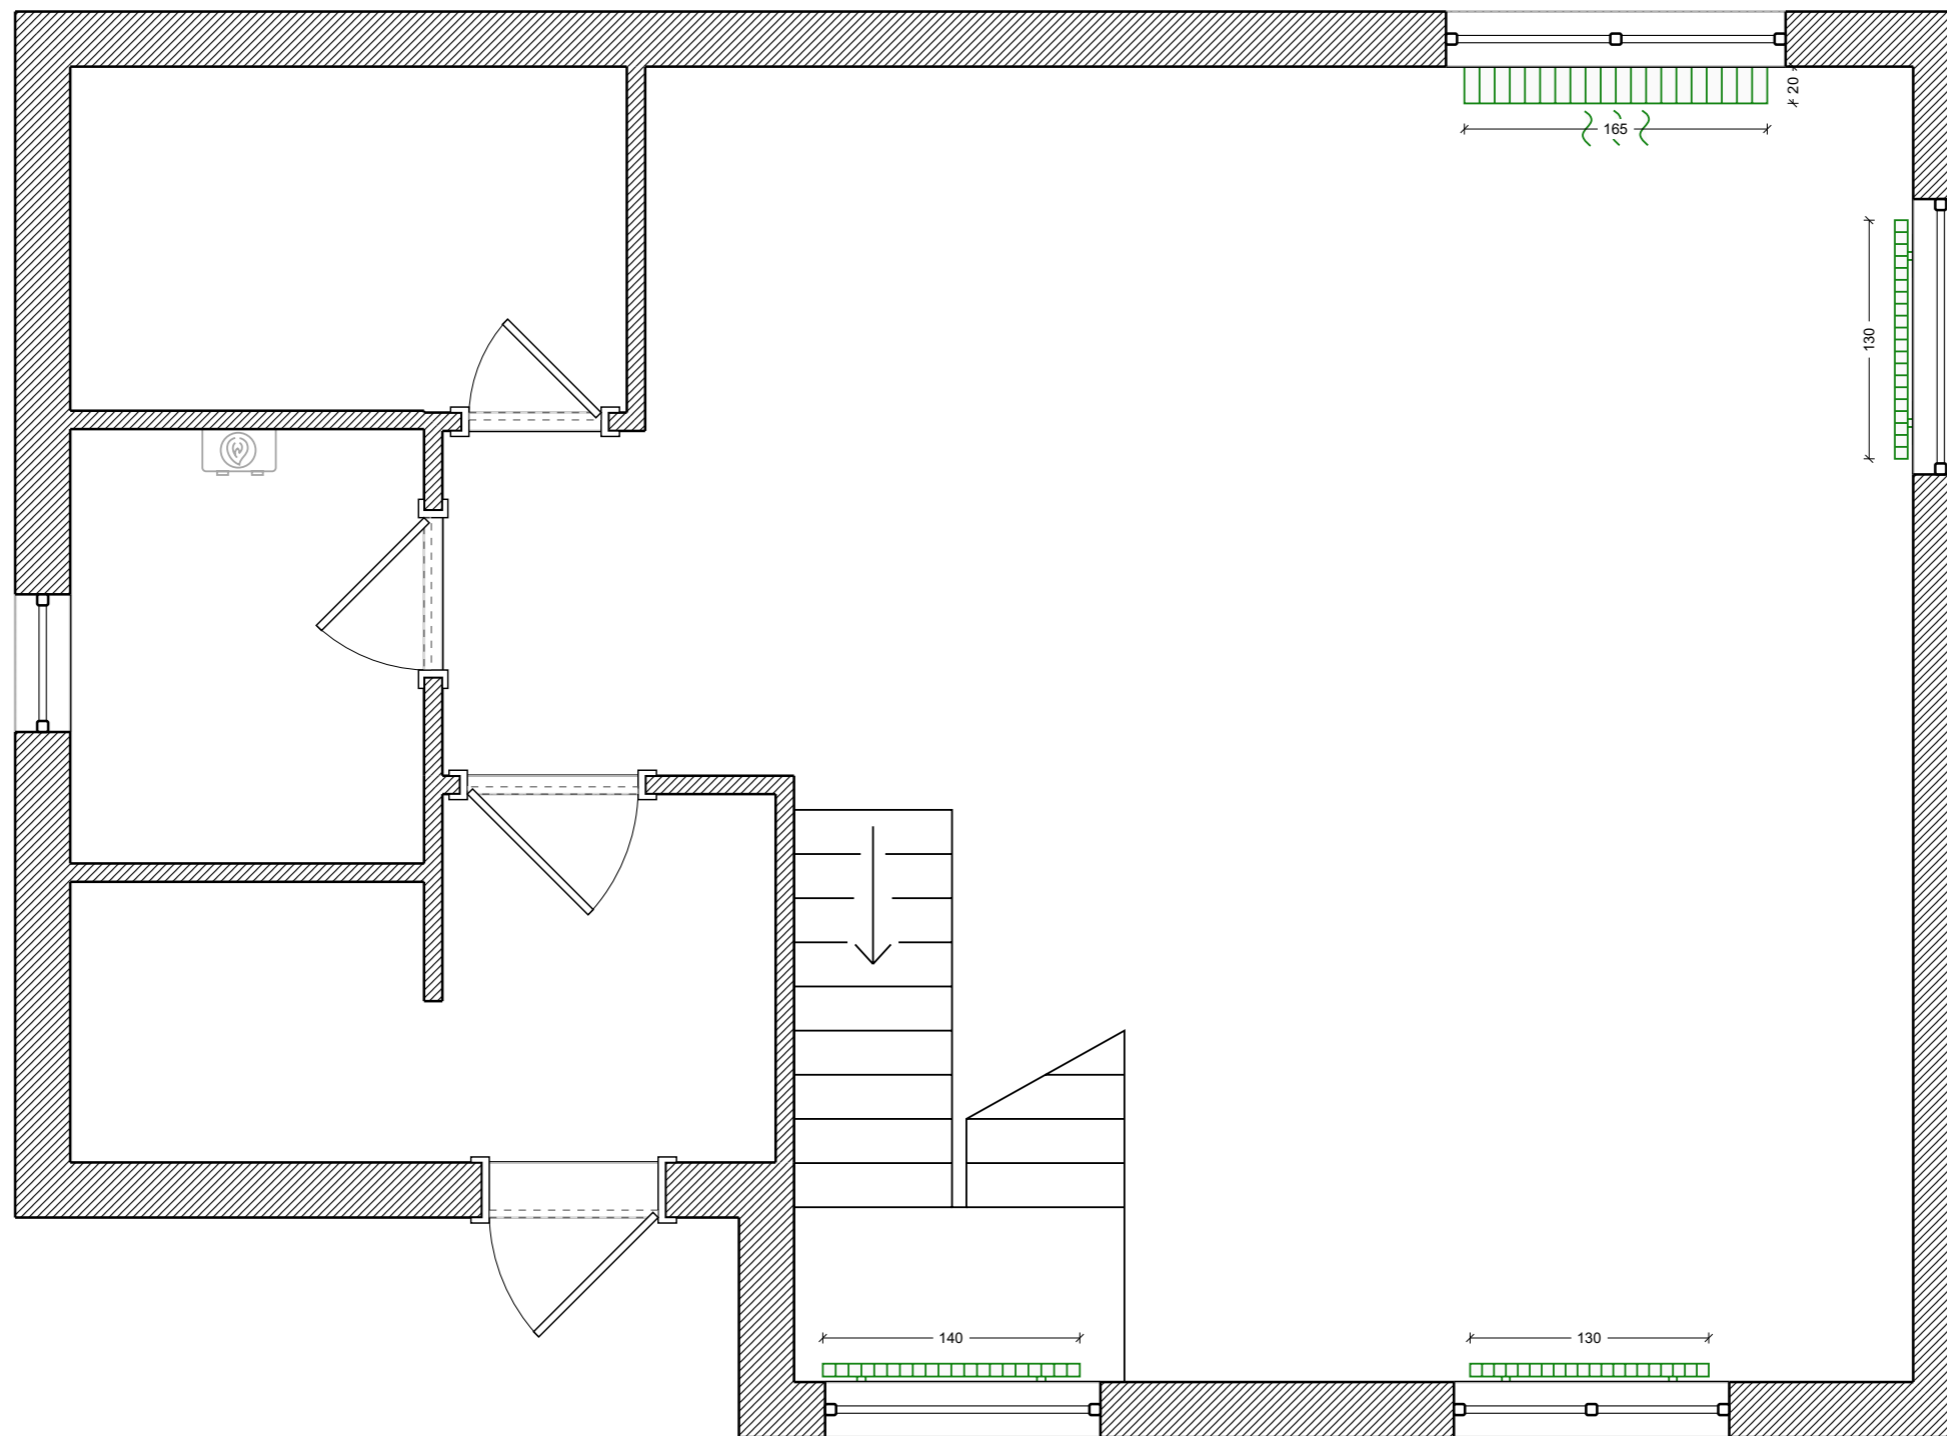

Исходный план

Условные обозначения:

 Существующая стена

Перегородки

Условные обозначения:

 Перегородка из пеноблоков

Помещения

Радиаторы

Освещение

Условные обозначения:

 Светильник Армстронг

 Светильник-бра

 Подвесной светильник

 Светильник накладной

 Линейное освещение

Проект №4823530