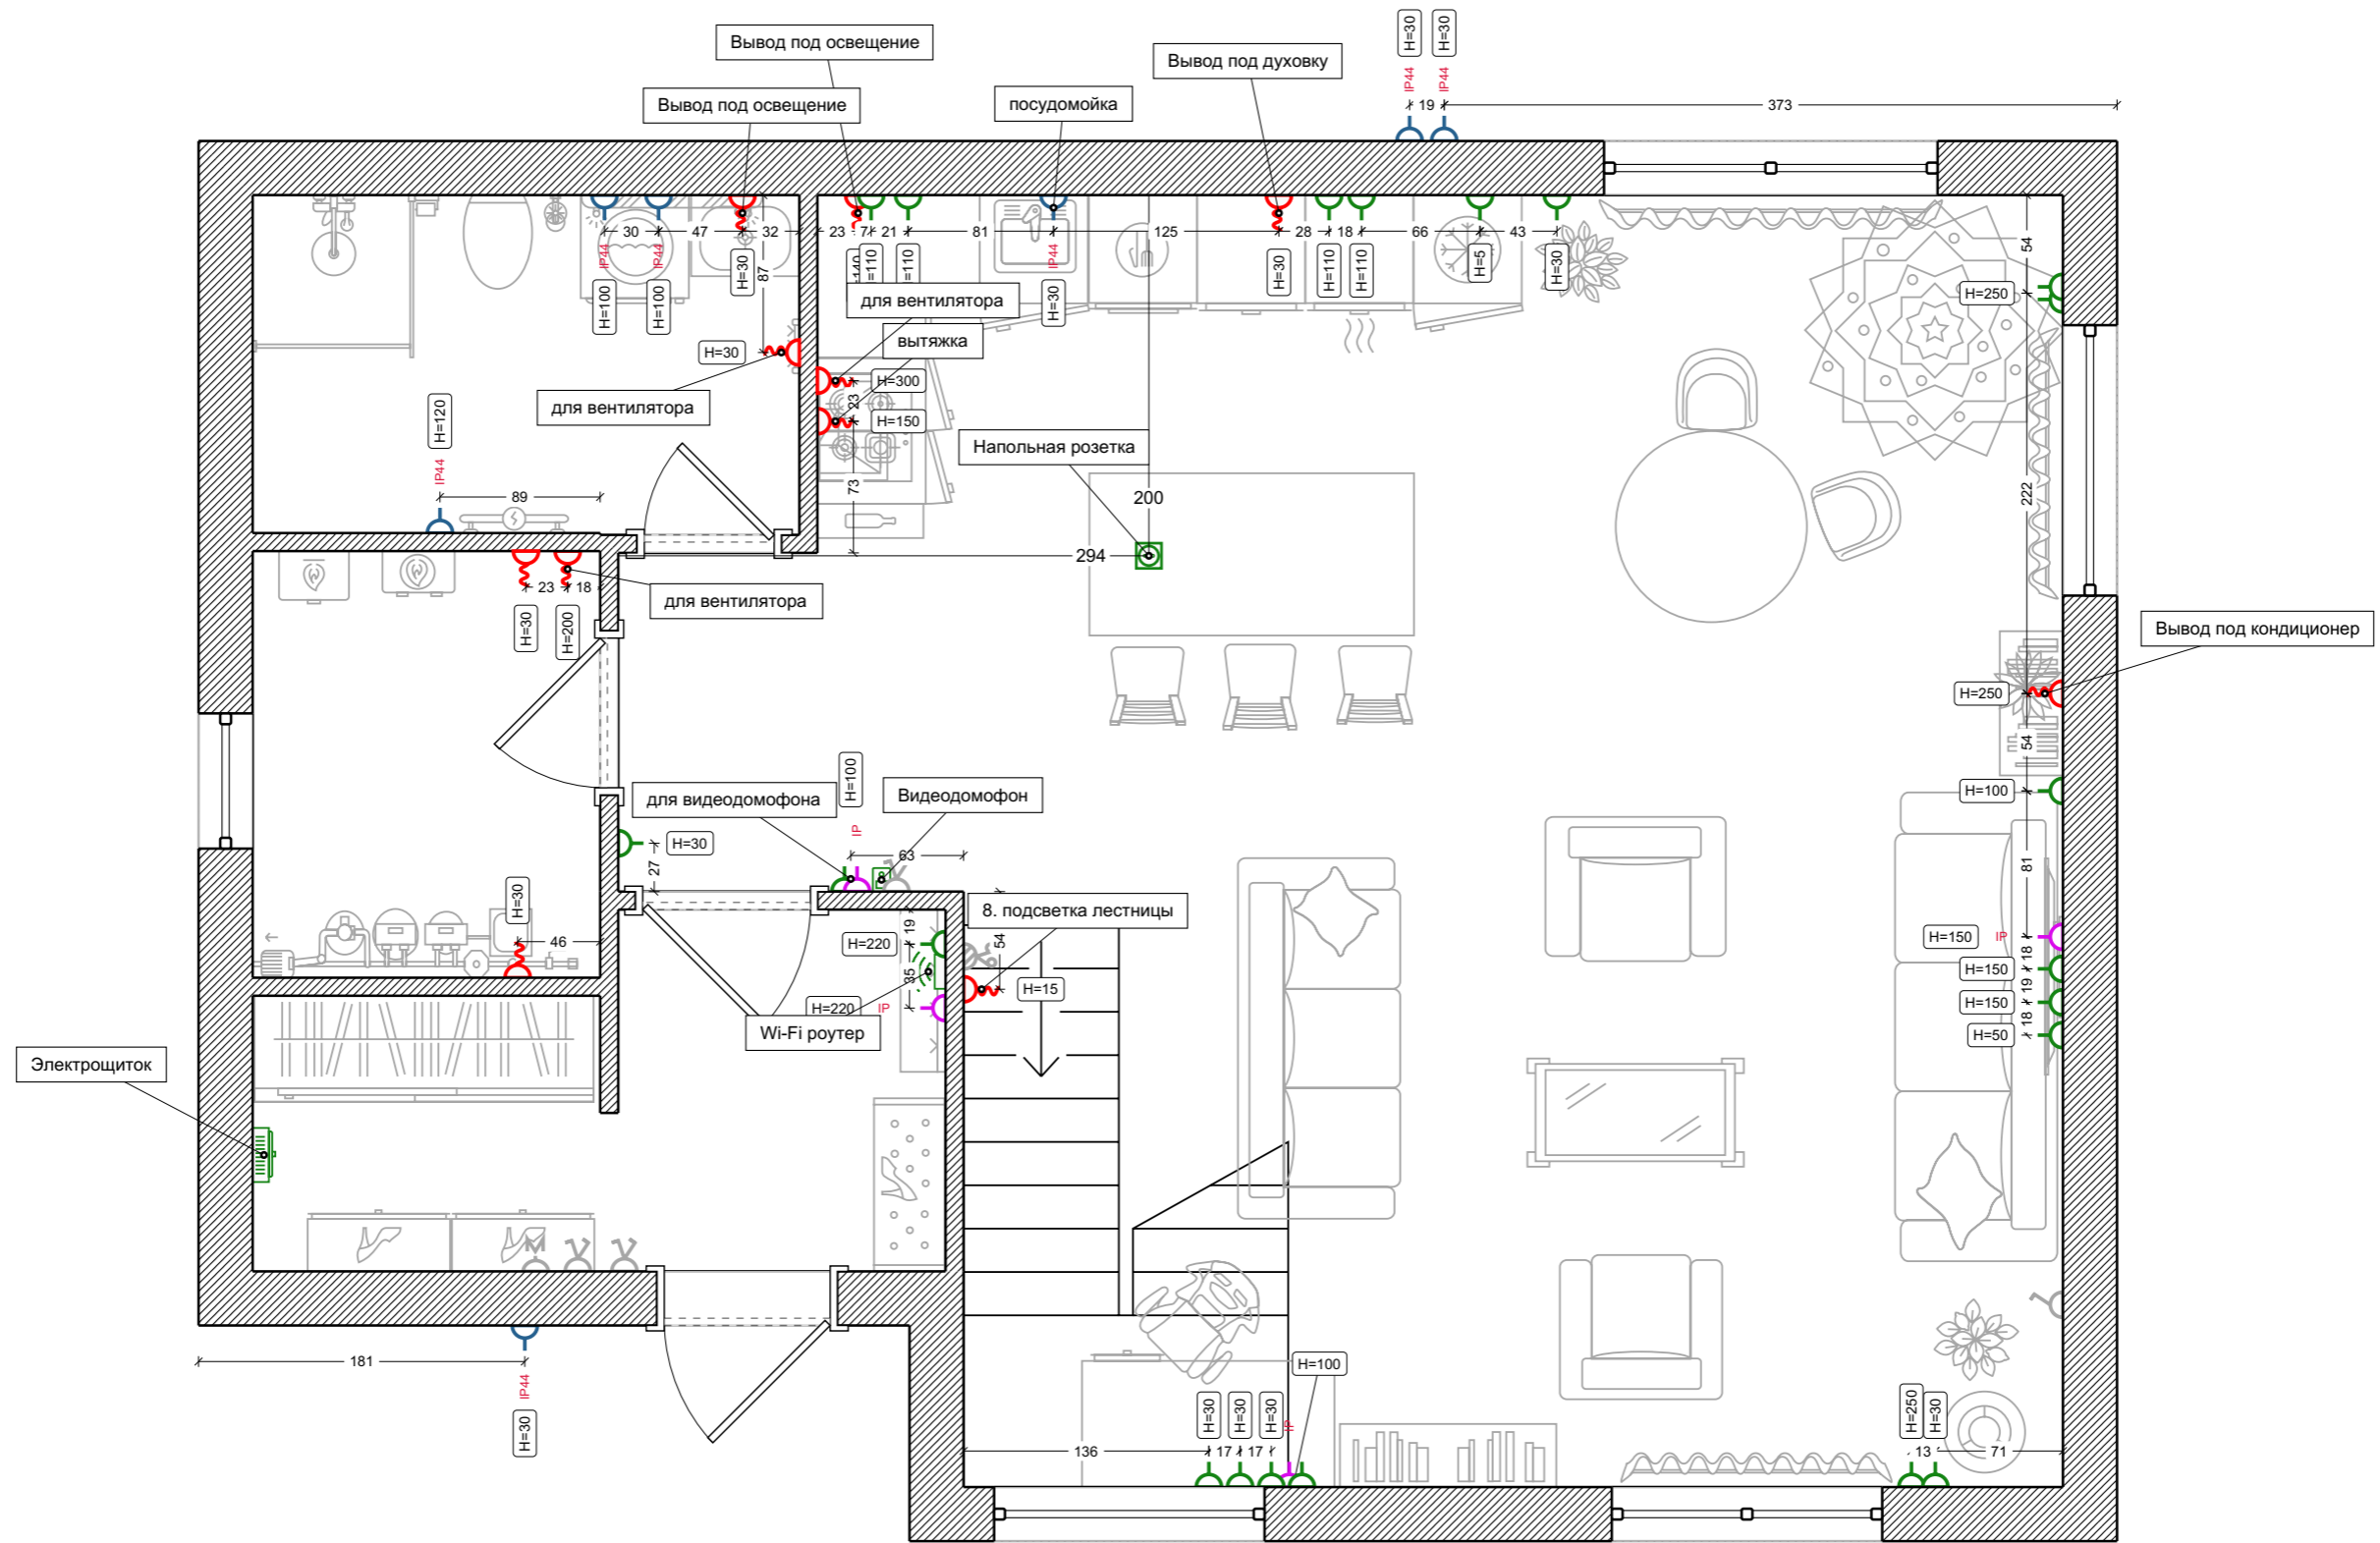

Исходный план

Условные обозначения:

 Существующая стена

Перегородки

Условные обозначения:

 Перегородка из пеноблоков

Помещения

Радиаторы

Условные обозначения:

-  Радиатор стальной
-  Конвектор напольный

Водоснабжение

Условные обозначения:

○ Вывод холодной воды

☒ Коллекторный узел

Розетки

Условные обозначения:

 Стандартная розетка

 Розетка с влагозащитой

 Слаботочная розетка

 Вывод провода 220В

 Напольная розетка

 Видеодомфон

 Wi-fi роутер

 Накладной электрощиток

Освещение

Условные обозначения:

 Светильник Армстронг

 Светильник-бра

 Подвесной светильник

 Светильник накладной

 Линейное освещение

Проект №4823530