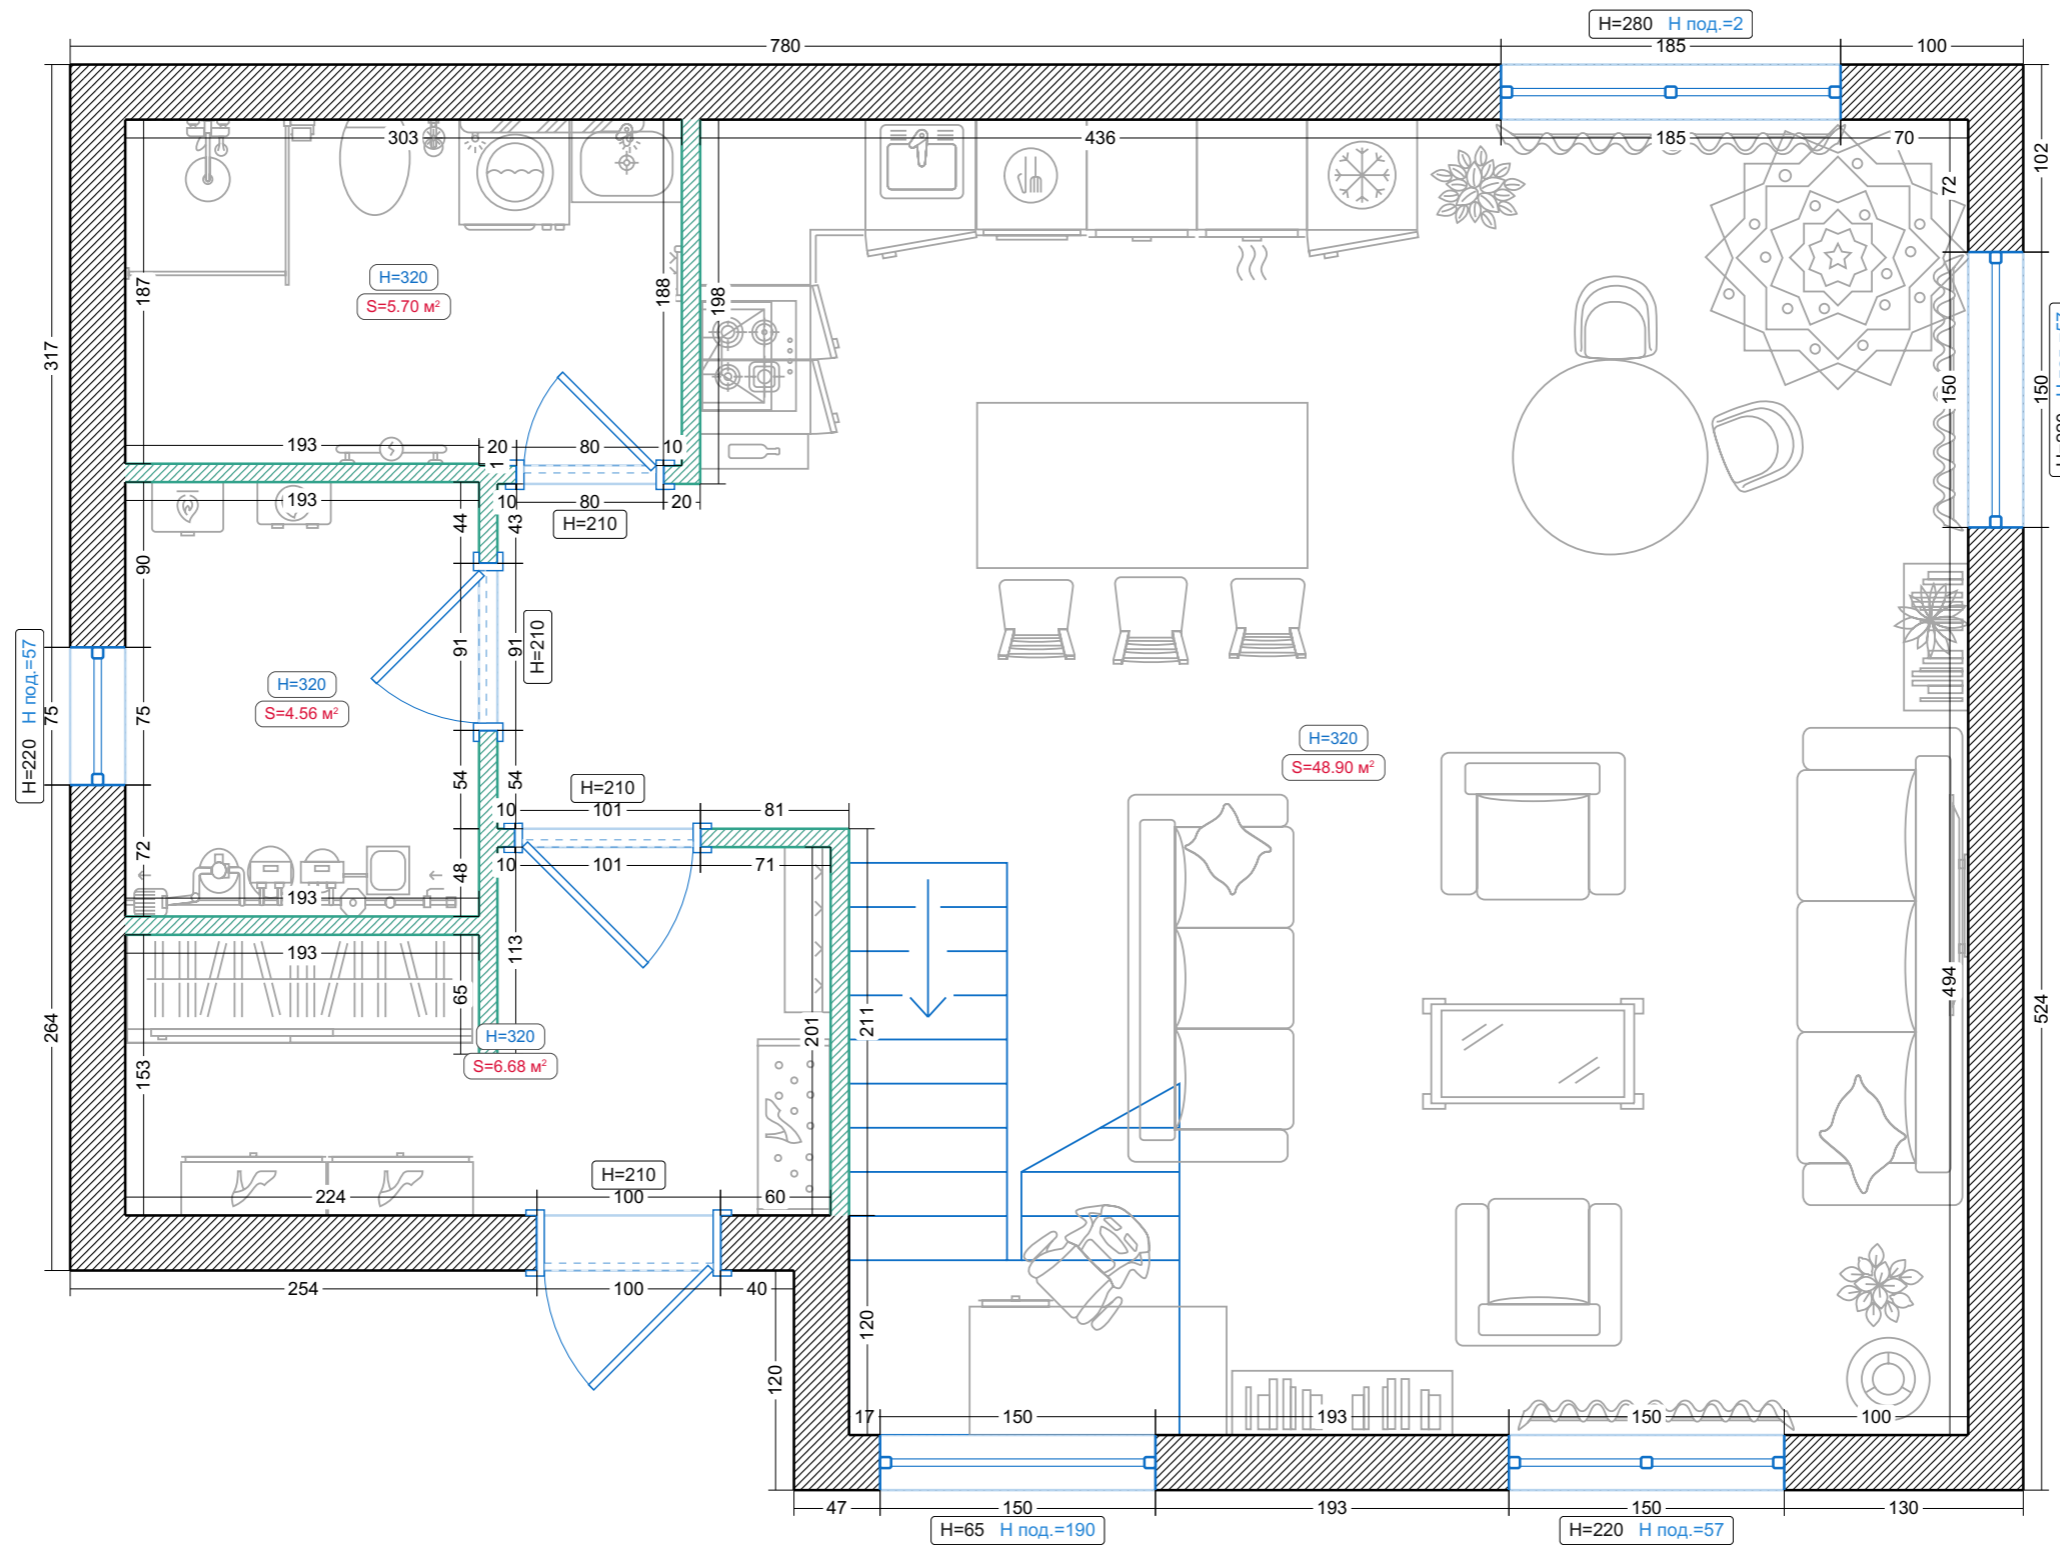

Исходный план

Условные обозначения:

 Существующая стена

Перегородки

Условные обозначения:

 Перегородка из пеноблоков

Помещения

Радиаторы

Условные обозначения:

-  Радиатор стальной
-  Конвектор напольный

Водоснабжение

Условные обозначения:

○ Вывод холодной воды

☒ Коллекторный узел

Розетки

Условные обозначения:

Освещение

Условные обозначения:

 Светильник Армстронг

 Светильник-бра

 Подвесной светильник

 Светильник накладной

 Линейное освещение

Проект №4823530