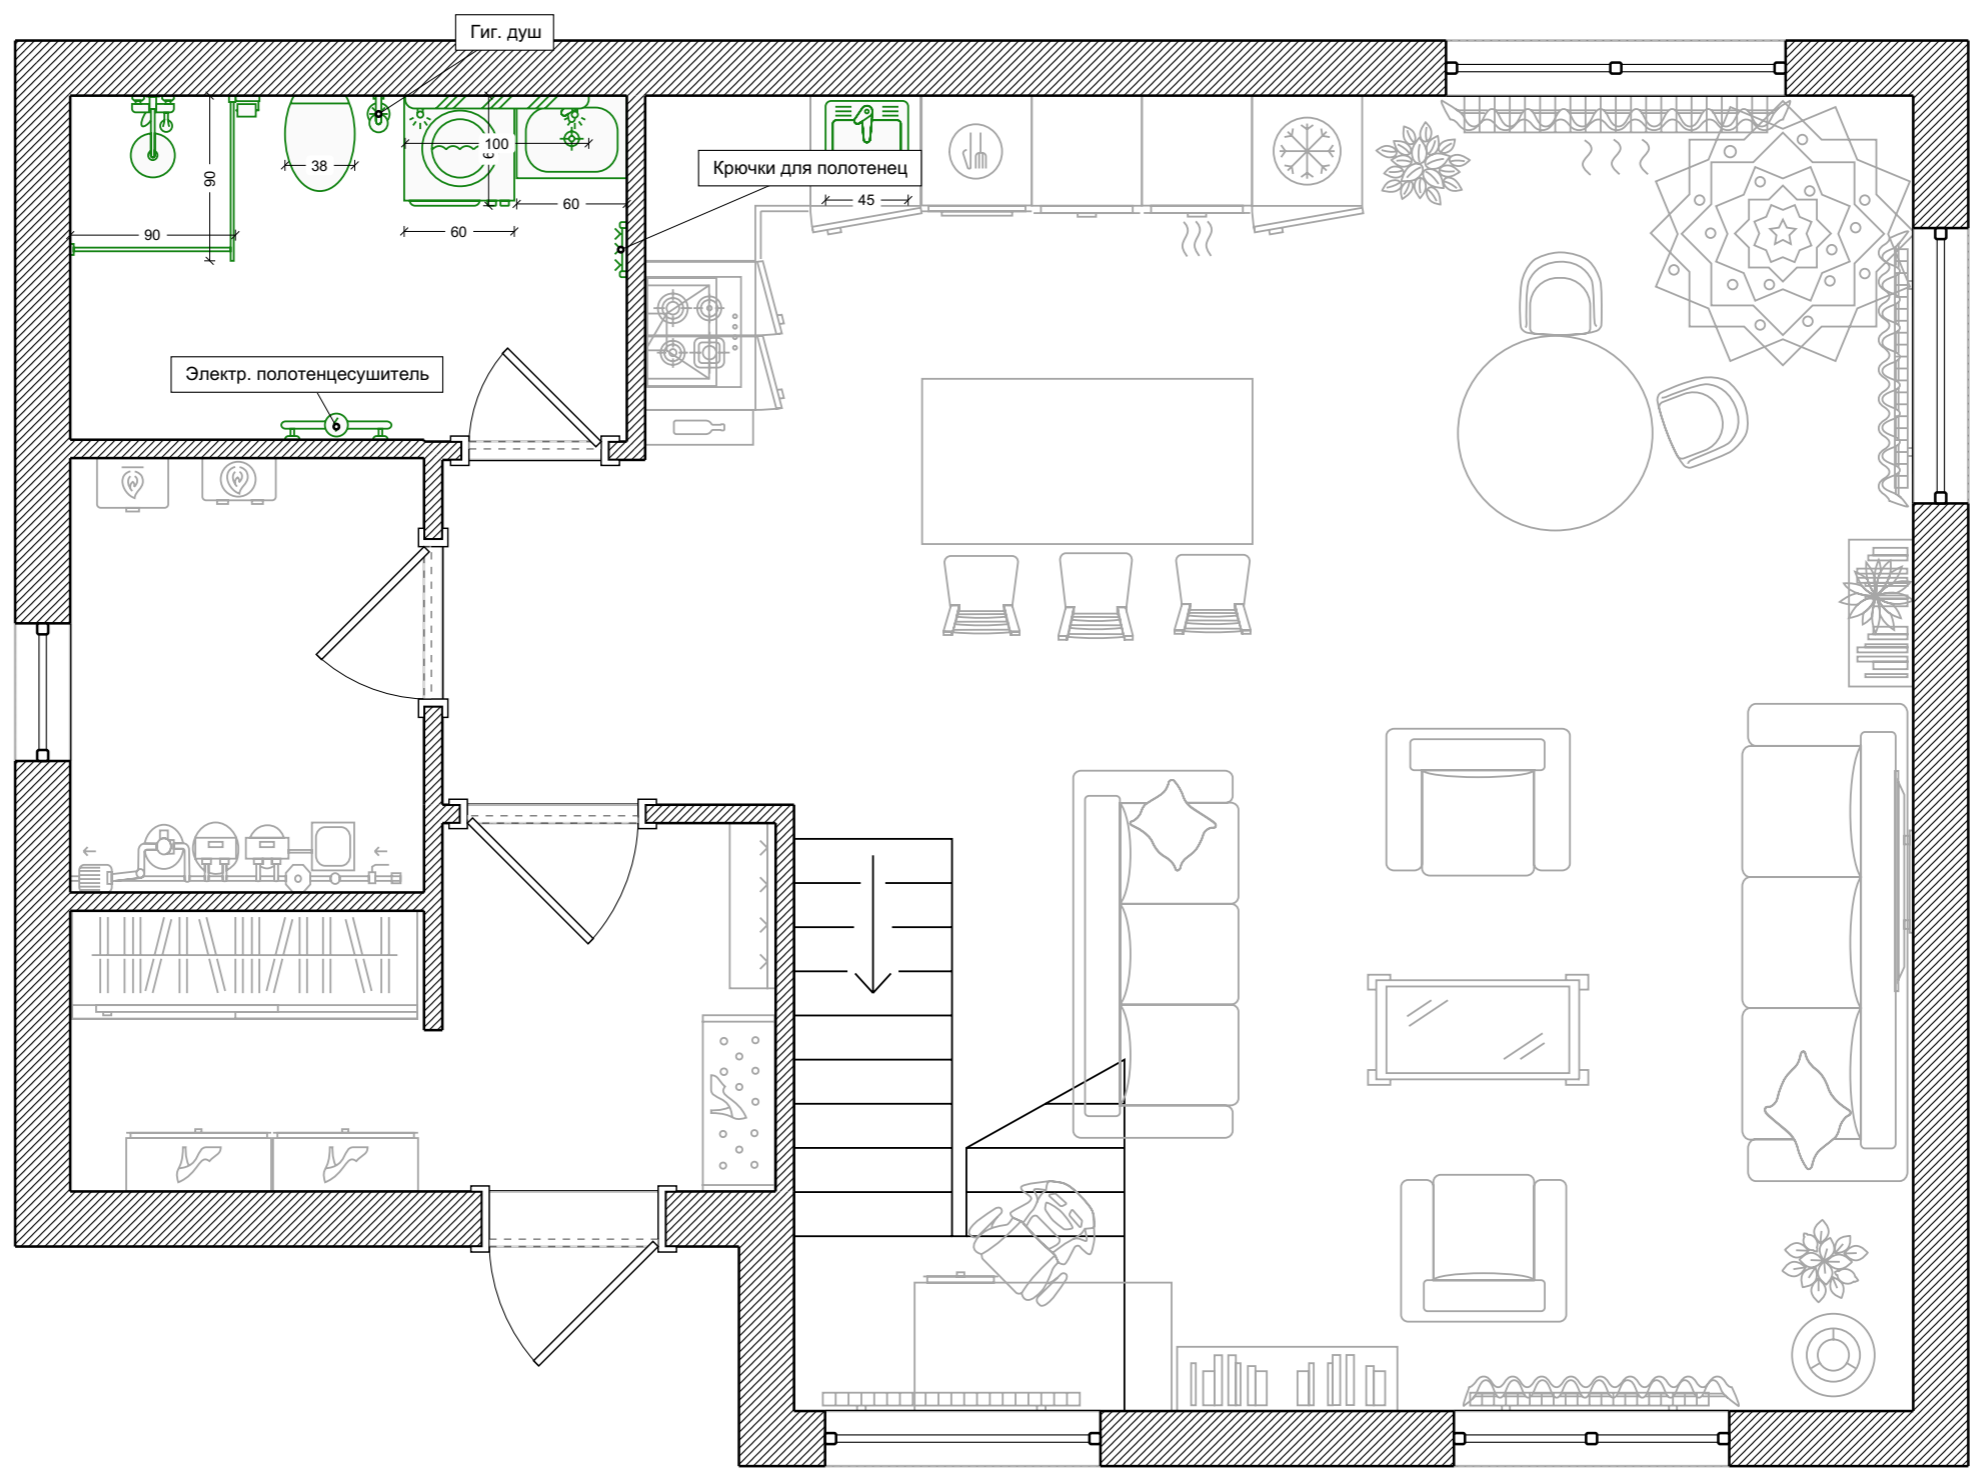

Исходный план

Условные обозначения:

 Существующая стена

Перегородки

Условные обозначения:

 Перегородка из пеноблоков

Помещения

Радиаторы

Условные обозначения:

-  Радиатор стальной
-  Конвектор напольный

Водоснабжение

Условные обозначения:

○ Вывод холодной воды

☒ Коллекторный узел

Розетки

Условные обозначения:

Освещение

Условные обозначения:

 Светильник Армстронг

 Светильник-бра

 Подвесной светильник

 Светильник накладной

 Линейное освещение

Проект №4823530