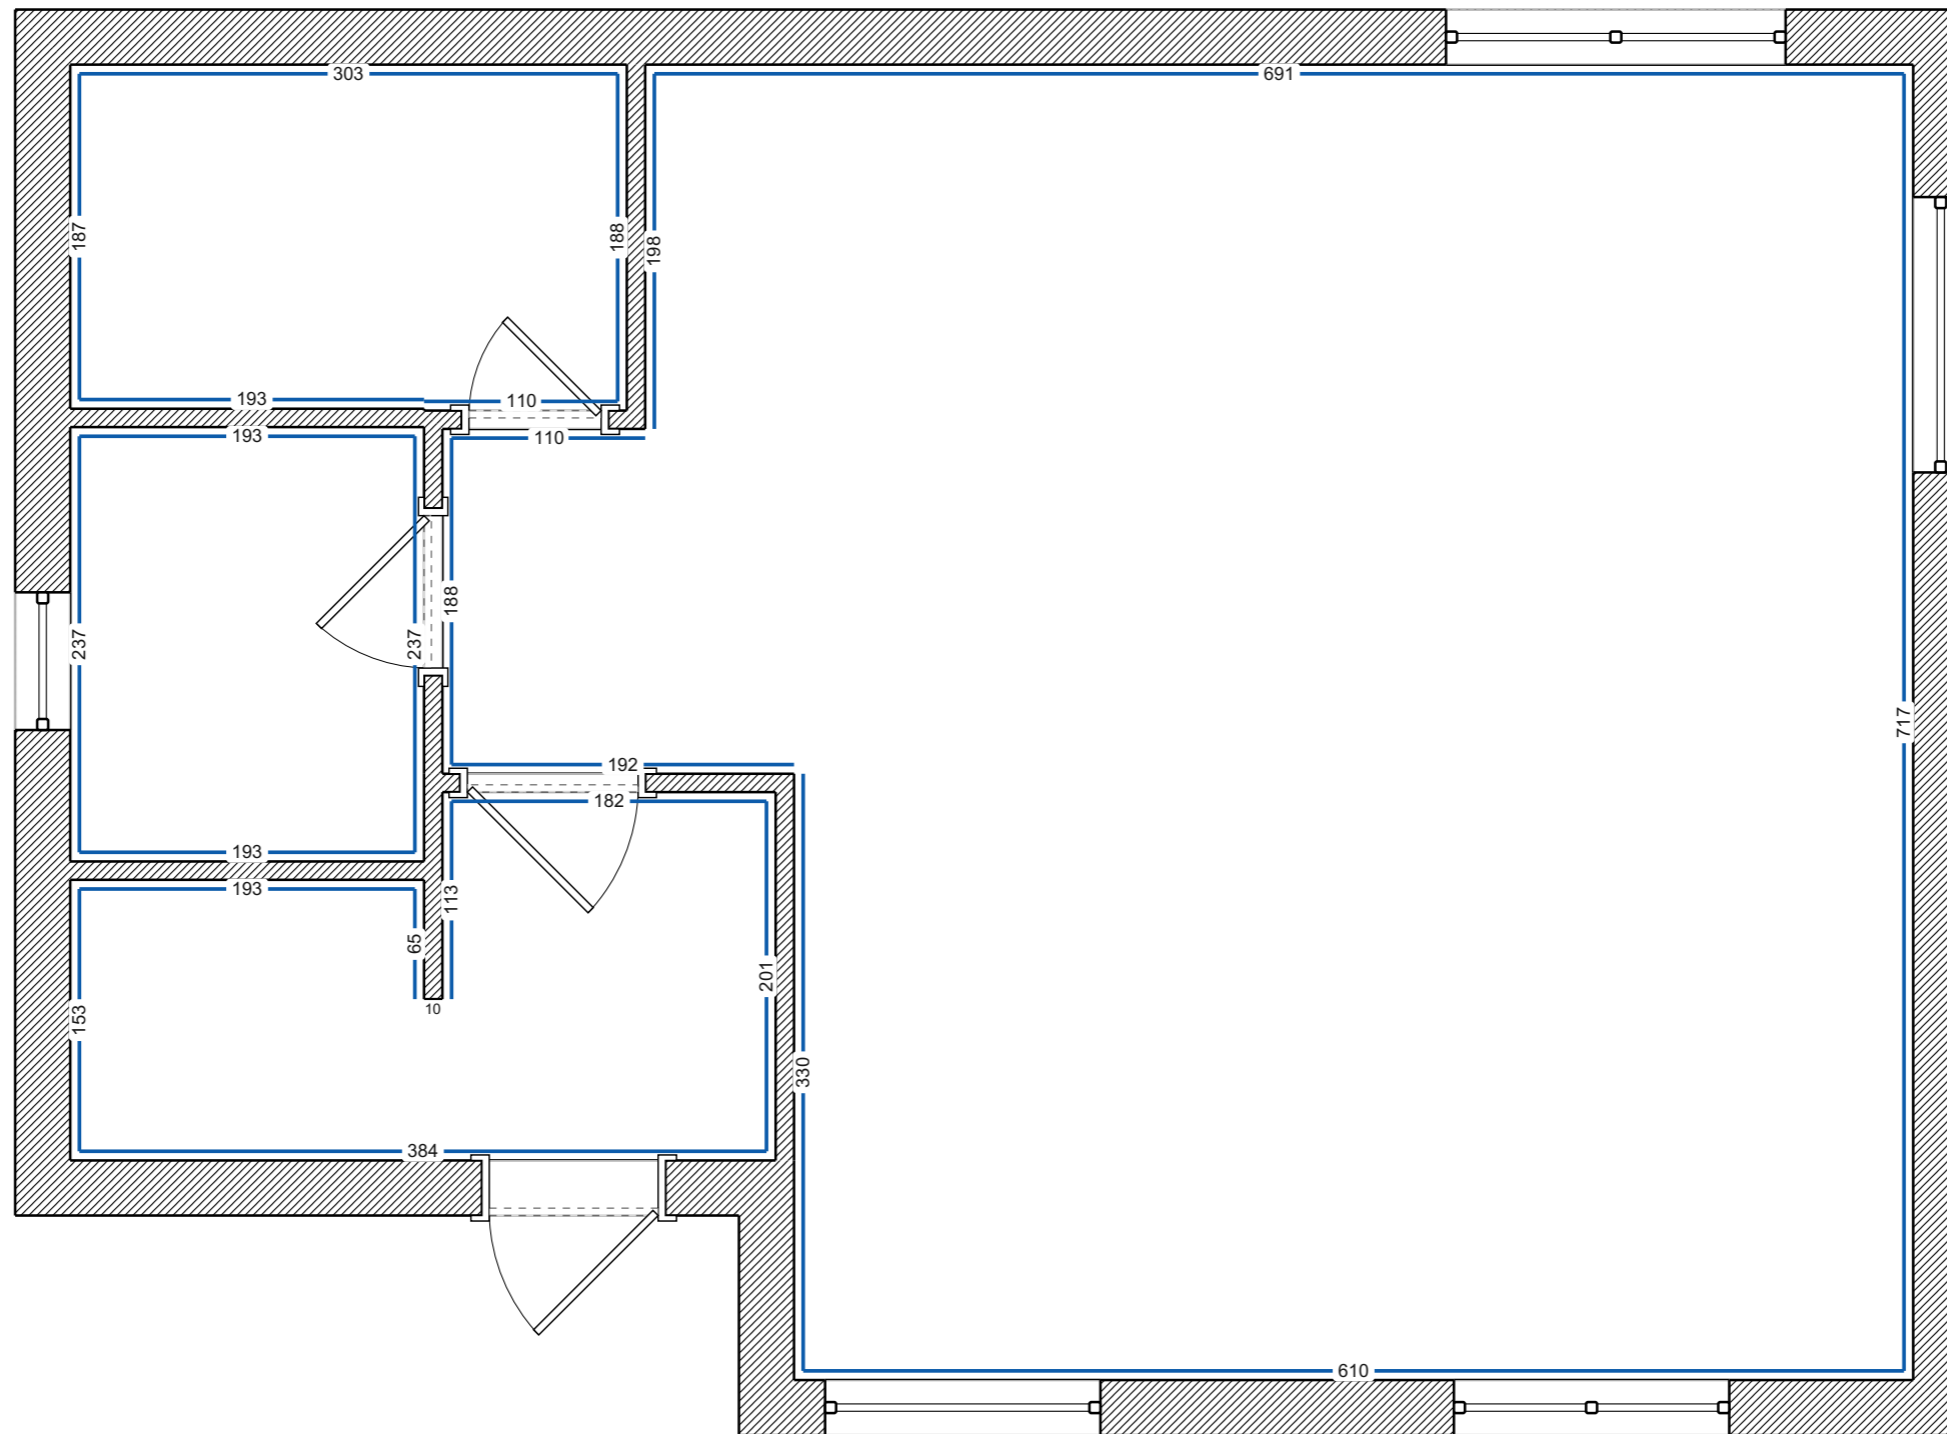

Освещение

Условные обозначения:

 Светильник Армстронг

 Светильник-бра

 Подвесной светильник

 Светильник накладной

 Линейное освещение

Проект №4823530

Потолки

Условные обозначения:

-  Потолок под покраску
-  Потолок Армстронг
-  Натяжной потолок (ткань)

Гидроизоляция

Условные обозначения:

Рулонная гидроизоляция

Штукатурка

Условные обозначения:

— Штукатурка стен по маякам

Стяжка

Условные обозначения:

Полусухая стяжка