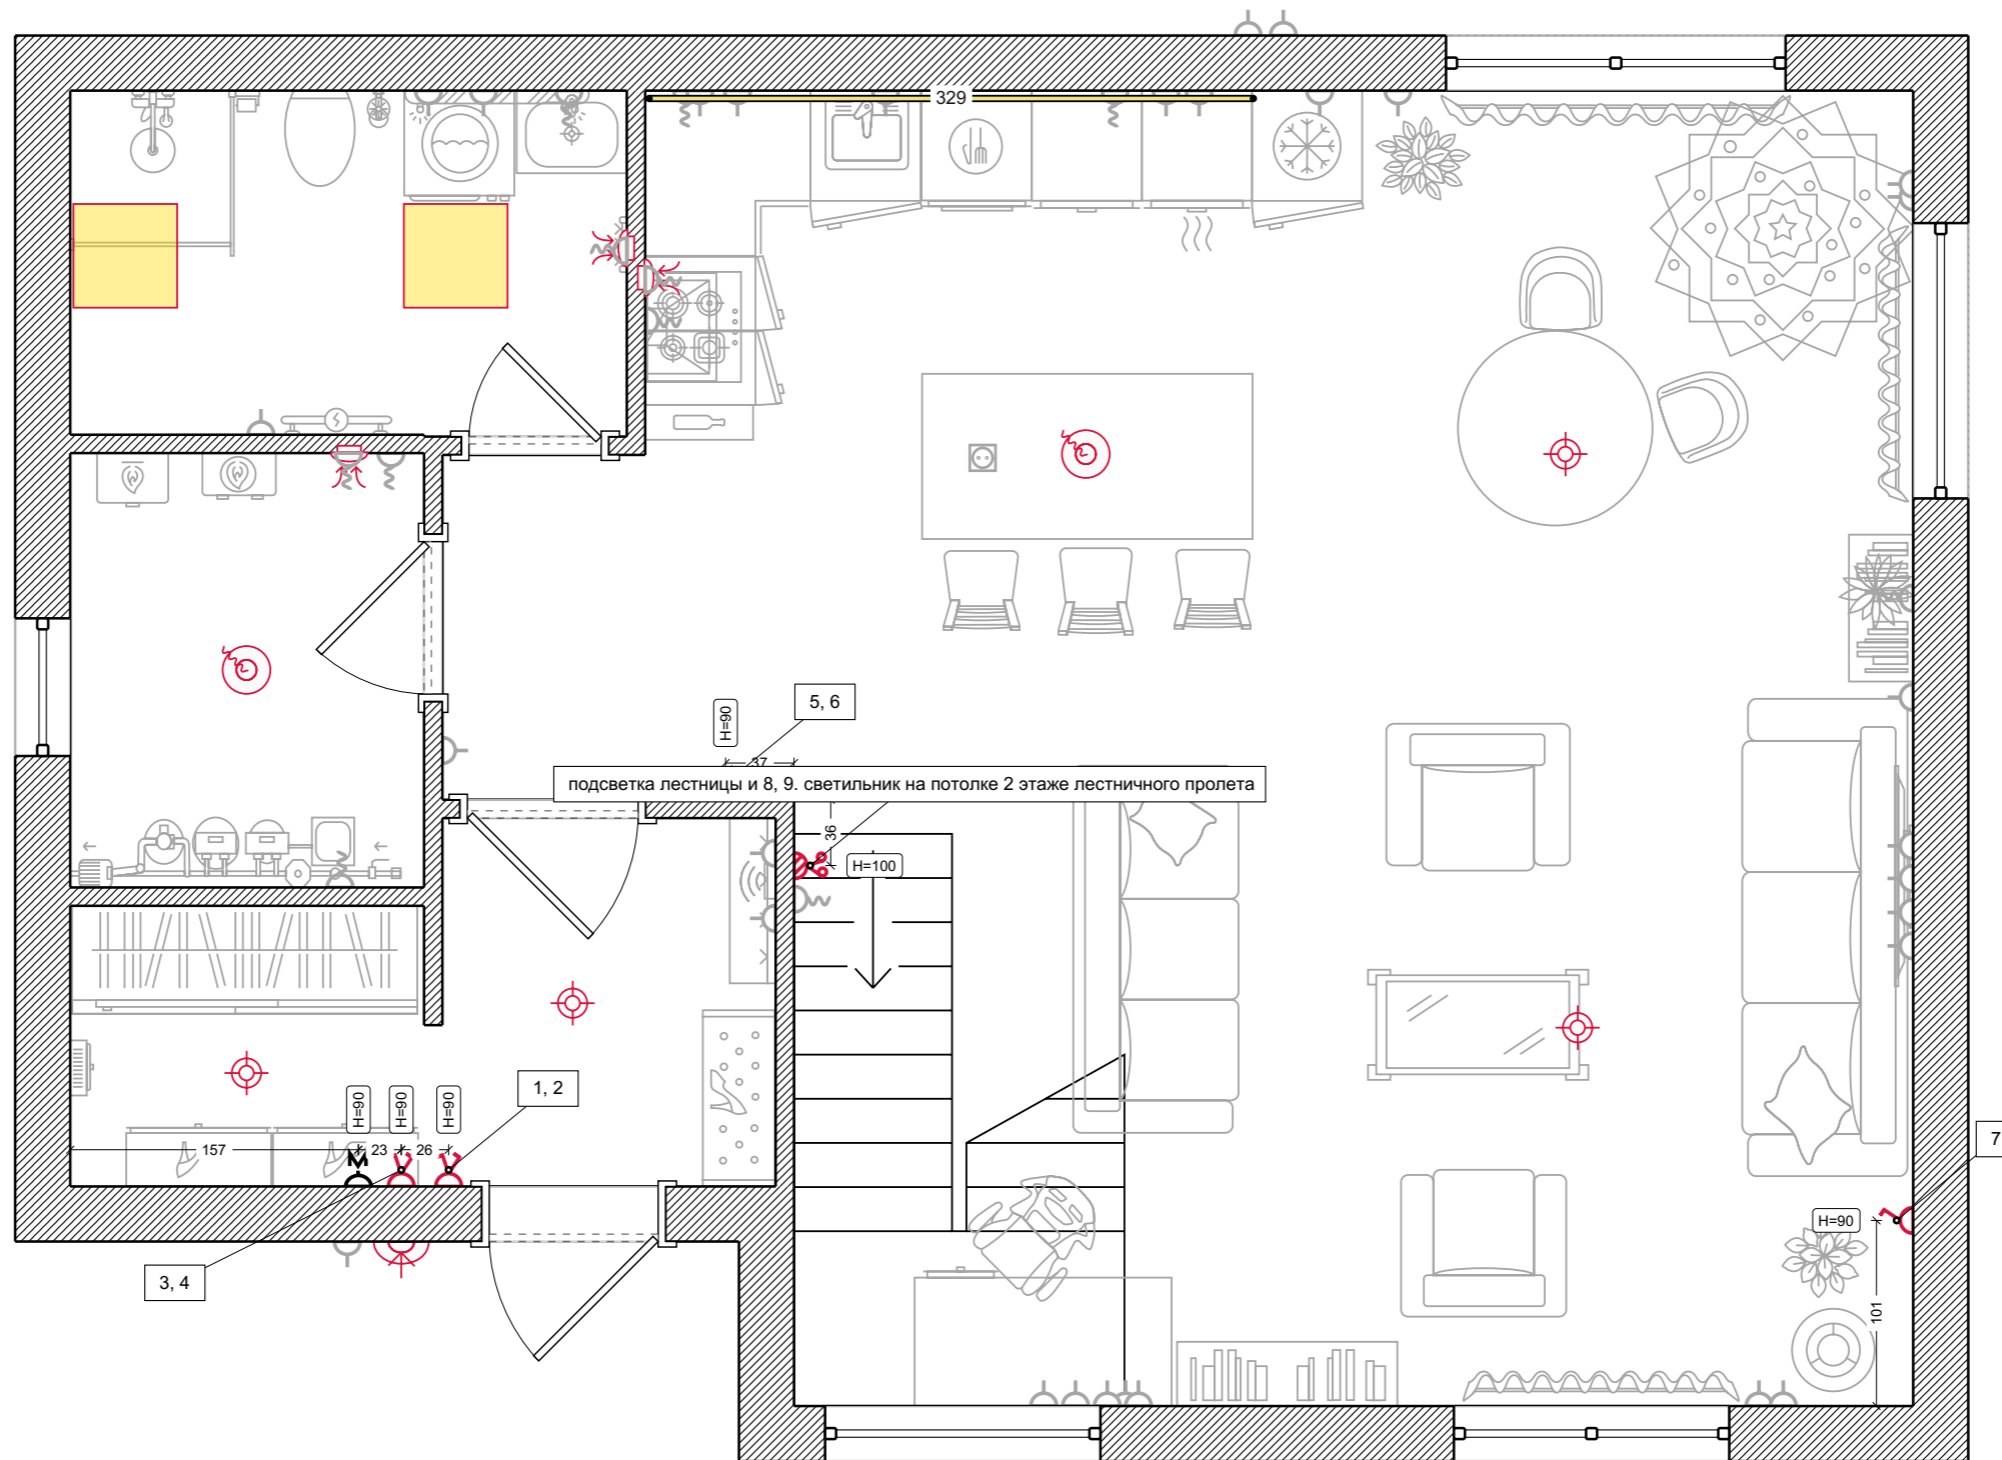

Выключатели

Условные обозначения:

- 1-клавишный выключатель
- 2-клавишный выключатель
- 2-кл. проходной выкл.

Мастер-выключатель